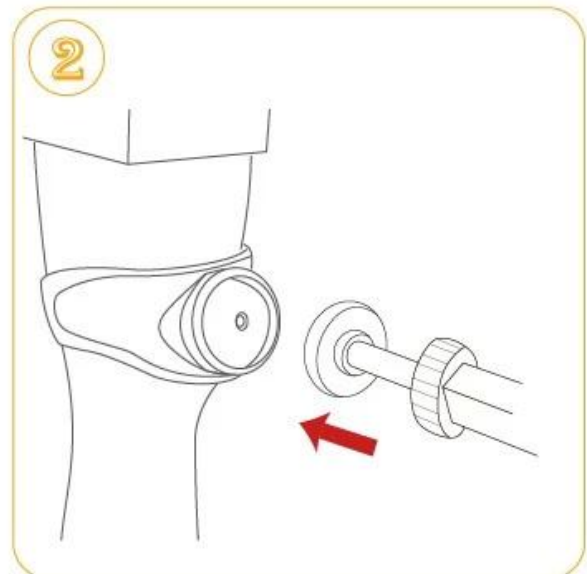

How to use

Detalles de empaquetado:

Barandilla adaptadores de puerta para puertas de presión: 2 piezas/paquete, en la tarjeta de la ampolla/bolsa de polietileno/caja

Detalle de la entrega: Enviado en 20 días después del pago

Preguntas más frecuentes

¿¿puedo conseguir tu precio?

A:please nos dice qué producto usted necesita, nombre del artículo, color, tamaño, cantidad, demandas sobre el paquete.