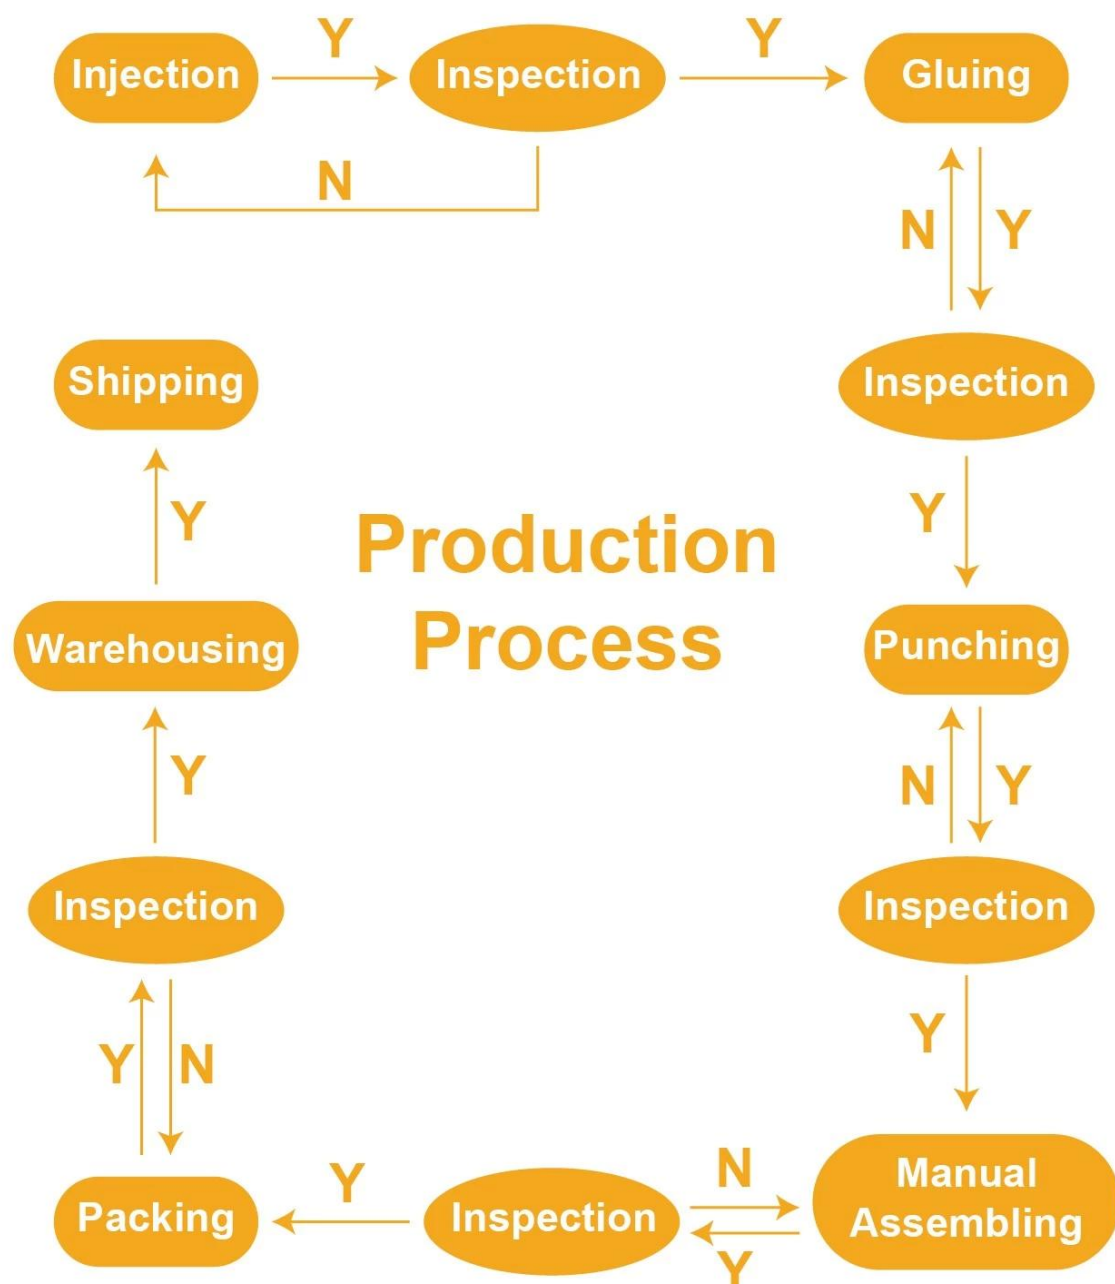

Le enviaremos nuestra cita cuanto antes.

¿¿ordeno una muestra?

A: sí, muestra libre disponible (tamaño regular)

También proporcionamos la muestra con diseño customed.

¿¿puedo conseguir una muestra?

A:sample enviado generalmente por expreso por la carga recogida. Por favor proporcione su cuenta expresa no.

O usted puede prepagar la carga de carga por PayPal, enviaremos la muestra ASAP una vez que obtener sus pagos

¿haces mi propio estilo?

A: sí, somos fabricante, nosotros podríamos abrir el molde para el diseño de encargo.