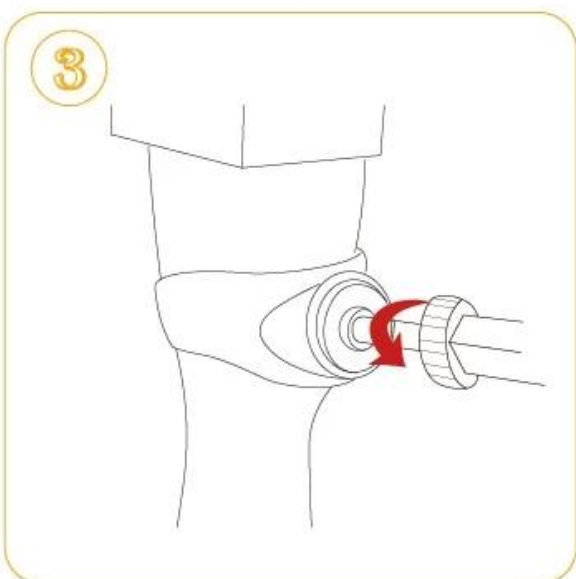

How to use

Detalles de empaquetado:

Barandilla adaptadores de puerta para puertas de presión: 2 piezas/paquete, en la tarjeta de la ampolla/bolsa de polietileno/caja

Detalle de la entrega: Enviado en 20 días después del pago

Preguntas más frecuentes

¿¿puedo conseguir tu precio?

A:please nos dice qué producto usted necesita, nombre del artículo, color, tamaño, cantidad, demandas sobre el paquete.