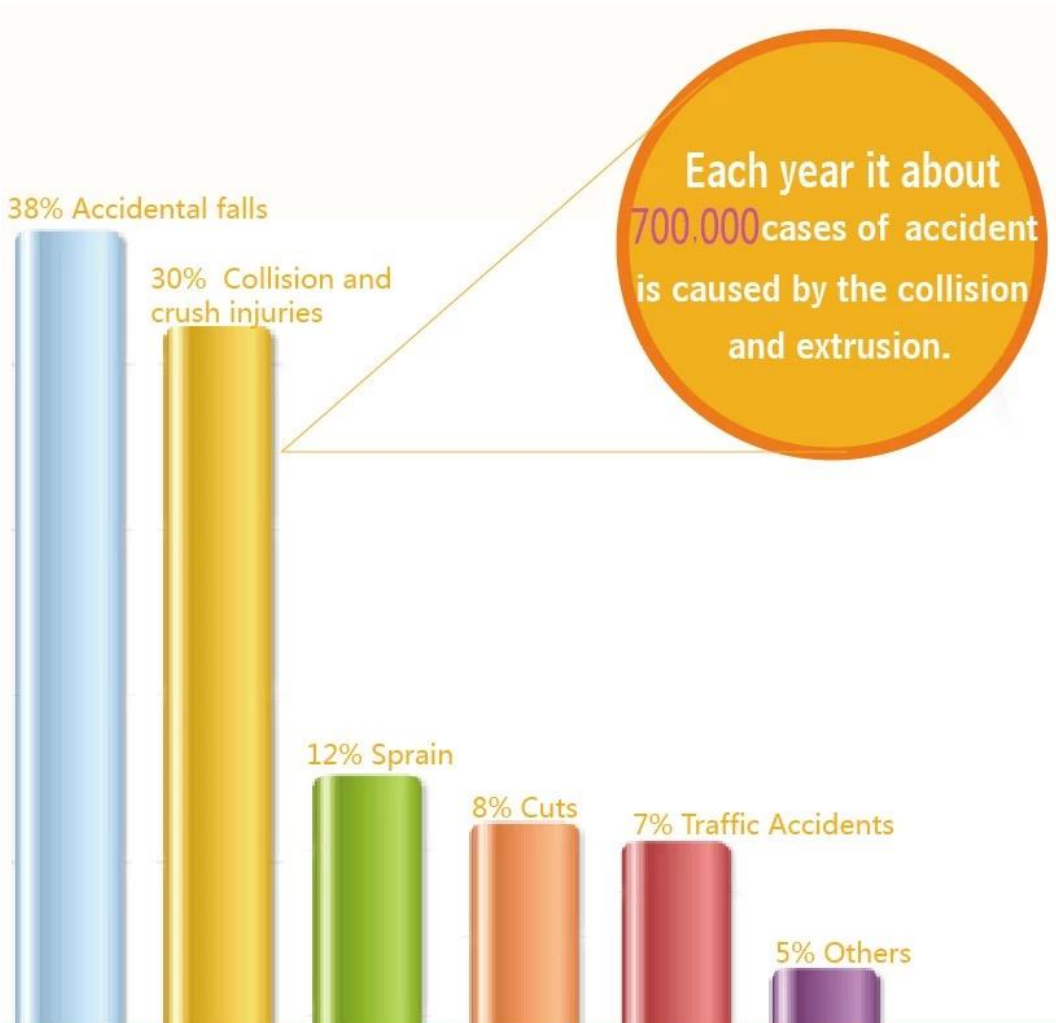

Banister Gate Adaptors for Pressure Gates