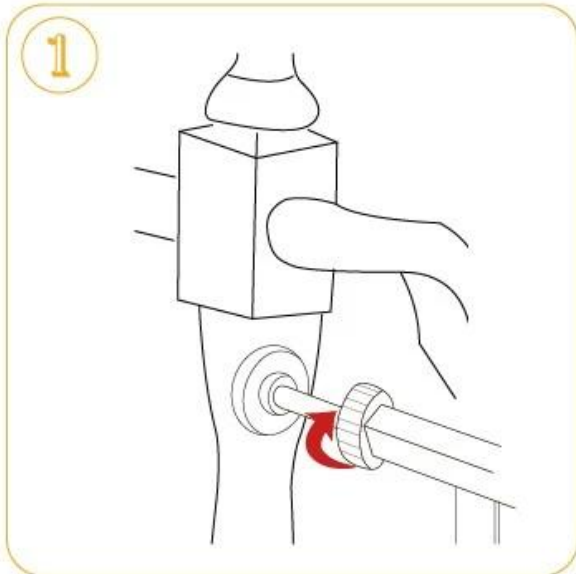

Diámetro: 80 mm

Banister Gate Adaptors for Pressure Gates

- instalación fácil y rápida
- superficie fija bien
- cara mate

Usage

Pasamanos para puertas de presión

Pasamanos fijos de la escalera

Color:
marrón

caqui

How to use

Detalles de empaquetado:

Barandilla adaptadores de puerta para puertas de presión: 2 piezas/paquete, en la tarjeta de la ampolla/bolsa de polietileno/caja

Detalle de la entrega: Enviado en 20 días después del pago