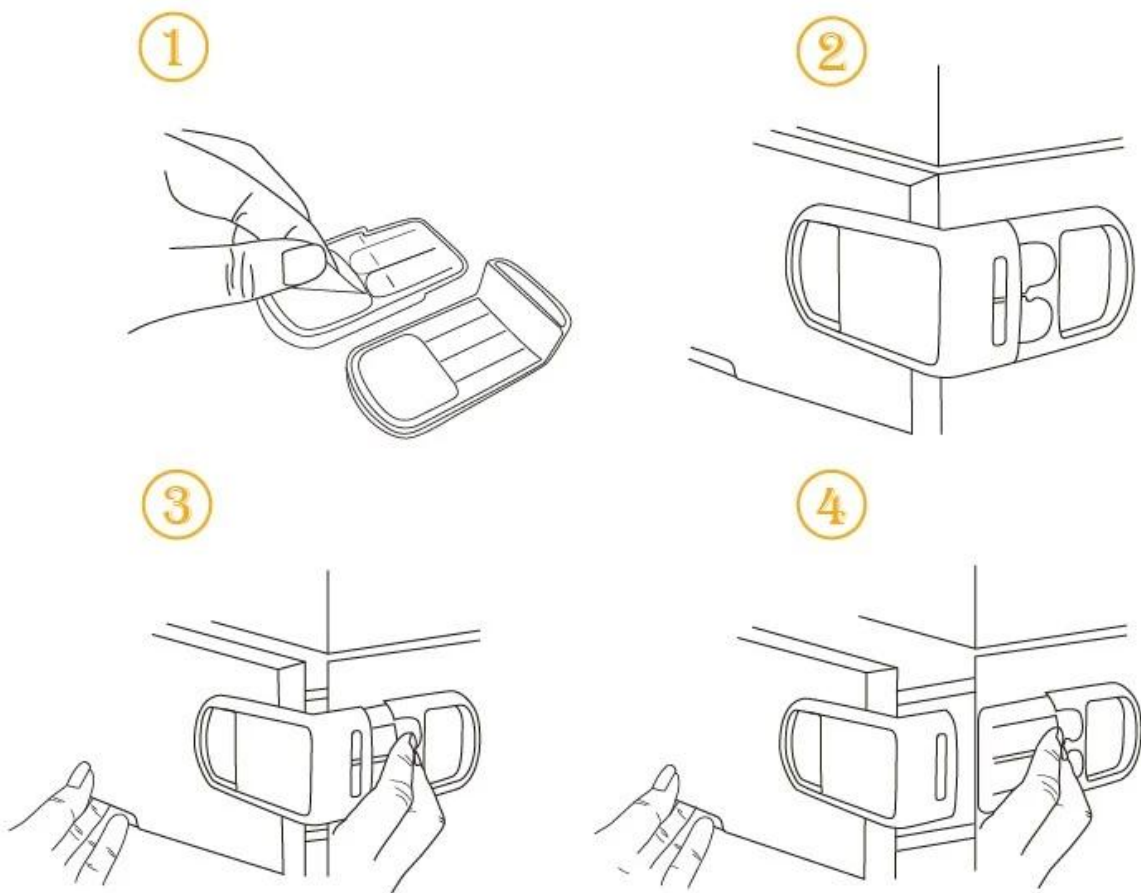

Suitable range:

1. rectangular drawer available
2. The drawer face thickness <math>< 2\text{cm}</math>
3. The adhesive surface is smooth, smooth

One-touch button design

Click the drawer can be opened, Superman.

Double snap closure

Prevention baby open, protect the baby not pinch.

Función:

1. Suitable para usar en el gabinete, el armario, la puerta de los refrigeradores, especialmente para la puerta D-shaped
2. Pegue el gabinete o el ángulo recto para evitar que los niños estropeen los artículos en el gabinete. Y también ser utilizado en la caja de la medicina para parar a los niños que comen el medicamento para evitar el accidente
3. Evite el daño de tocar con cosas en usted gabinete.

La forma correcta de usarlo.

How to use

- Tips:** 1. Installation opening direction, do not stick trans, trans-up will not open.
2. Turn off time, if they are two not fit, you can manually re-close look fit, do not hit hard