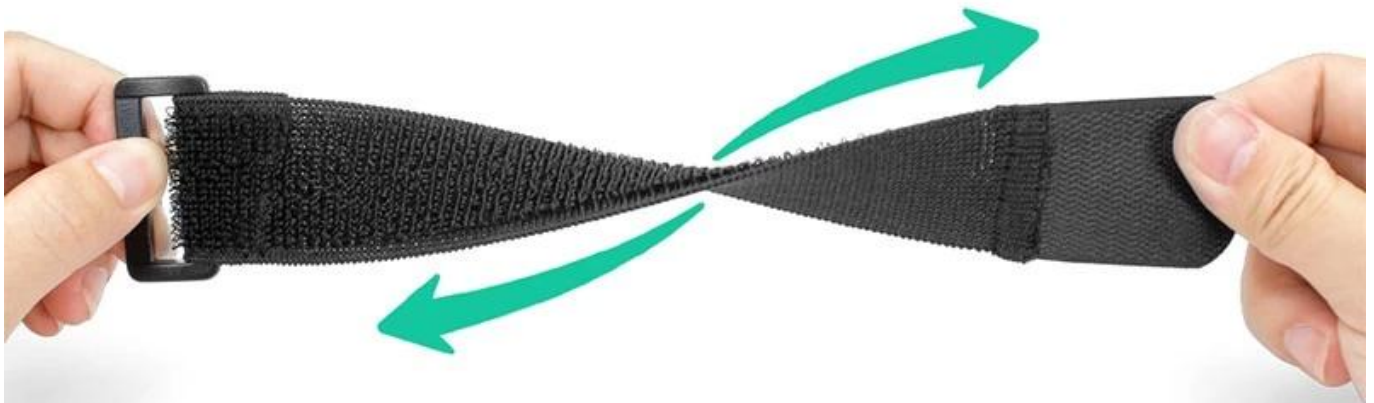

[gancho y lazo correa de cierre](#)

Estas ataduras de cables de sujeción reutilizables son ajustables y reutilizables, hay cientos de usos, incluye administración de cables, empaques, juguetes y juegos, ataduras de plantas y cualquier electrodoméstico y creaciones que pueda usar. [correa de cierre de gancho y bucle](#), disponible en 12 colores estándar e ideal para identificación eléctrica y de color de red.

# ELASTIC SELF-ADHESIVE HOOK AND LOOP

**CUSTOMIZED ACCORDING TO  
ACTUAL REQUIREMENTS:**

**width**

**length**

**buckle material**

250mm

**TOTAL LENGTH: 182MM, STRETCH TO 250MM**

182mm

# ELASTIC SELF-ADHESIVE HOOK AND LOOP

Sewing plastic buckle

Neat hook face

Printing logo

Soft un-napped loop

***CAN FREELY MATCH A VARIETY OF  
SHAPES, BUCKLE MATERIAL***

# ELASTIC SELF-ADHESIVE HOOK AND LOOP

A GOOD HELPER OF HOUSEHOLD

**Tools  
management**

**Bundling  
carton**

**Binding  
wires**

Three-legged Race

Kneepad strap

Waist protective belt