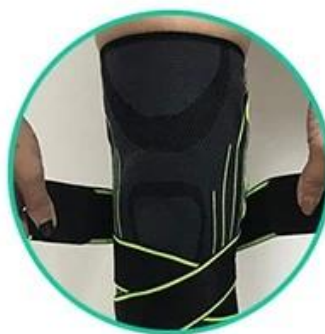

# ELASTIC SELF-ADHESIVE HOOK AND LOOP

**CUSTOMIZED ACCORDING TO  
ACTUAL REQUIREMENTS:**

**width**

**length**

**buckle material**

250mm

**TOTAL LENGTH: 182MM, STRETCH TO 250MM**

182mm

# ELASTIC SELF-ADHESIVE HOOK AND LOOP

Sewing plastic buckle

Neat hook face

Printing logo

Soft un-napped loop

***CAN FREELY MATCH A VARIETY OF  
SHAPES, BUCKLE MATERIAL***

# ELASTIC SELF-ADHESIVE HOOK AND LOOP

A GOOD HELPER OF HOUSEHOLD

**Tools  
management**

**Bundling  
carton**

**Binding  
wires**

Three-legged Race

Kneepad strap

Waist protective belt

**MULTIPLE APPLICATIONS**

Office document management

Sundries management

Medical bandage

Guangzhou Balance Daily Commodities Co., LTD, que se encuentra en 2005, se encuentra en Guangzhou, China, con un área de planta de más de 4000 metros cuadrados. Somos fabricantes y comerciantes de productos especializados de gancho y bucle, productos de seguridad para bebés, almohadillas para muebles y otros artículos para el hogar, como posavasos, correas de yoga, etc. Nuestras instalaciones bien equipadas y un excelente control de calidad en todas las etapas de producción nos permiten garantizar al cliente total satisfacción. Nos enorgullecemos de las capacidades de fabricación y la calidad del producto. Obtuvimos los certificados BSCI, ISO9001 y SGS. No dude en contactarnos si está interesado en nuestros productos.