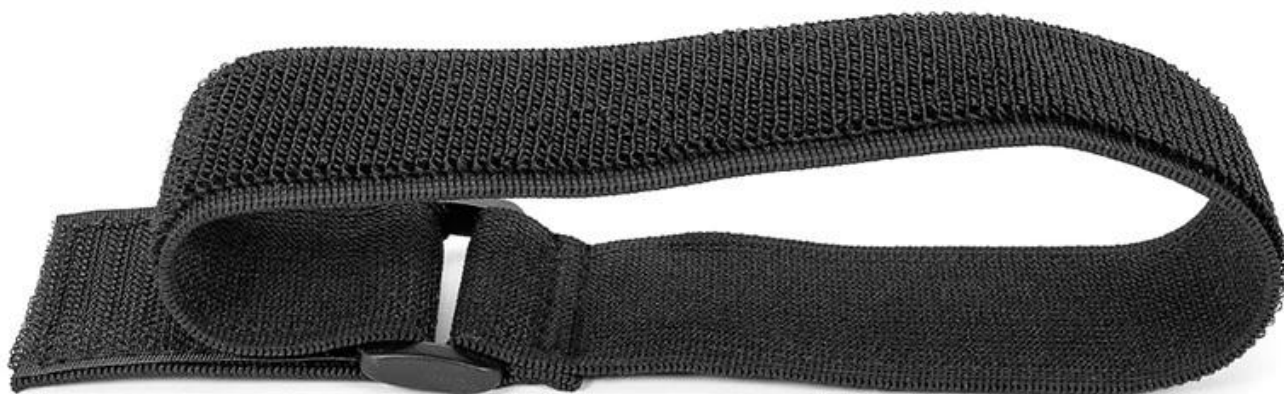

[gancho y lazo correa de cierre](#)

Estas ataduras de cables de sujeción reutilizables son ajustables y reutilizables, hay cientos de usos, incluye administración de cables, empaques, juguetes y juegos, ataduras de plantas y cualquier electrodoméstico y creaciones que pueda usar. [correa de cierre de gancho y bucle](#), disponible en 12 colores estándar e ideal para identificación eléctrica y de color de red.

# ELASTIC SELF-ADHESIVE HOOK AND LOOP

**CUSTOMIZED ACCORDING TO  
ACTUAL REQUIREMENTS:**

**width**

**length**

**buckle material**

250mm

**TOTAL LENGTH: 182MM, STRETCH TO 250MM**

182mm

# ELASTIC SELF-ADHESIVE HOOK AND LOOP

Sewing plastic buckle

Neat hook face

Printing logo

Soft un-napped loop

***CAN FREELY MATCH A VARIETY OF  
SHAPES, BUCKLE MATERIAL***

# ELASTIC SELF-ADHESIVE HOOK AND LOOP

A GOOD HELPER OF HOUSEHOLD

**Tools  
management**

**Bundling  
carton**

**Binding  
wires**

Three-legged Race

Kneepad strap

Waist protective belt