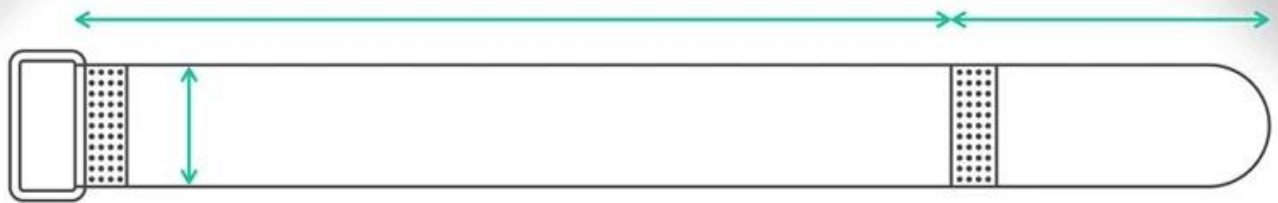

[gancho y lazo correa de cierre](#)

Estas ataduras de cables de sujeción reutilizables son ajustables y reutilizables, hay cientos de usos, incluye administración de cables, empaques, juguetes y juegos, ataduras de plantas y cualquier electrodoméstico y creaciones que pueda usar. [correa de cierre de gancho y bucle](#), disponible en 12 colores estándar e ideal para identificación eléctrica y de color de red.

# ELASTIC SELF-ADHESIVE HOOK AND LOOP

**CUSTOMIZED ACCORDING TO  
ACTUAL REQUIREMENTS:**

**width**

**length**

**buckle material**

250mm

**TOTAL LENGTH: 182MM, STRETCH TO 250MM**

182mm