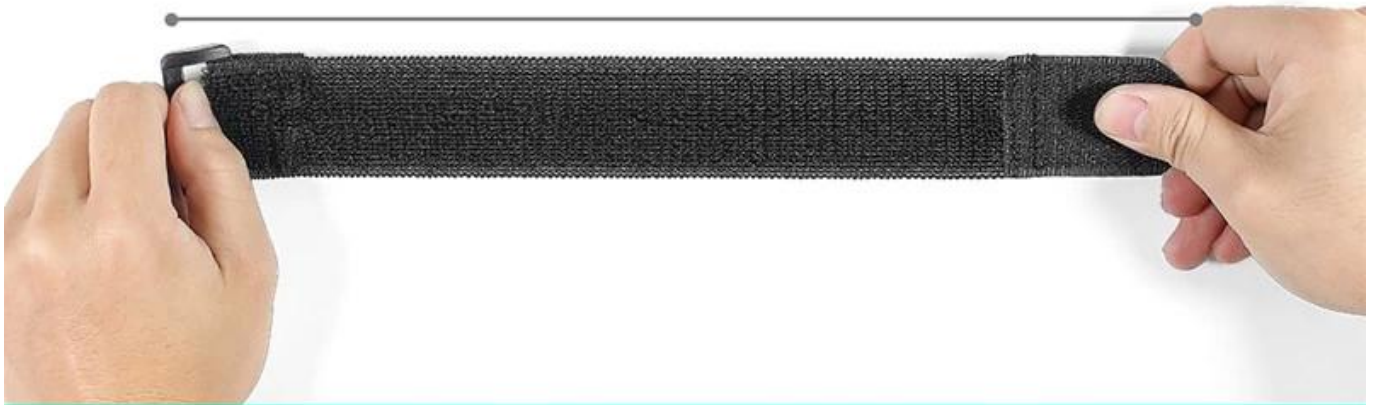

[gancho y lazo correa de cierre](#)

Estas ataduras de cables de sujeción reutilizables son ajustables y reutilizables, hay cientos de usos, incluye administración de cables, empaques, juguetes y juegos, ataduras de plantas y cualquier electrodoméstico y creaciones que pueda usar. [correa de cierre de gancho y bucle](#), disponible en 12 colores estándar e ideal para identificación eléctrica y de color de red.

# ELASTIC SELF-ADHESIVE HOOK AND LOOP

**CUSTOMIZED ACCORDING TO  
ACTUAL REQUIREMENTS:**

**width**

**length**

**buckle material**

250mm

**TOTAL LENGTH: 182MM, STRETCH TO 250MM**

182mm

# ELASTIC SELF-ADHESIVE HOOK AND LOOP

Sewing plastic buckle

Neat hook face

Printing logo

Soft un-napped loop

***CAN FREELY MATCH A VARIETY OF  
SHAPES, BUCKLE MATERIAL***

# ELASTIC SELF-ADHESIVE HOOK AND LOOP

A GOOD HELPER OF HOUSEHOLD

**Tools  
management**

**Bundling  
carton**

**Binding  
wires**

Three-legged Race

Kneepad strap

Waist protective belt