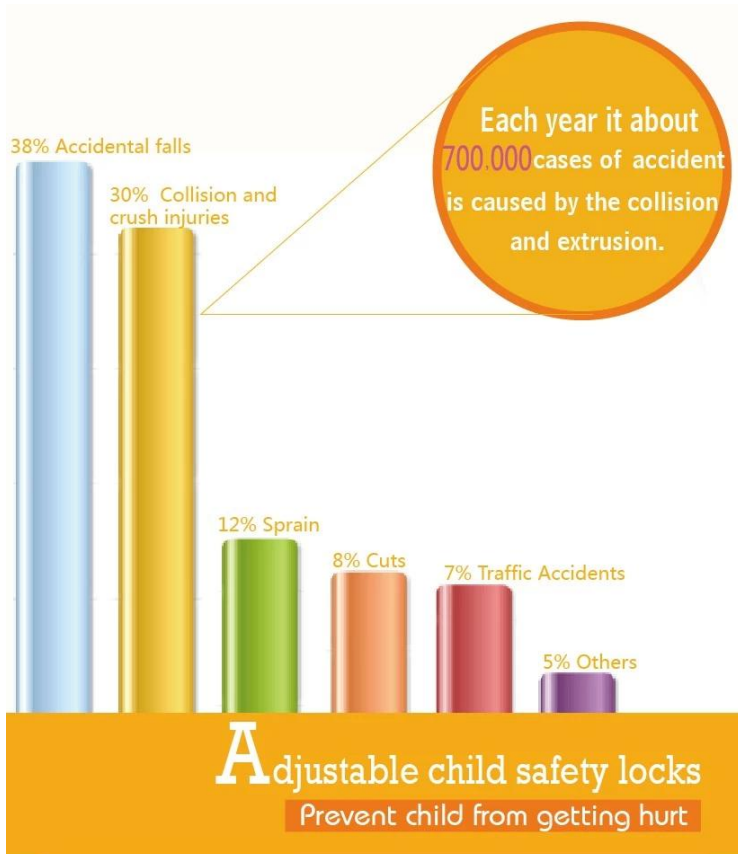

## **Verpackungsinformationen:**

**Verpackung für:**Baby-Sicherheitsprodukte Baby-Sicherheit Schlösser Schublade

verriegelt: 2pcs / polybag; 2pcs / blister Karte / bulk

Verpackung, Nach Kundenwunsch.

**Lieferumfang:** 4-15 Tage