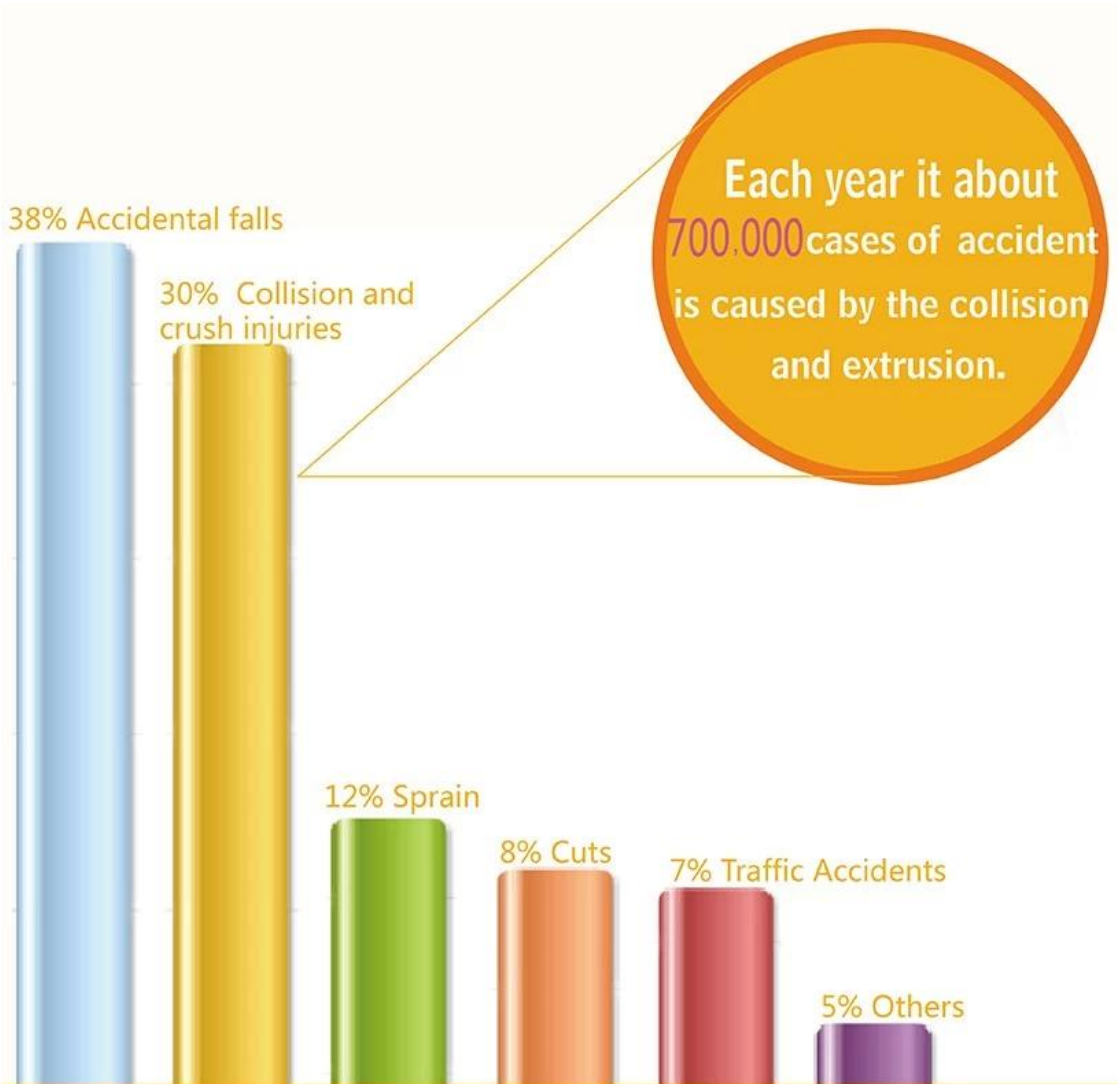

Funktion: Vermeiden Sie Türknall, falsche Verriegelung, reduzieren Lärm

Eigenschaft: Eco-freindly

Rubber door stopper Stop Wedges
Prevent child from getting hurt

Produktdetails:

Spezifikation	50 * 20 * 100mm
Material	TPR
Produktfarbe	WEISS SCHWARZ
Verpackung	Bulk Verpackung oder Polybag + Headercard
Paket	20 Blisterkarten / Innenkarton, 200 Blisterkarten / Umkarton
Messung des äußeren Kartons	60 * 40 * 35cm
Gewicht des äußeren Kartons	18kg
MOQ	Akzeptieren Sie kleine Bestellung
Proben Vorlaufzeit	Ca. 1-4 Tage
Proben werden geladen	Frei
Zahlungsbedingung	50% T / T im Voraus DAS BALANCE DURCH B / L COPY
Hafen	FOB Nansha, China; FOB Shenzhen, China
Lieferzeit	Siehe Details als unten