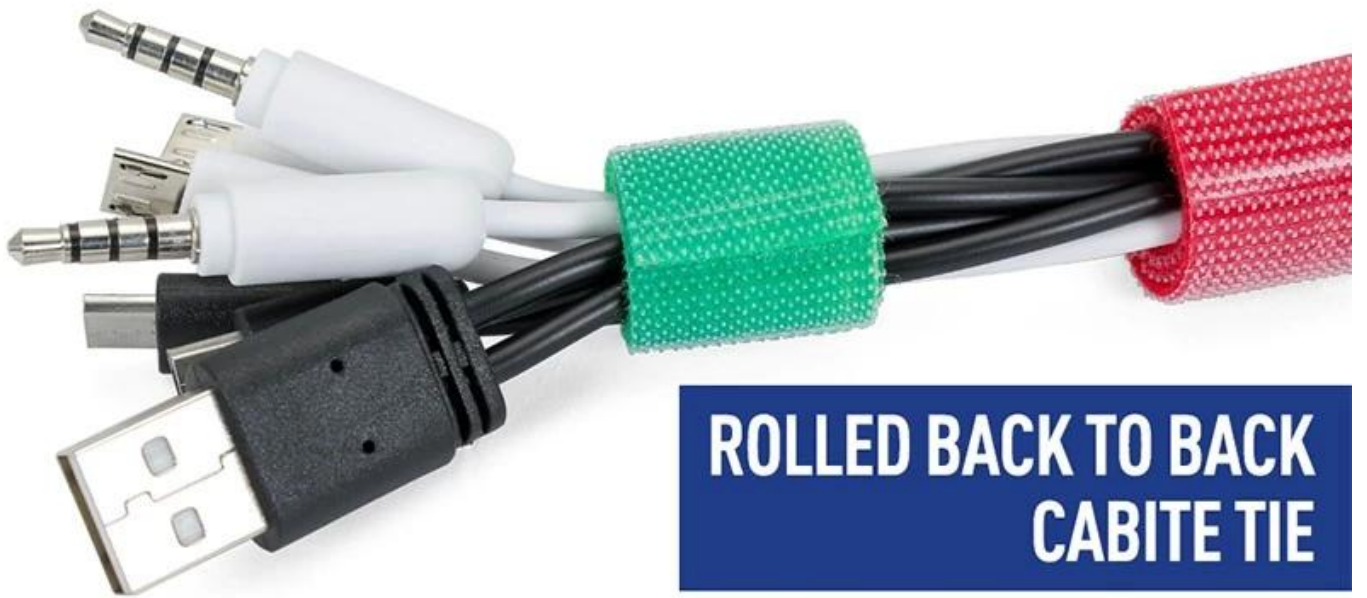

Diese wiederverwendbaren Kabelbinder sind verstellbar und wiederverwendbar. Es gibt Hunderte von Verwendungsmöglichkeiten. Dazu gehören Kabelmanagement, Verpackung, Spielzeug und Spiele, Pflanzenbinder sowie alle Geräte und Kreationen, die Sie verwenden können. [Klettverschluss Calbe Tie](#), erhältlich in 12 Standardfarben und ideal zur Identifizierung von Elektro- und Netzwerkfarben.

ROLLED BACK TO BACK CABITE TIE

Hook and loop separated
are easy to bind and high
adhesion

EASY AND SIMPLE TO USE STORED IN THE "FIRST LINE"

The "scavenger" in the messy wire, one cut, one wrap, one
paste is convenient and quick