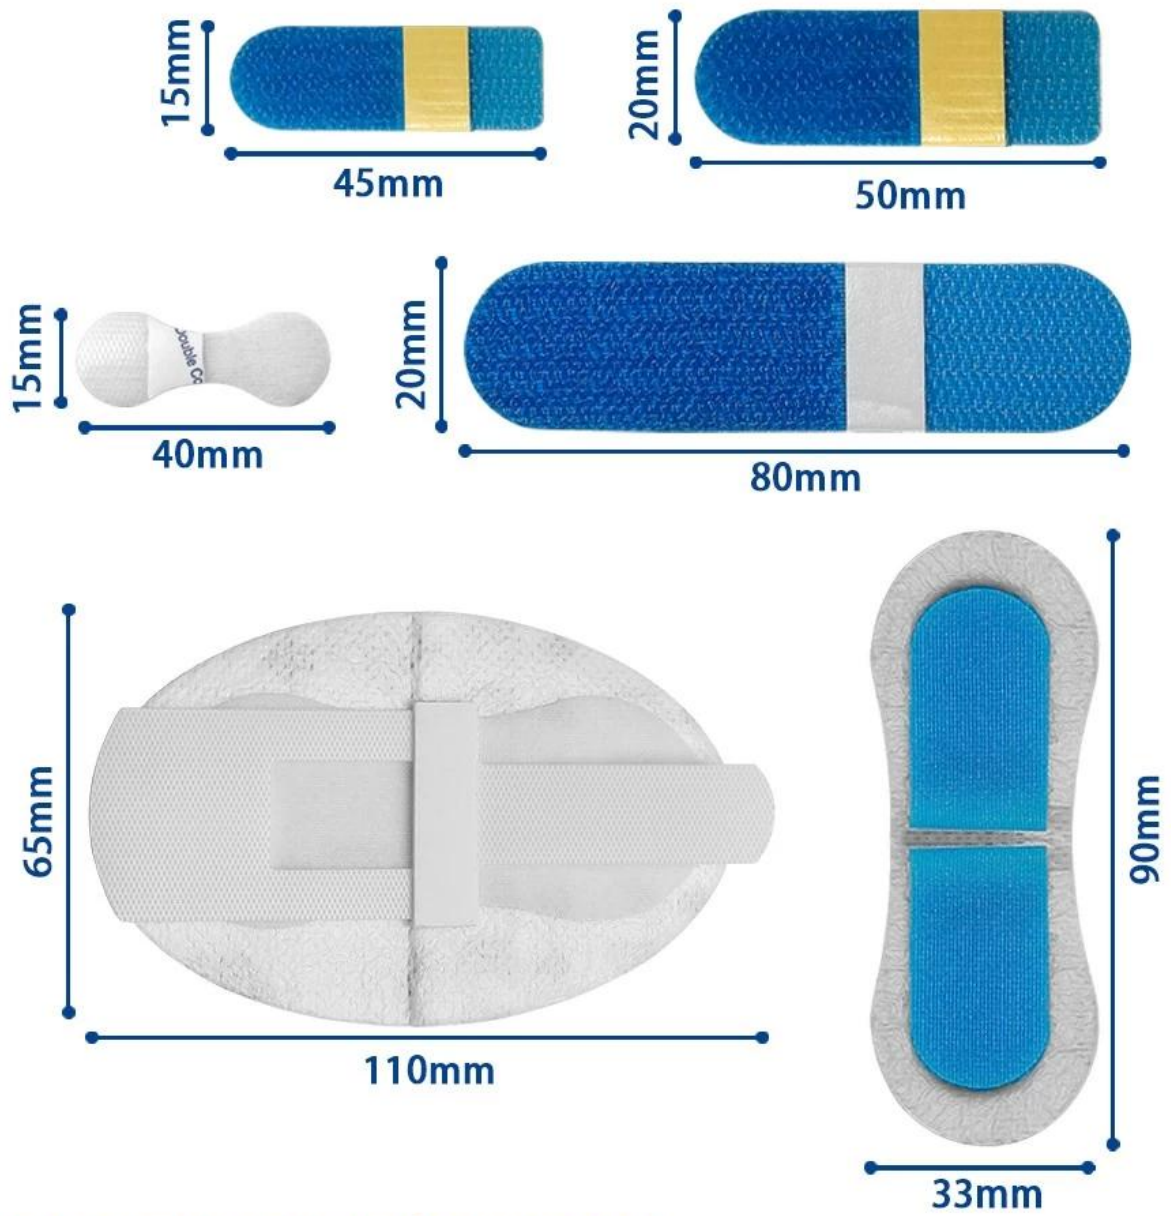

Befestigungsrohrhalter für Nylon-Klebkatheter zur Befestigung der Kathetersicherung

**Widely used in medical field**

**Adhesive  
Design**

**Soft And  
Comfortable**

**Environmental  
Protection**

**Fits The  
Skin**

## Shape, size and color can be customized

※Please contact customer service for specific customization specifications

Die 2005 gegründete Guangzhou Balance Daily Commodities Co., LTD befindet sich in Guangzhou, China, und verfügt über eine Werksfläche von über 4000 Quadratmetern. Unsere Fabrik verfügt über fortschrittliche Produktionsanlagen und -technologien sowie die strikte Umsetzung internationaler Standards für Qualitätsmanagementsysteme. Wir sind spezialisiert auf aufnehmbare Klettbander, selbstklebende Klettbander, Klettbinder. [Befestigungsrohrhalter für Nylon-Klebekatheter zur Befestigung der Kathetersicherung](#) Unser Produkt, das unterschiedliche Eigenschaften hat, wie feuerfest, antibakteriell, infrarotfest, wasserdicht. Unsere Produkte wurden in viele Länder der Welt exportiert und erhalten die Anerkennung und das Vertrauen der Kunden. Wir haben einige Werkszertifizierungen wie SGS.TUV, ISO9001: 2015 und BSCI