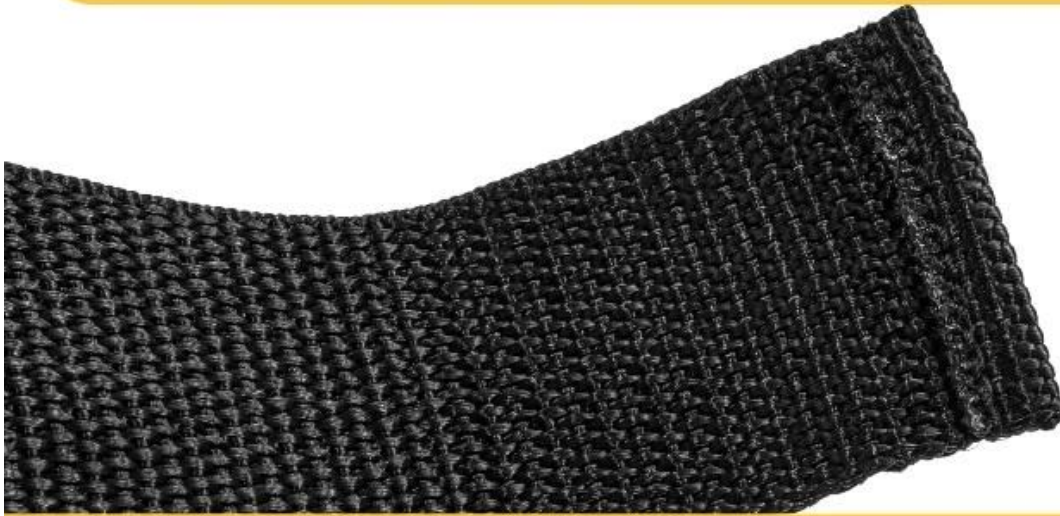

Strapazierfähiger Zurring für Ladung mit guter Größe, einfacher Lagerung, hält die Sure-Gurte gut organisiert und ordentlich an Ort und Stelle. Zurring mit geeigneter Länge können angepasst werden und erfüllen eine Vielzahl von Umreifungsanforderungen. Es verfügt über ein dickes und breites Polster sowie eine Nockenschnalle aus Edelstahl und ein spezielles Design, um zu verhindern, dass Ihr Fahrzeug und Ihre Ladung zerkratzt werden. Wird zum Befestigen von Ladungen auf dem Autodachträger, für Kajaks, Ladungen, Surfbrettern, Abschleppgurten für Bootsanhänger, Gepäckgurten, Verbindungsbetten, Kanus, Autodachgurten für Dachträger und mehr verwendet.

# HIGH QUALITY WEBBING

Abrasion-resistant and fade-resistant

Soft touch, Sturdy and not easily damaged goods

**Sewing stop at the end of the webbing**

**SOLID "X" SHAPED STITCHING**

**Our products**

Complex "X" type sewing method  
stable and not easy to  
break the thread