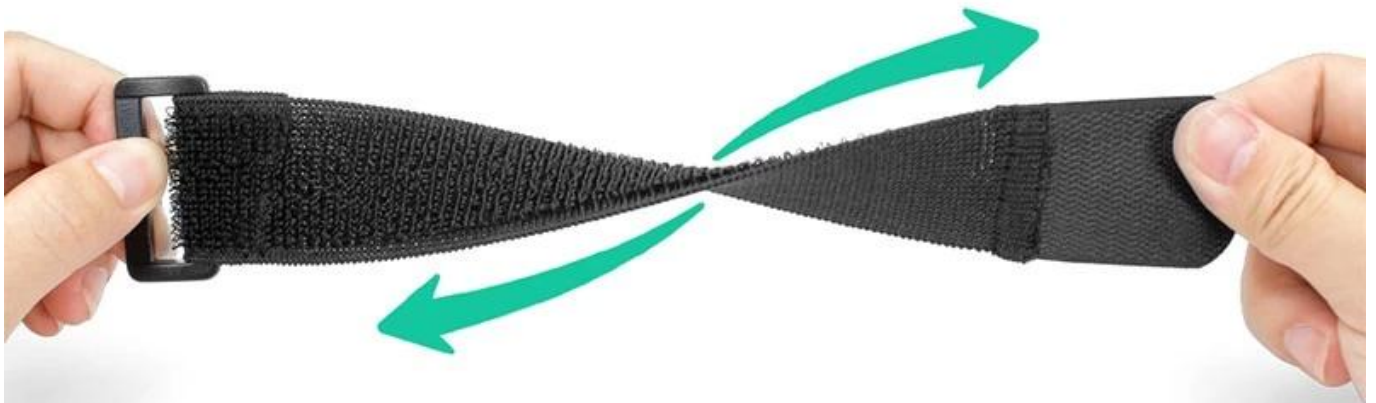

## [Haken und Schlaufenschnalle Befestigungsgurt](#)

Diese wiederverwendbaren Kabelbinder sind verstellbar und wiederverwendbar. Es gibt Hunderte von Verwendungsmöglichkeiten. Dazu gehören Kabelmanagement, Verpackung, Spielzeug und Spiele, Pflanzenbinder sowie alle Geräte und Kreationen, die Sie verwenden können. [Klettverschluss](#), erhältlich in 12 Standardfarben und ideal zur Identifizierung von Elektro- und Netzwerkarben.

# ELASTIC SELF-ADHESIVE HOOK AND LOOP

**CUSTOMIZED ACCORDING TO  
ACTUAL REQUIREMENTS:**

**width**

**length**

**buckle material**

250mm

**TOTAL LENGTH: 182MM, STRETCH TO 250MM**

182mm

# ELASTIC SELF-ADHESIVE HOOK AND LOOP

Sewing plastic buckle

Neat hook face

Printing logo

Soft un-napped loop

***CAN FREELY MATCH A VARIETY OF  
SHAPES, BUCKLE MATERIAL***

# ELASTIC SELF-ADHESIVE HOOK AND LOOP

A GOOD HELPER OF HOUSEHOLD

**Tools  
management**

**Bundling  
carton**

**Binding  
wires**

Three-legged Race

Kneepad strap

Waist protective belt