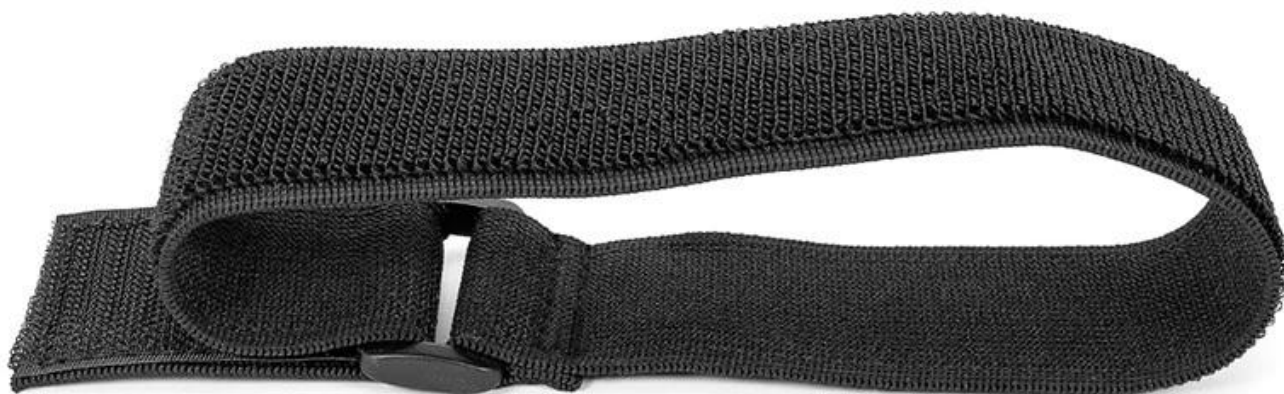

## [Haken und Schlaufenschnalle Befestigungsgurt](#)

Diese wiederverwendbaren Kabelbinder sind verstellbar und wiederverwendbar. Es gibt Hunderte von Verwendungsmöglichkeiten. Dazu gehören Kabelmanagement, Verpackung, Spielzeug und Spiele, Pflanzenbinder sowie alle Geräte und Kreationen, die Sie verwenden können. [Klettverschluss](#), erhältlich in 12 Standardfarben und ideal zur Identifizierung von Elektro- und Netzwerkarben.

# ELASTIC SELF-ADHESIVE HOOK AND LOOP

**CUSTOMIZED ACCORDING TO  
ACTUAL REQUIREMENTS:**

**width**

**length**

**buckle material**

250mm

**TOTAL LENGTH: 182MM, STRETCH TO 250MM**

182mm

# ELASTIC SELF-ADHESIVE HOOK AND LOOP

Sewing plastic buckle

Neat hook face

Printing logo

Soft un-napped loop

***CAN FREELY MATCH A VARIETY OF  
SHAPES, BUCKLE MATERIAL***

# ELASTIC SELF-ADHESIVE HOOK AND LOOP

A GOOD HELPER OF HOUSEHOLD

**Tools  
management**

**Bundling  
carton**

**Binding  
wires**

Three-legged Race

Kneepad strap

Waist protective belt