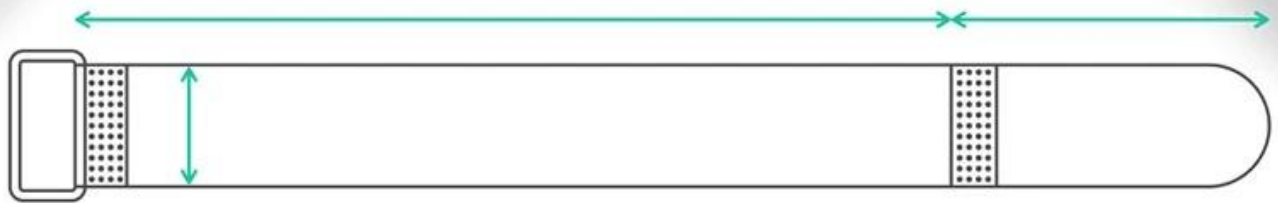

## [Haken und Schlaufenschnalle Befestigungsgurt](#)

Diese wiederverwendbaren Kabelbinder sind verstellbar und wiederverwendbar. Es gibt Hunderte von Verwendungsmöglichkeiten. Dazu gehören Kabelmanagement, Verpackung, Spielzeug und Spiele, Pflanzenbinder sowie alle Geräte und Kreationen, die Sie verwenden können. [Klettverschluss](#), erhältlich in 12 Standardfarben und ideal zur Identifizierung von Elektro- und Netzwerkarben.

# ELASTIC SELF-ADHESIVE HOOK AND LOOP

**CUSTOMIZED ACCORDING TO  
ACTUAL REQUIREMENTS:**

**width**

**length**

**buckle material**

250mm

**TOTAL LENGTH: 182MM, STRETCH TO 250MM**

182mm