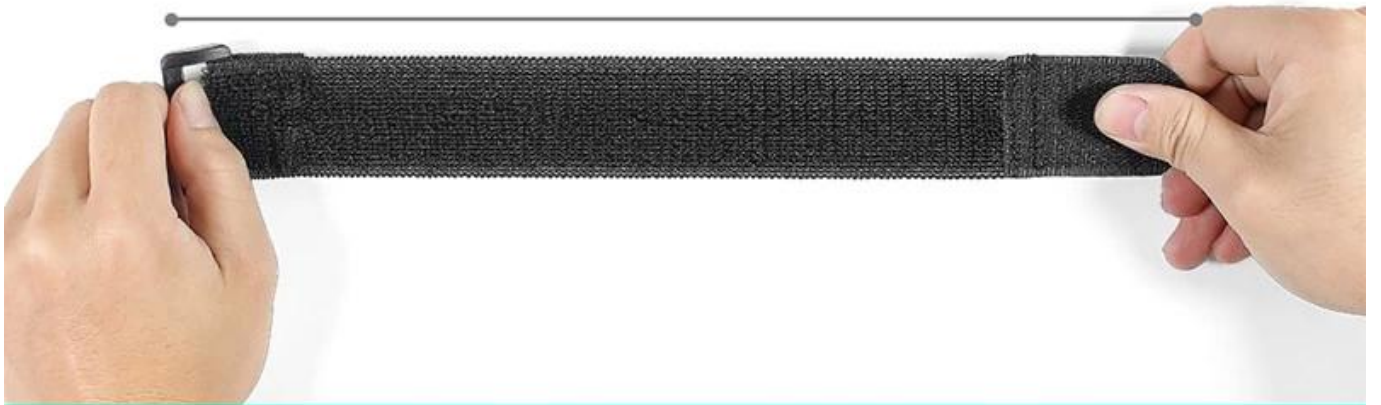

## [Haken und Schlaufenschnalle Befestigungsgurt](#)

Diese wiederverwendbaren Kabelbinder sind verstellbar und wiederverwendbar. Es gibt Hunderte von Verwendungsmöglichkeiten. Dazu gehören Kabelmanagement, Verpackung, Spielzeug und Spiele, Pflanzenbinder sowie alle Geräte und Kreationen, die Sie verwenden können. [Klettverschluss](#), erhältlich in 12 Standardfarben und ideal zur Identifizierung von Elektro- und Netzwerkarben.

# ELASTIC SELF-ADHESIVE HOOK AND LOOP

**CUSTOMIZED ACCORDING TO  
ACTUAL REQUIREMENTS:**

**width**

**length**

**buckle material**

250mm

**TOTAL LENGTH: 182MM, STRETCH TO 250MM**

182mm

# ELASTIC SELF-ADHESIVE HOOK AND LOOP

Sewing plastic buckle

Neat hook face

Printing logo

Soft un-napped loop

***CAN FREELY MATCH A VARIETY OF  
SHAPES, BUCKLE MATERIAL***

# ELASTIC SELF-ADHESIVE HOOK AND LOOP

A GOOD HELPER OF HOUSEHOLD

**Tools  
management**

**Bundling  
carton**

**Binding  
wires**

Three-legged Race

Kneepad strap

Waist protective belt