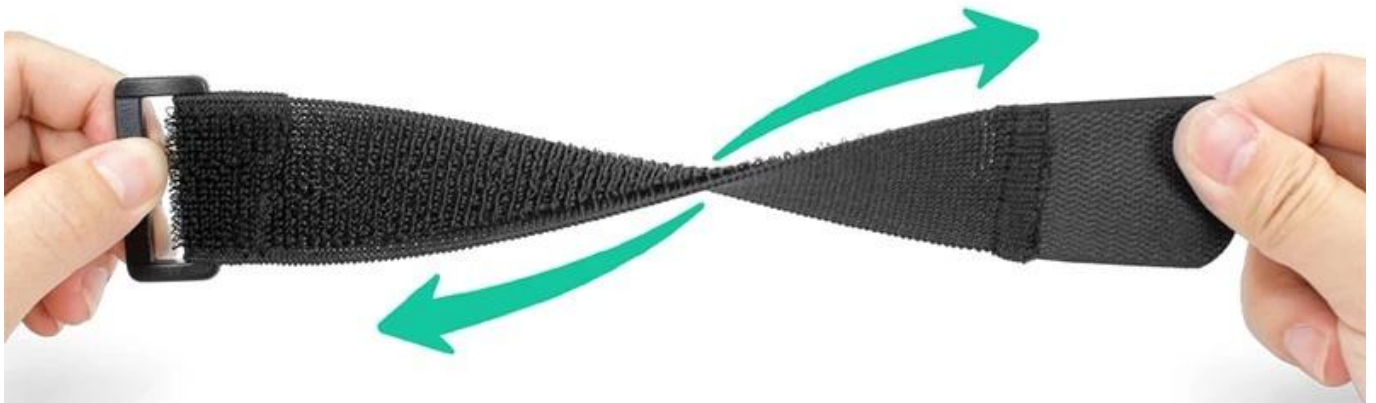

[Haken und Schleife Befestigungsgurt](#)

Diese wiederverwendbaren Kabelbinder sind verstellbar und wiederverwendbar. Es gibt Hunderte von Verwendungsmöglichkeiten. Dazu gehören Kabelmanagement, Verpackung, Spielzeug und Spiele, Pflanzenbinder sowie alle Geräte und Kreationen, die Sie verwenden können. [Klettverschluss](#), erhältlich in 12 Standardfarben und ideal zur Identifizierung von Elektro- und Netzwerkfarben.

ELASTIC SELF-ADHESIVE HOOK AND LOOP

**CUSTOMIZED ACCORDING TO
ACTUAL REQUIREMENTS:**

width

length

buckle material

250mm

TOTAL LENGTH: 182MM, STRETCH TO 250MM

182mm

ELASTIC SELF-ADHESIVE HOOK AND LOOP

Sewing plastic buckle

Neat hook face

Printing logo

Soft un-napped loop

***CAN FREELY MATCH A VARIETY OF
SHAPES, BUCKLE MATERIAL***

ELASTIC SELF-ADHESIVE HOOK AND LOOP

A GOOD HELPER OF HOUSEHOLD