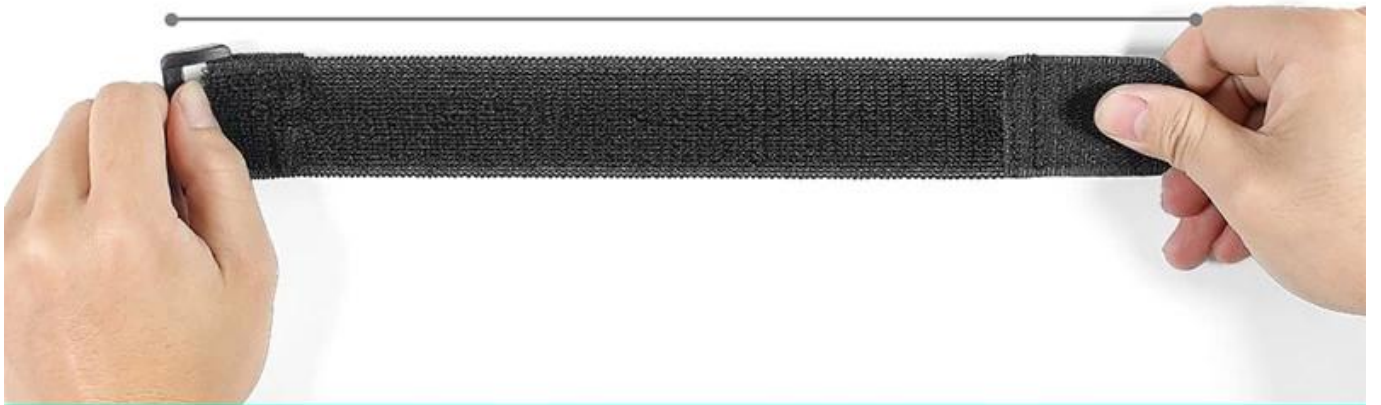

[Haken und Schleife Befestigungsgurt](#)

Diese wiederverwendbaren Kabelbinder sind verstellbar und wiederverwendbar. Es gibt Hunderte von Verwendungsmöglichkeiten. Dazu gehören Kabelmanagement, Verpackung, Spielzeug und Spiele, Pflanzenbinder sowie alle Geräte und Kreationen, die Sie verwenden können. [Klettverschluss](#), erhältlich in 12 Standardfarben und ideal zur Identifizierung von Elektro- und Netzwerkfarben.

ELASTIC SELF-ADHESIVE HOOK AND LOOP

**CUSTOMIZED ACCORDING TO
ACTUAL REQUIREMENTS:**

width

length

buckle material

250mm

TOTAL LENGTH: 182MM, STRETCH TO 250MM

182mm

ELASTIC SELF-ADHESIVE HOOK AND LOOP

Sewing plastic buckle

Neat hook face

Printing logo

Soft un-napped loop

***CAN FREELY MATCH A VARIETY OF
SHAPES, BUCKLE MATERIAL***

ELASTIC SELF-ADHESIVE HOOK AND LOOP

A GOOD HELPER OF HOUSEHOLD