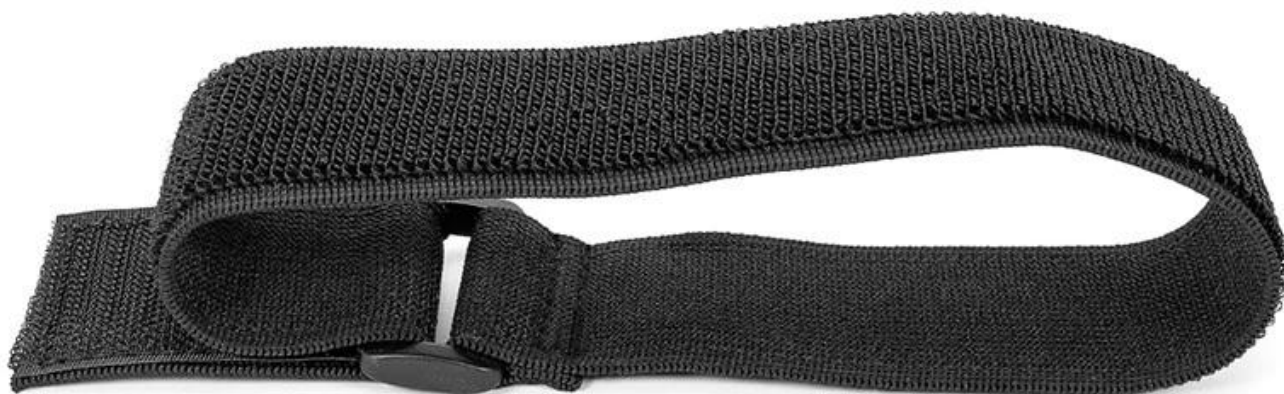

[Haken und Schleife Befestigungsgurt](#)

Diese wiederverwendbaren Kabelbinder sind verstellbar und wiederverwendbar. Es gibt Hunderte von Verwendungsmöglichkeiten. Dazu gehören Kabelmanagement, Verpackung, Spielzeug und Spiele, Pflanzenbinder sowie alle Geräte und Kreationen, die Sie verwenden können. [Klettverschluss](#), erhältlich in 12 Standardfarben und ideal zur Identifizierung von Elektro- und Netzwerkfarben.

ELASTIC SELF-ADHESIVE HOOK AND LOOP

**CUSTOMIZED ACCORDING TO
ACTUAL REQUIREMENTS:**

width

length

buckle material

250mm

TOTAL LENGTH: 182MM, STRETCH TO 250MM

182mm

ELASTIC SELF-ADHESIVE HOOK AND LOOP

Sewing plastic buckle

Neat hook face

Printing logo

Soft un-napped loop

***CAN FREELY MATCH A VARIETY OF
SHAPES, BUCKLE MATERIAL***

ELASTIC SELF-ADHESIVE HOOK AND LOOP

A GOOD HELPER OF HOUSEHOLD

**Tools
management**

**Bundling
carton**

**Binding
wires**

Three-legged Race

Kneepad strap

Waist protective belt

MULTIPLE APPLICATIONS

Office document management