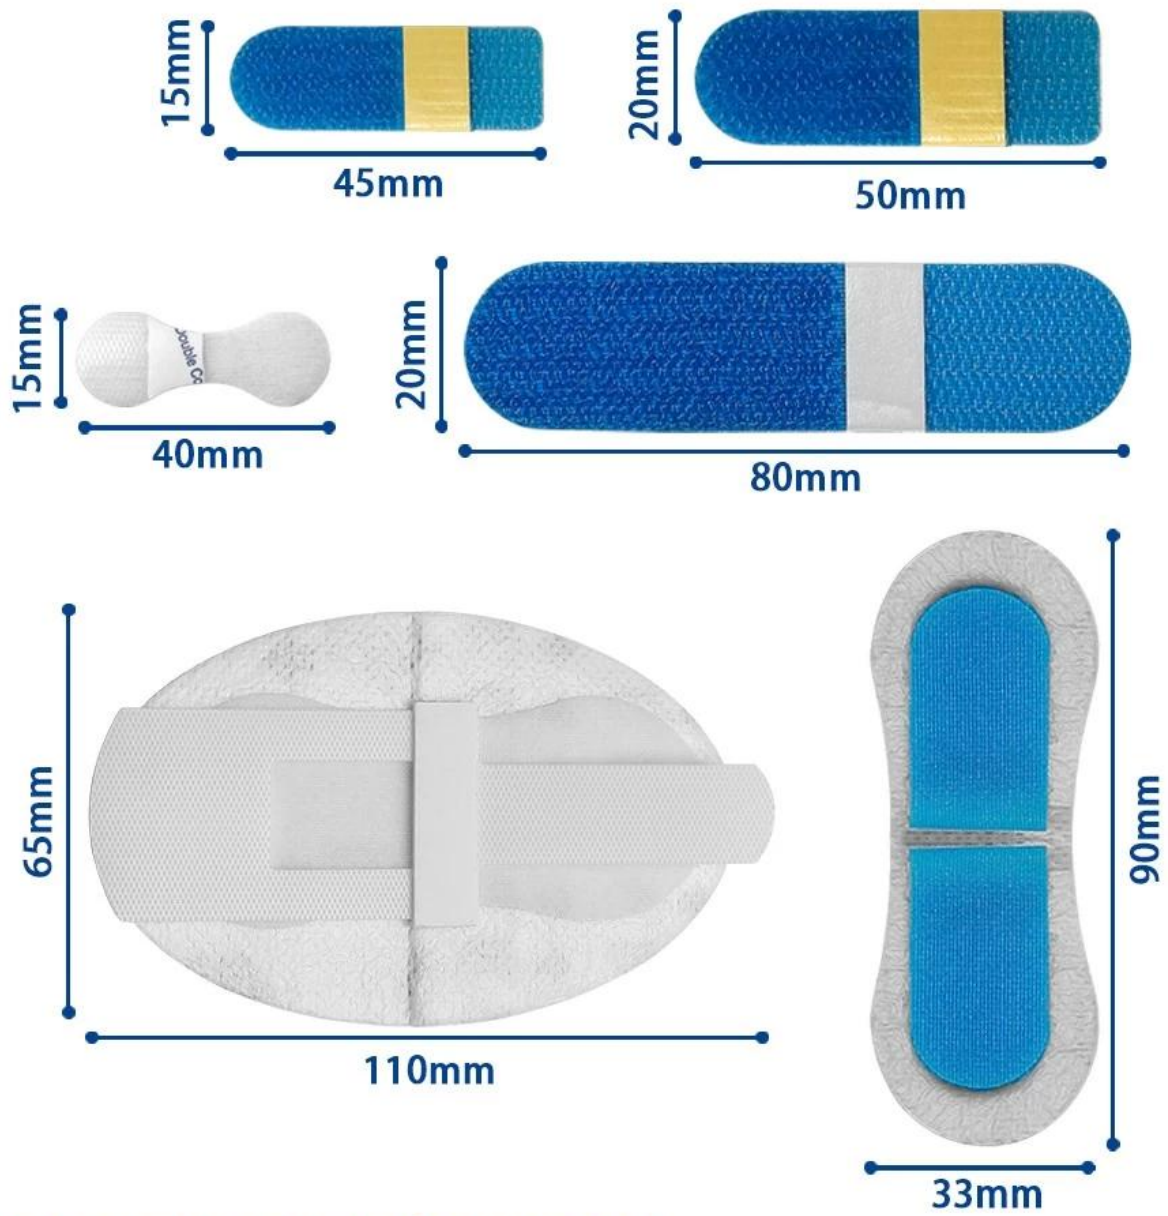

[Factory Hot Sale anpassen Farbe Klettband für medizinische Katheterhalter](#)

# *Widely used in medical field*

**Adhesive  
Design**

**Soft And  
Comfortable**

**Environmental  
Protection**

**Fits The  
Skin**

※Contact customer service for more details

## Shape, size and color can be customized

※Please contact customer service for specific customization specifications

Die 2005 gegründete Guangzhou Balance Daily Commodities Co., LTD befindet sich in Guangzhou, China, und verfügt über eine Werksfläche von über 4000 Quadratmetern. Unsere Fabrik verfügt über fortschrittliche Produktionsanlagen und -technologien sowie die strikte Umsetzung internationaler Standards für Qualitätsmanagementsysteme. Wir sind spezialisiert auf aufnehmbare Klettbander, selbstklebende Klettbander, Klettbinder. **[Factory Hot Sale anpassen Farbe Klettband für medizinische Katheterhalter](#)** Unser Produkt, das unterschiedliche Eigenschaften hat, wie feuerfest, antibakteriell, infrarotfest, wasserdicht. Unsere Produkte wurden in viele Länder der Welt exportiert und erhalten die Anerkennung und das Vertrauen der Kunden. Wir haben einige Werkszertifizierungen wie SGS.TUV, ISO9001: 2015 und BSCI