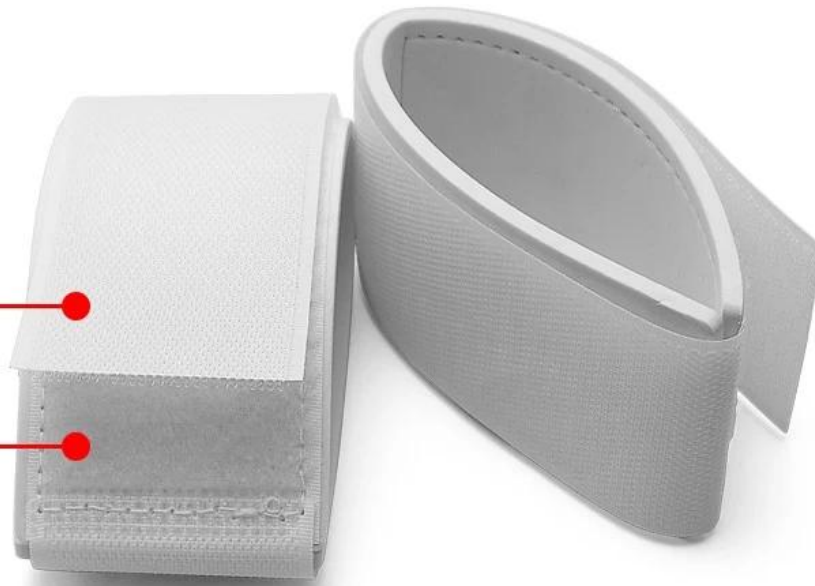

hook side

loop side

EVA

Multicolor selection

Printing custom logo

Camera stand

Fitness mat

Ski board

fishing rod

Can be applied in more ways...

Unternehmen Information

Die 2005 gegründete Guangzhou Balance Daily Commodities Co., LTD befindet sich in Guangzhou, China, mit einer Werksfläche von über 4000 Quadratmetern. Wir sind hersteller- und händlerspezialisierte Klett-, Baby-Sicherheitsprodukte, Möbelfußpolster und andere Haushaltsgegenstände wie Untersetzer, Yoga-Gurte etc...[Benutzerdefinierte Gürtel Nylon Skiband Klettgürtel Ski Gürtel benutzerdefinierte Logo Ski Wickelriemen bunte Klettband](#). Our wAusgestattete Einrichtungen und hervorragende Qualitätskontrolle durchÜber alle Produktionsstufen hinweg können wir die vollständige Kundenzufriedenheit