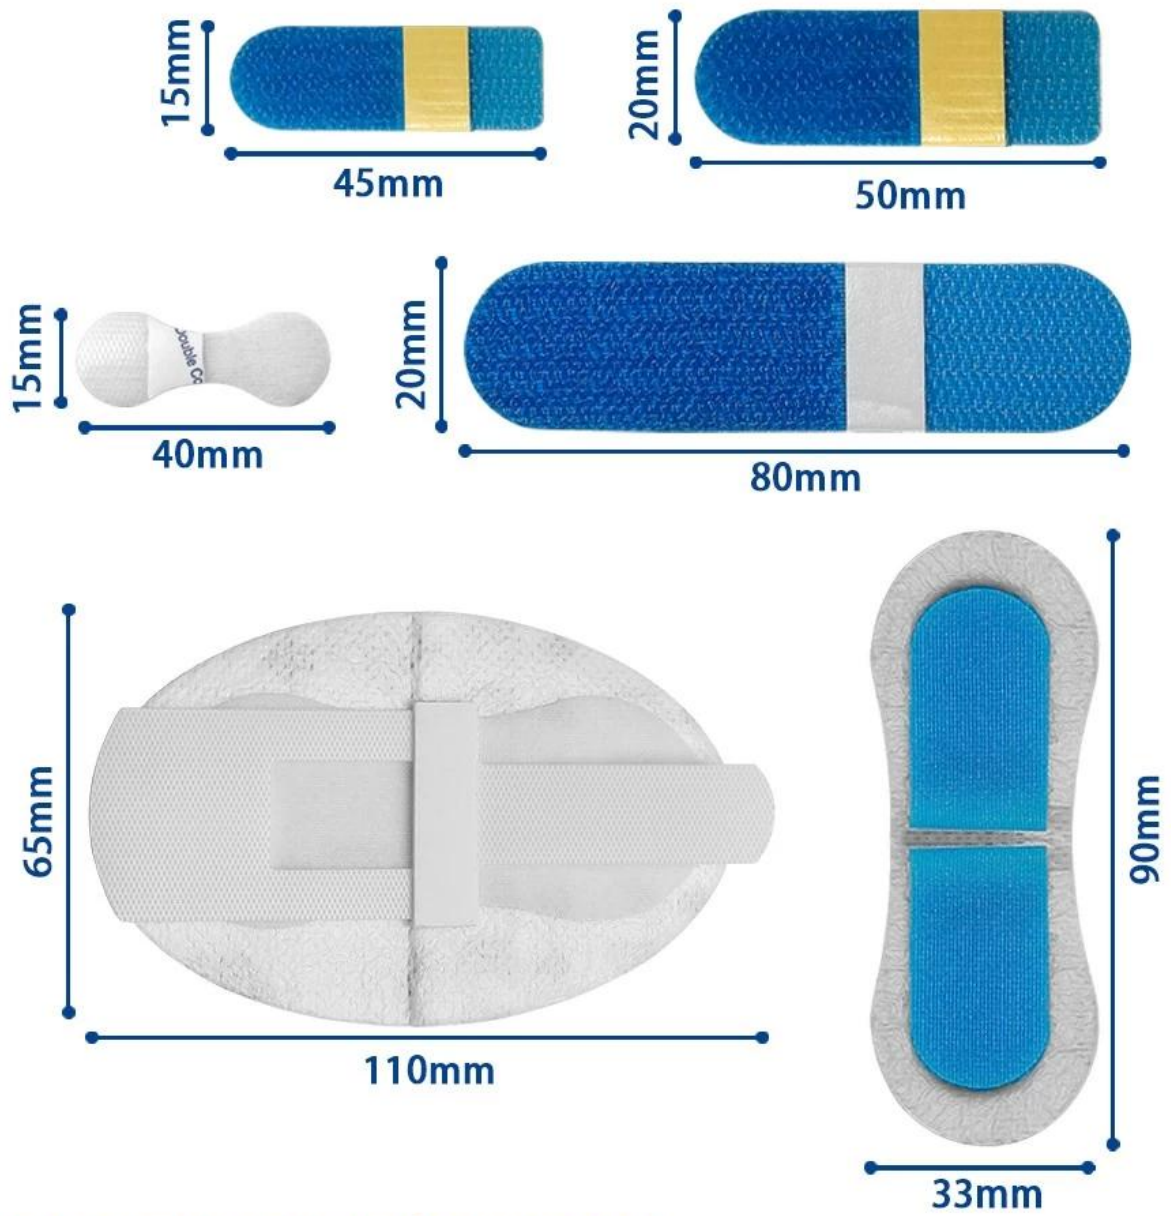

# *Widely used in medical field*

**Adhesive  
Design**

**Soft And  
Comfortable**

**Environmental  
Protection**

**Fits The  
Skin**

※Contact customer service for more details

## Shape, size and color can be customized

※Please contact customer service for specific customization specifications

Die 2005 gegründete Guangzhou Balance Daily Commodities Co., LTD befindet sich in Guangzhou, China, und verfügt über eine Werksfläche von über 4000 Quadratmetern. Unsere Fabrik verfügt über fortschrittliche Produktionsanlagen und -technologien sowie die strikte Umsetzung internationaler Standards für Qualitätsmanagementsysteme. Wir sind spezialisiert auf aufnehmbare Klettbander, selbstklebende Klettbander, Klettbinder. [China OEM Angemessener Preis Harnmedizinischer Katheterhalter Klebband](#) Unser Produkt, das unterschiedliche Eigenschaften hat, wie feuerfest, antibakteriell, infrarotfest, wasserdicht. Unsere Produkte wurden in viele Länder der Welt exportiert und erhalten die Anerkennung und das Vertrauen der Kunden. Wir haben einige Werkszertifizierungen wie SGS.TUV,