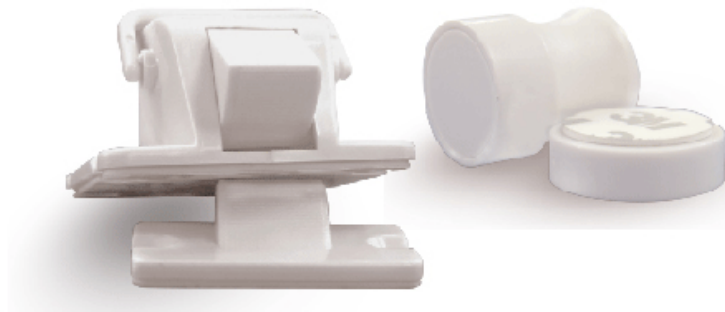

Funktion:

1. Suitable für Gebrauch auf Schrank, Schrank, Kühlschranktür, besonders für die D-förmige Tür
2. Schauen Sie auf dem Schrank oder rechtwinklig, um zu verhindern, dass Kinder die Artikel im Schrank aufmachen. Und auch auf der Medizin-Box verwendet werden, um die Kinder zu stoppen, die die Medizin essen, um den Unfall zu vermeiden
3. Verwenden Sie Schäden durch das Berühren mit Sachen in Ihnen Kabinett.

SIZE

PRODUCTS DESCRIPTION

- **Product name** Baby safety magnetic drawer lock
- **Color**  White
- **Packaging** 4 pack or 8pack in blister

- **Features**
 - Bigger size, bigger & stronger magnet
 - Easy operation On-off switch
 - Adjustable magnetism
 - Sturdy structure
 - Never stuck

Der richtige Weg, es zu benutzen.

How to use

- The lock can be closed if you do not need it.

Anweisung:

1. Clean und trocknen Sie die Oberfläche richtig, die Oberfläche sollte ordentlich und ordentlich sein.
2. Peel klebende Rückseite auf beiden Stücken.
3. Bestimmen Sie die beste Position und drücken Sie fest, um festzulegen. Der Knopf sollte nach unten zeigen
4. Wait für 24hours für die Weste Adhäsion.