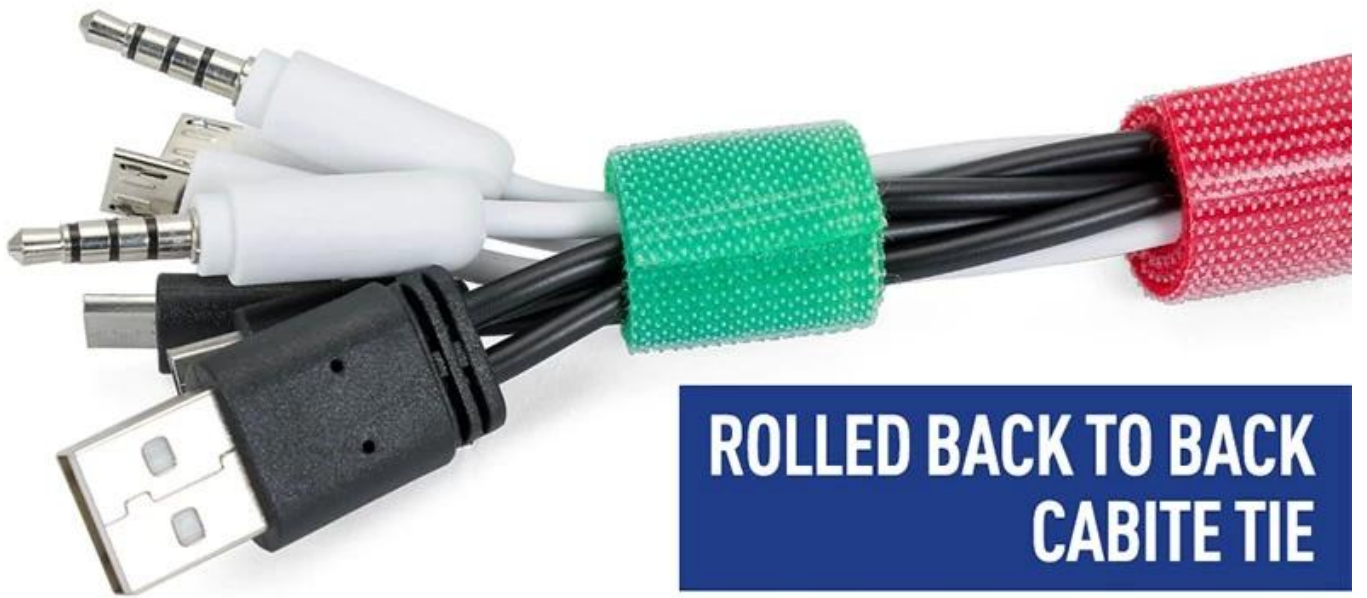

[Haken und Schleife Kabel Krawatte](#)

Diese wiederverwendbaren Kabelbinder sind verstellbar und wiederverwendbar. Es gibt Hunderte von Verwendungsmöglichkeiten. Dazu gehören Kabelmanagement, Verpackung, Spielzeug und Spiele, Pflanzenbinder sowie alle Geräte und Kreationen, die Sie verwenden können. [Klettverschluss Calbe Tie](#), erhältlich in 12 Standardfarben und ideal zur Identifizierung von Elektro- und Netzwerkfarben.

COLORFUL LIFE, MORE THAN ONE COLOR

Six colors for selection, it can meet different needs.

ROLLED BACK TO BACK CABITE TIE

Hook and loop separated
are easy to bind and high
adhesion

EASY AND SIMPLE TO USE STORED IN THE "FIRST LINE"

The "scavenger" in the messy wire, one cut, one wrap, one
paste is convenient and quick

EASY FOR WIRES MANAGEMENT

Say goodbye to clutter, organized spaces,
and more comfortable life

Ear phone cable

Power cable