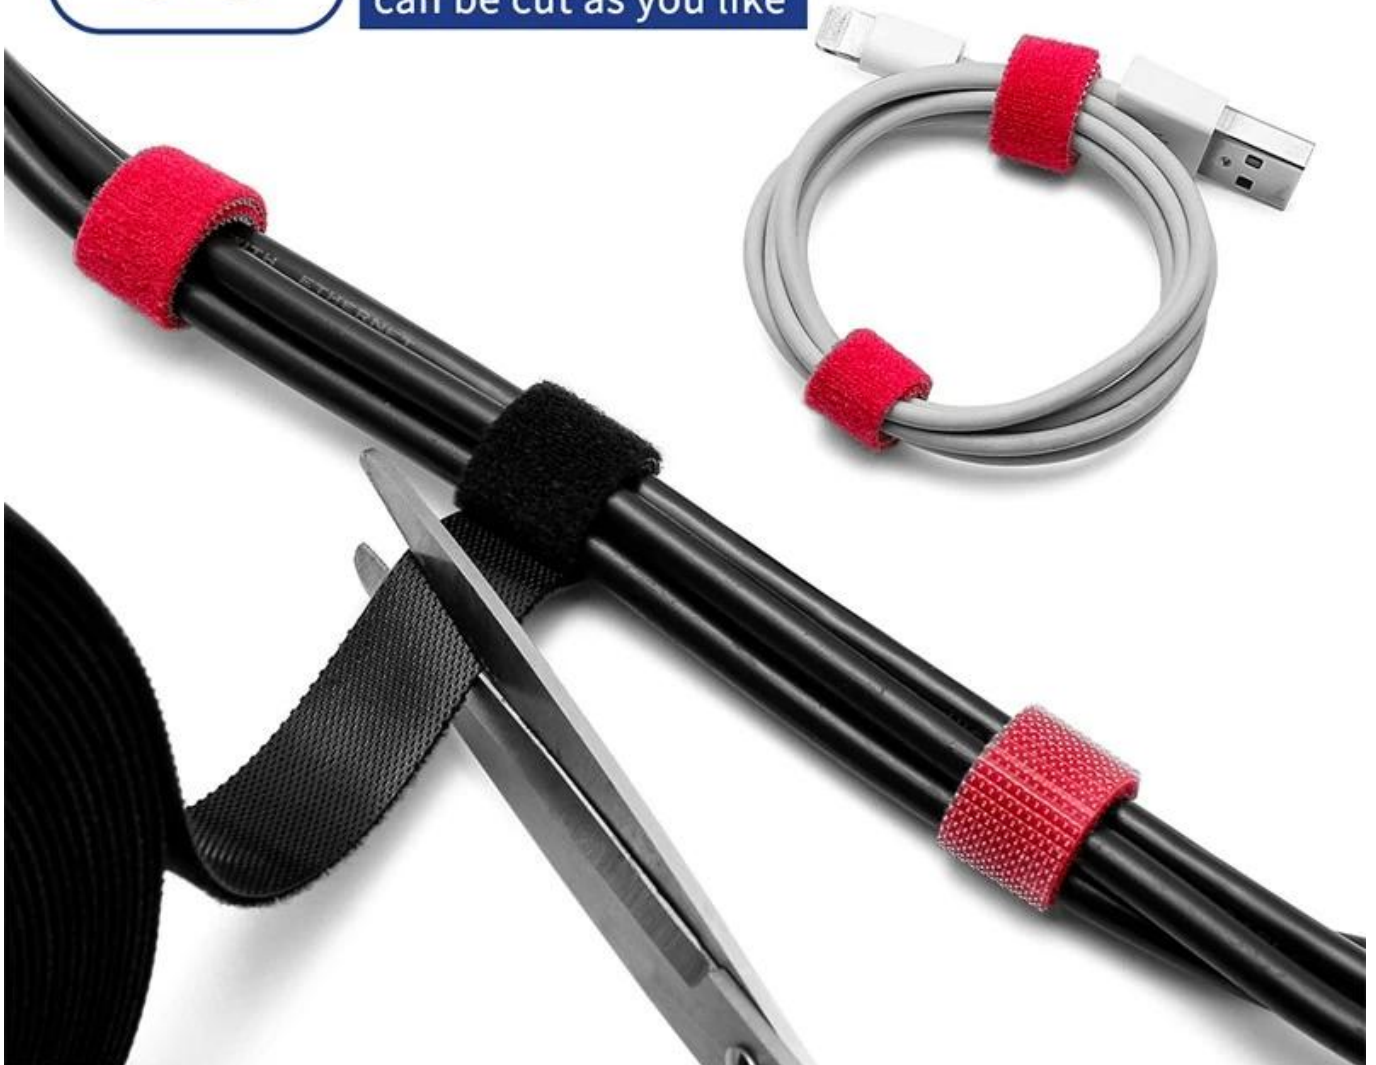

Die 2005 gegründete Guangzhou Balance Daily Commodities Co., LTD befindet sich in Guangzhou, China, mit einer Werksfläche von über 4000 Quadratmetern. Wir sind hersteller- und händlerspezialisierte Klett-, Baby-Sicherheitsprodukte, Möbelfußpolster und andere Haushaltsgegenstände wie Untersetzer, Yoga-Gurte usw. Unsere gut ausgestatteten Einrichtungen und die hervorragende Qualitätskontrolle in allen Produktionsphasen ermöglichen es uns, den Gesamtkunden zu garantieren Befriedigung. Wir sind stolz auf Produktionskapazitäten und Produktqualität. Wir haben BSCI-, ISO9001- und SGS-Zertifikate erhalten. Bitte zögern Sie nicht, uns zu kontaktieren, wenn Sie an unseren Produkten interessiert sind.