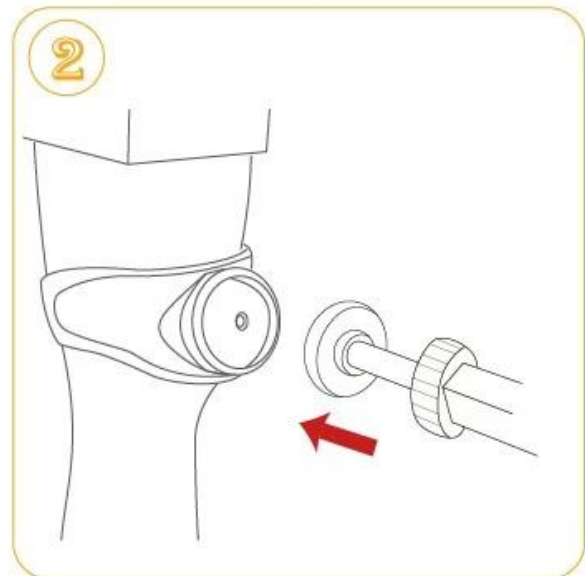

So verwenden Sie

How to use

Verpackung Details:

Banister Gate Adapter für Pressure Gates: 2 Stücke/Packung, in Blister-Card/Poly Bag/Box

Lieferumfang: Versand in 20 Tagen nach Zahlungseingang

Häufig gestellte Fragen

F: Wie kann ich Ihren Preis bekommen?

A: Please sagen Sie uns, welches Produkt Sie benötigen, Elementname, Farbe, Größe, Quantität, Forderungen nach dem Paket.

Wir werden Ihnen umgehend unser Angebot zugeschickt.