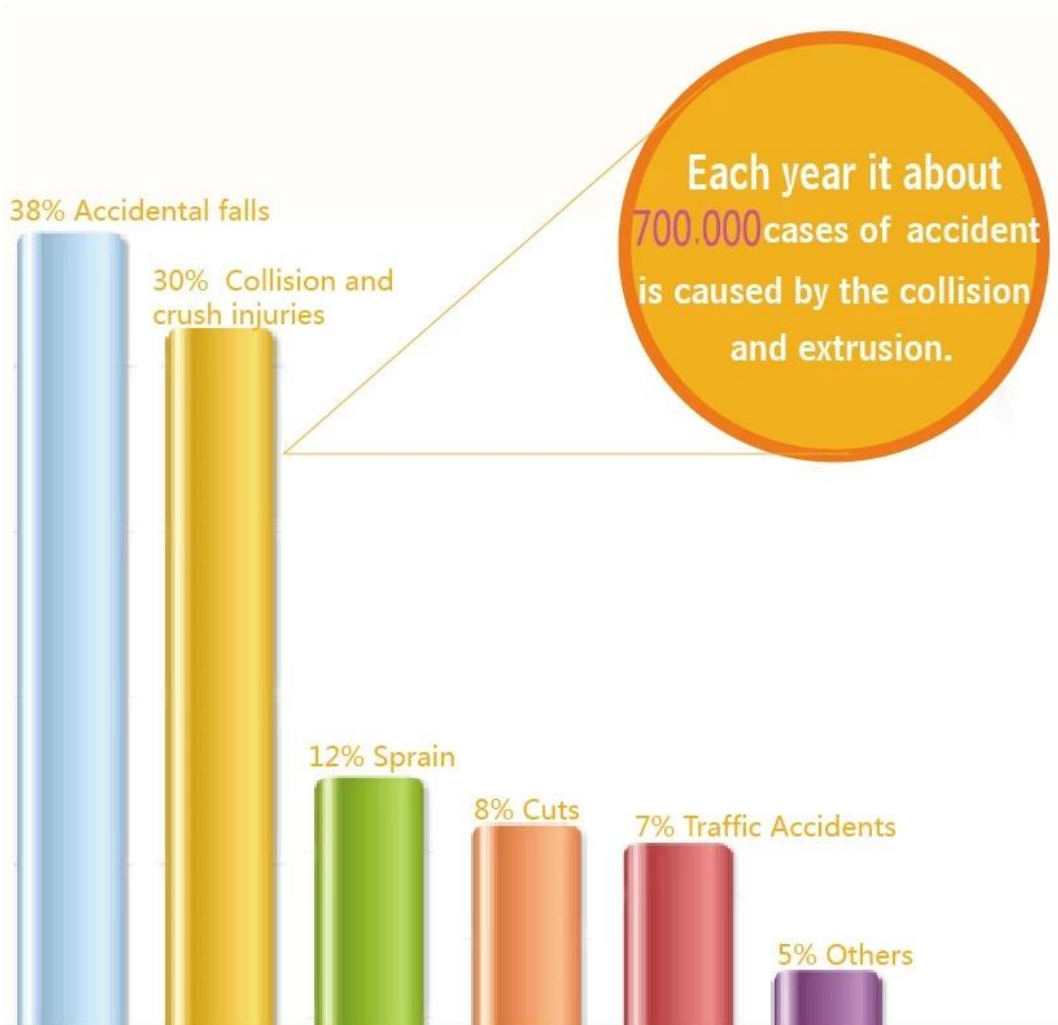

# Banister Gate Adapter für Pressure Gates

Markenname: Balance

Produktname: Banister Gate Adapter für Pressure Gates

Farbe: khaki & Coffee Brown

Material: ABS

Durchmesser: 80 mm