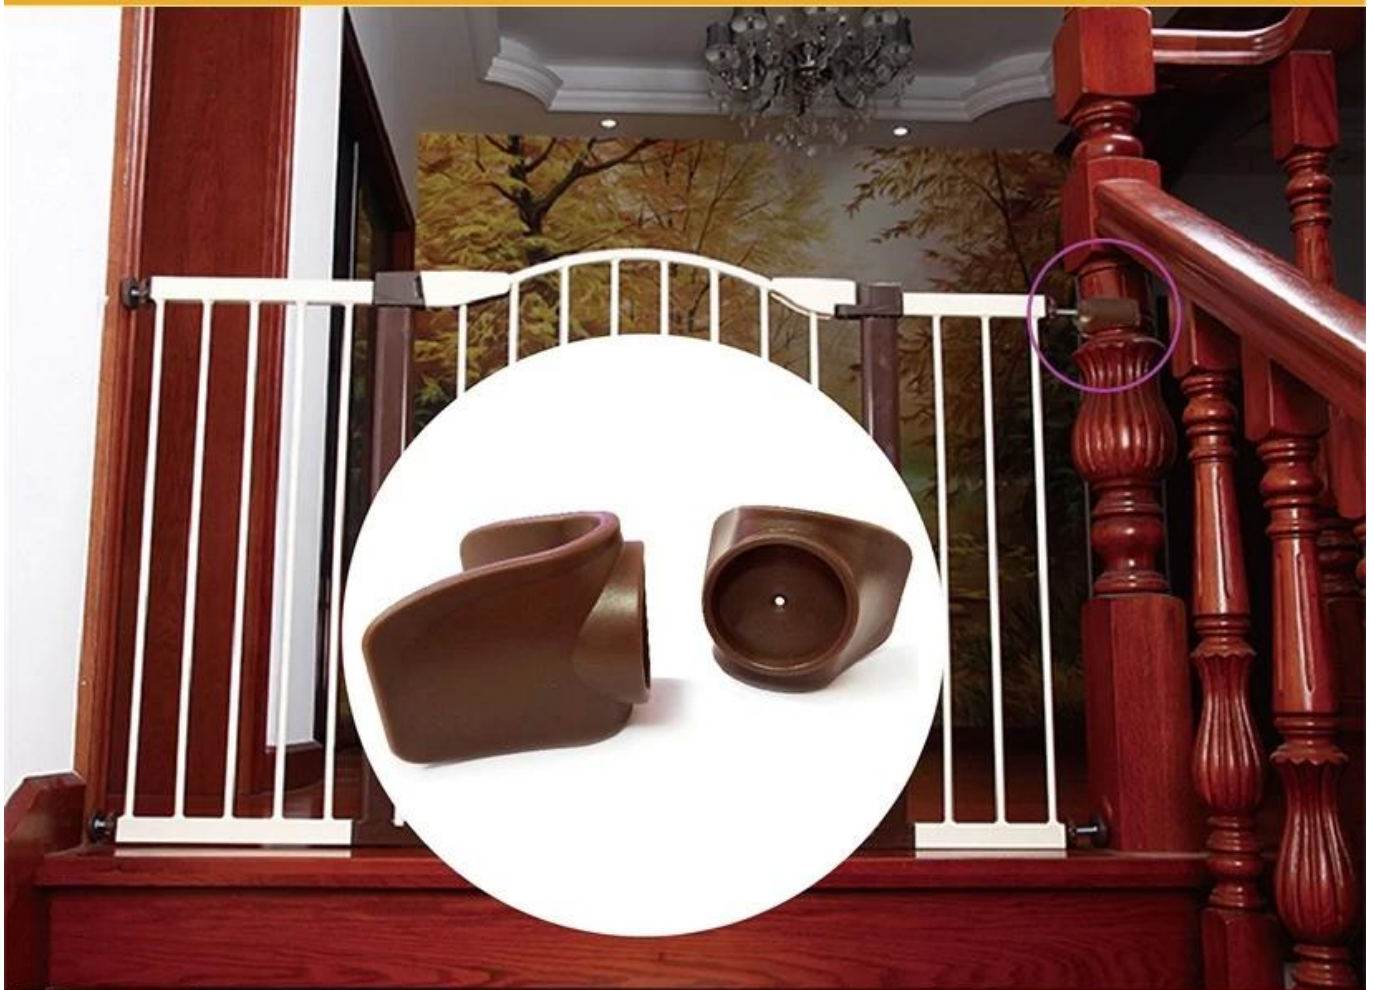

# Banister Gate Adapter für Pressure Gates

Markenname: Balance

Produktname: Banister Gate Adapter für Pressure Gates

Farbe: khaki & Coffee Brown

Material: ABS

Durchmesser: 80 mm

## Banister Gate Adaptors for Pressure Gates

- einfache & schnelle Montage
- gut feste Fläche
- Matte Gesicht

# Usage

Banister Gate Adapter für Pressure Gates

Fixed Treppe Geländer

Farbe:  
Brown

Khaki

So verwenden Sie