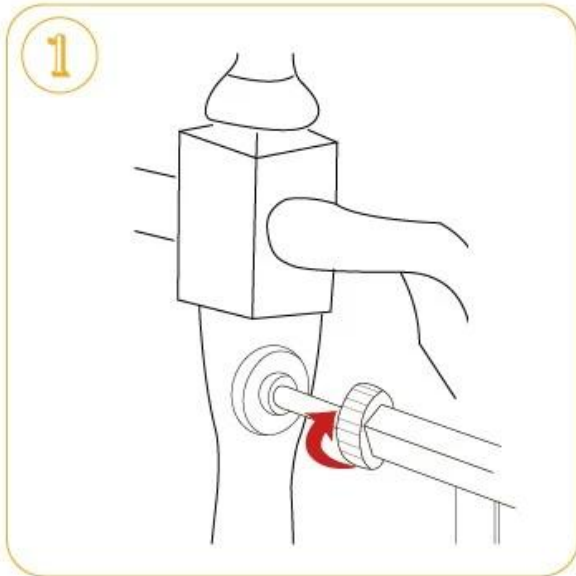

So verwenden Sie

How to use

Verpackung Details:

Banister Gate Adapter für Pressure Gates: 2 Stücke/Packung, in Blister-Card/Poly Bag/Box

Lieferumfang: Versand in 20 Tagen nach Zahlungseingang

Häufig gestellte Fragen

F: Wie kann ich Ihren Preis bekommen?

A: Please sagen Sie uns, welches Produkt Sie benötigen, Elementname, Farbe, Größe, Quantität, Forderungen nach dem Paket.

Wir werden Ihnen umgehend unser Angebot zugeschickt.