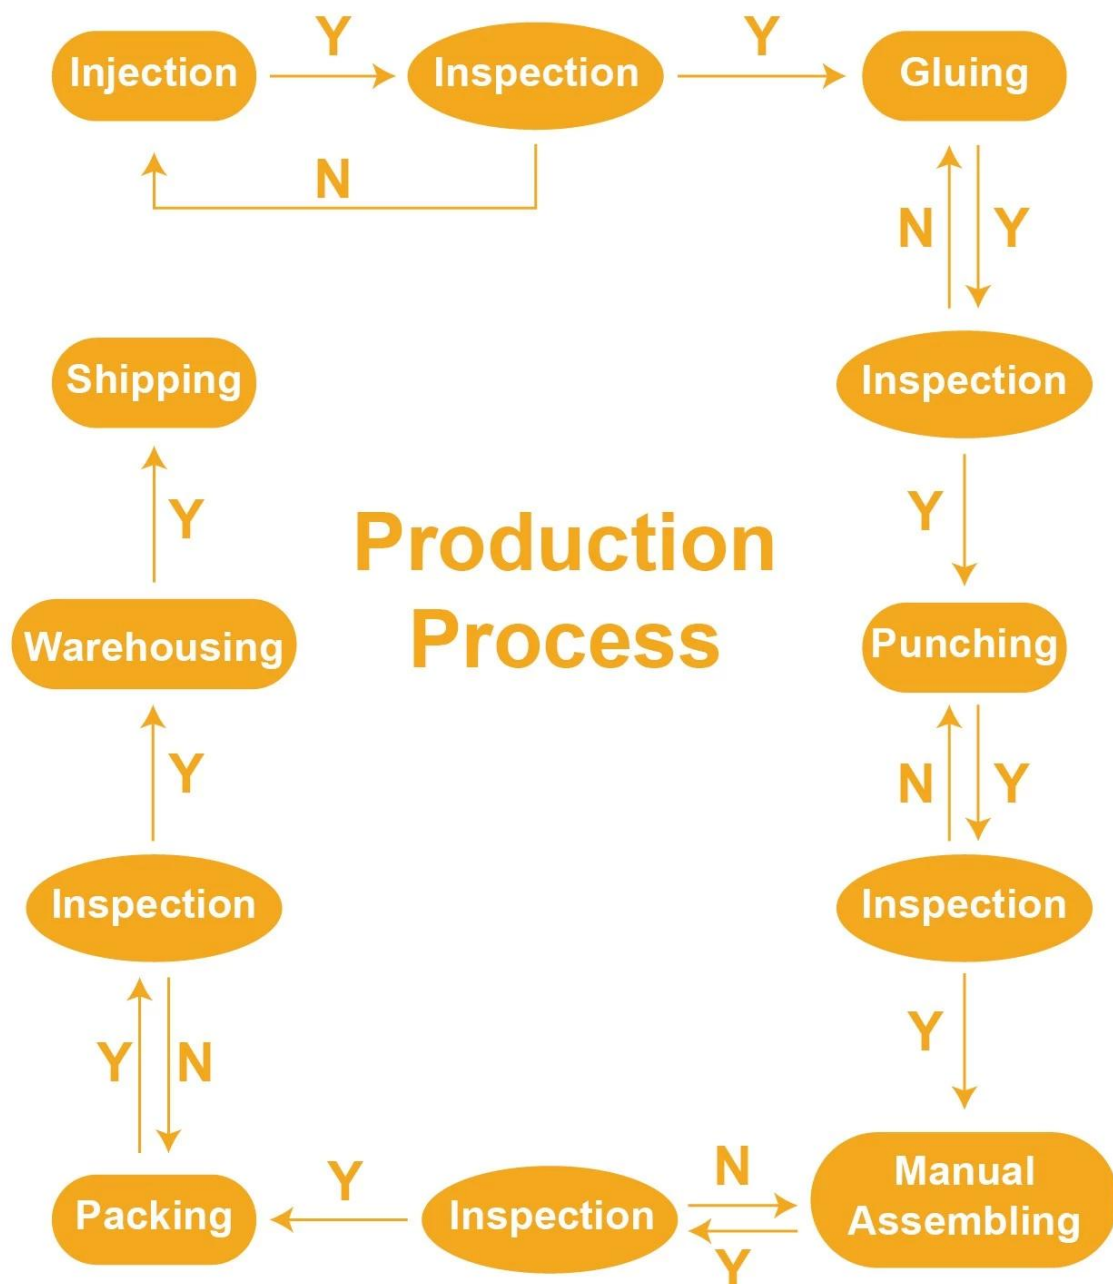

: kann ich eine Stichprobe bestellen?

A: Ja, kostenlose Probe zur Verfügung (reguläre Größe)

Wir bieten auch Beispiel mit maßgeschneiderten Design.

F: wie ich bekomme eine Stichprobe?

A: Sample in der Regel per Express by Fracht abgeholt. Bitte geben Sie Ihr ausdrückliches Konto an.

Oder Sie können die Fracht per PayPal bezahlen, wir senden eine Stichprobe ASaP, sobald Sie Ihre Zahlungen erhalten

: kann du meinen eigenen Stil?

A: Ja, wir sind Hersteller, wir könnten Form für individuelles Design öffnen.

Über uns