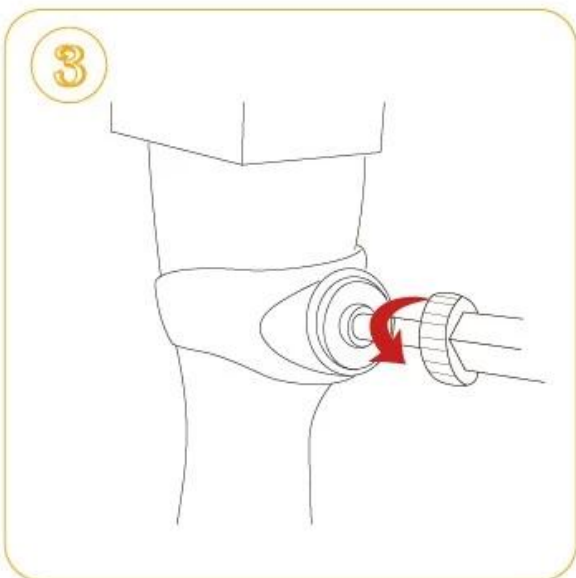

So verwenden Sie

How to use

Verpackung Details:

Banister Gate Adapter für Pressure Gates: 2 Stücke/Packung, in Blister-Card/Poly Bag/Box

Lieferumfang: Versand in 20 Tagen nach Zahlungseingang

Häufig gestellte Fragen

F: Wie kann ich Ihren Preis bekommen?

A: Please sagen Sie uns, welches Produkt Sie benötigen, Elementname, Farbe, Größe, Quantität, Forderungen nach dem Paket.

Wir werden Ihnen umgehend unser Angebot zugeschickt.