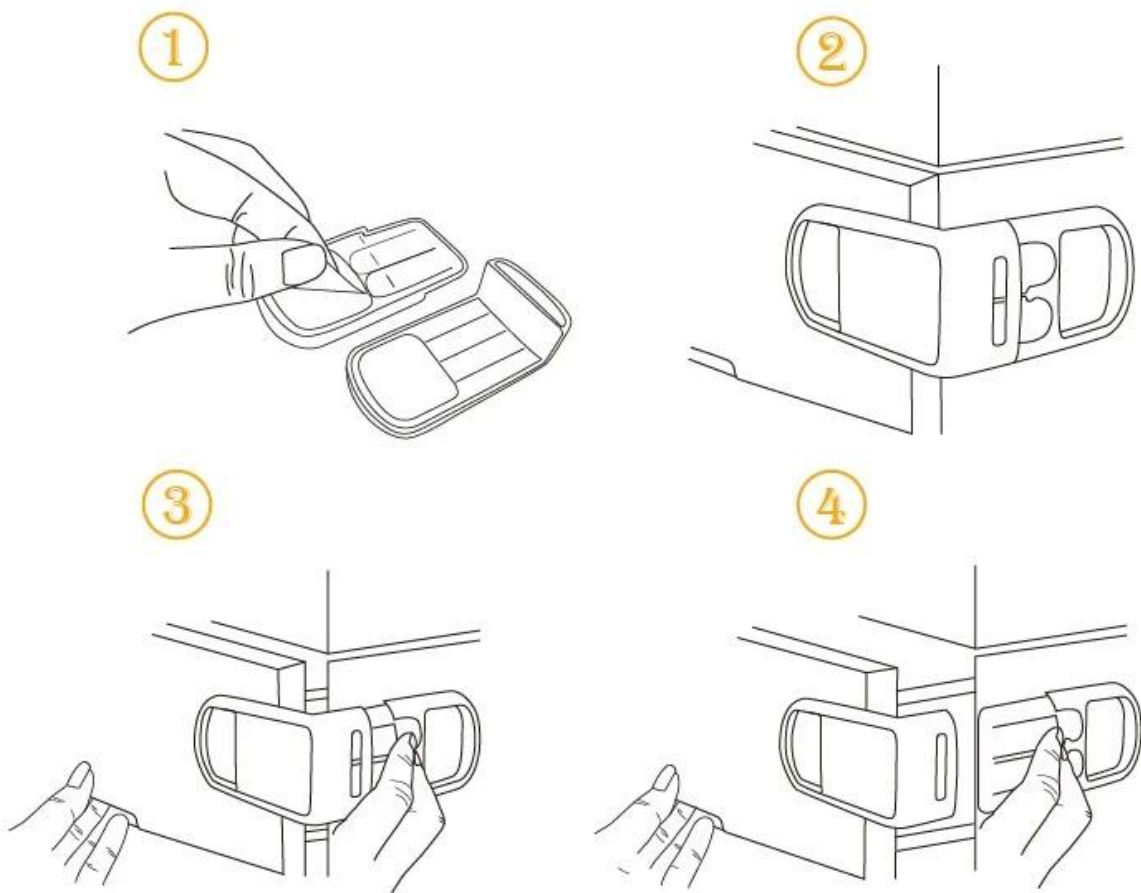

Suitable range:

1. rectangular drawer available
2. The drawer face thickness <math>< 2\text{cm}</math>
3. The adhesive surface is smooth, smooth

One-touch button design

Click the drawer can be opened, Superman.

Double snap closure

Prevention baby open, protect the baby not pinch.

Funktion:

1. Suitable für Gebrauch auf Schrank, Schrank, Kühlschranktür, besonders für die D-förmige Tür
2. Halten Sie den Schrank oder den rechten Winkel, um zu verhindern, dass Kinder die Artikel im Schrank verstopfen. Und auch auf der Medizin-Box verwendet werden, um die Kinder zu stoppen, die die Medizin essen, um den Unfall zu vermeiden
3. Verwenden Sie Schäden durch das Berühren mit Sachen in Ihnen Kabinett.

Der richtige Weg, es zu benutzen.

How to use

- Tips:**
1. Installation opening direction, do not stick trans, trans-up will not open.
 2. Turn off time, if they are two not fit, you can manually re-close look fit, do not hit hard