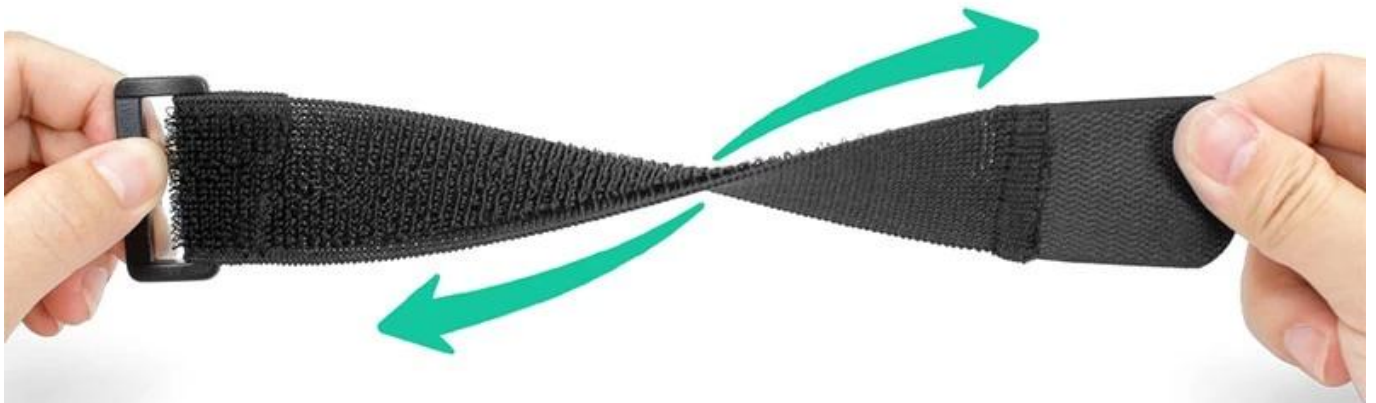

## [Haken und Schleife Befestigungsgurt](#)

Diese wiederverwendbaren Kabelbinder sind verstellbar und wiederverwendbar. Es gibt Hunderte von Verwendungsmöglichkeiten. Dazu gehören Kabelmanagement, Verpackung, Spielzeug und Spiele, Pflanzenbinder sowie alle Geräte und Kreationen, die Sie verwenden können. [Klettverschluss](#), erhältlich in 12 Standardfarben und ideal zur Identifizierung von Elektro- und Netzwerkfarben.

# ELASTIC SELF-ADHESIVE HOOK AND LOOP

**CUSTOMIZED ACCORDING TO  
ACTUAL REQUIREMENTS:**

**width**

**length**

**buckle material**

250mm

**TOTAL LENGTH: 182MM, STRETCH TO 250MM**

182mm

# ELASTIC SELF-ADHESIVE HOOK AND LOOP

Sewing plastic buckle

Neat hook face

Printing logo

Soft un-napped loop

***CAN FREELY MATCH A VARIETY OF SHAPES, BUCKLE MATERIAL***

# ELASTIC SELF-ADHESIVE HOOK AND LOOP

A GOOD HELPER OF HOUSEHOLD

**Tools  
management**

**Bundling  
carton**

**Binding  
wires**

Three-legged Race

Kneepad strap

Waist protective belt