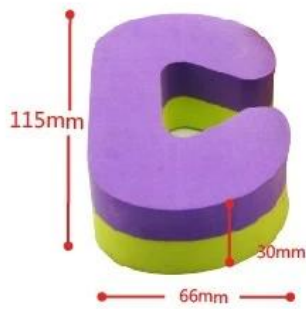

SIZE

“C”type