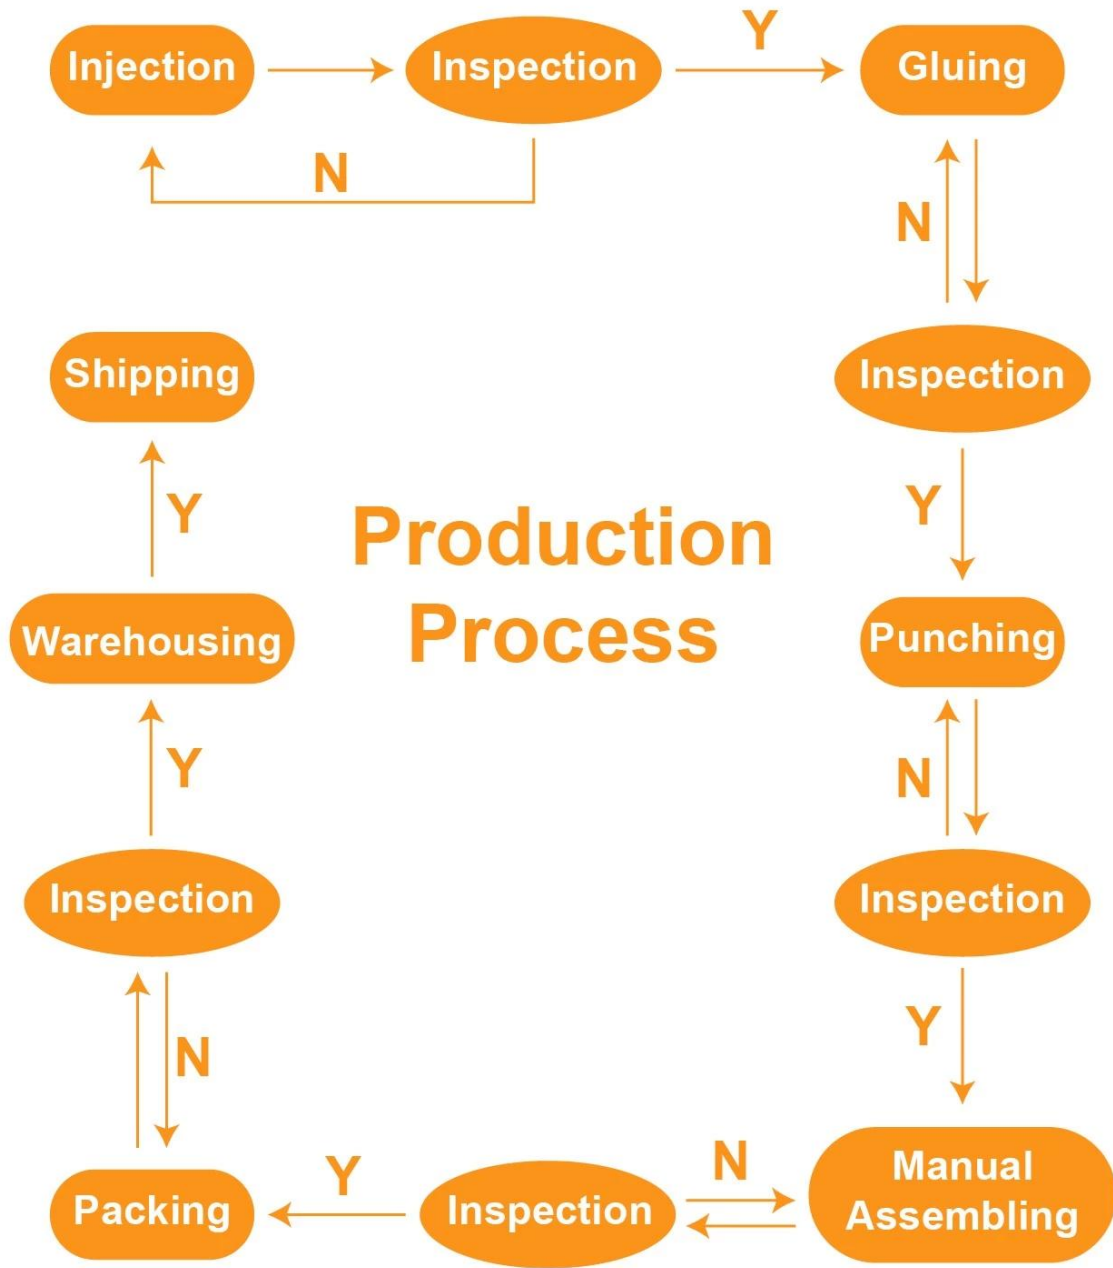

Paypal

A

Company Profile

Guangzhou Balance Daily Commodities Co.Ltd

2005 Ltd