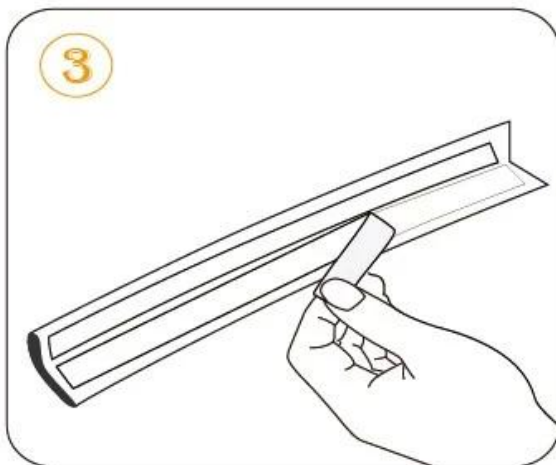

□□□□□

Usage

WWW.BALANCE-CHINA.COM
WWW.BUYVICE-CHINA.COM

WWW.BALANCE-CHINA.COM
WWW.BUYVICE-CHINA.COM

SIZE

PRODUCTS DESCRIPTION

- **Product name** Baby Safety Edge Guard & Corner Protector
- **Specification** 35*12mm*2m, 23*8mm*2m(edge guard)
55*35*12mm, 60*23*12mm(corner protector)
Accept customize
- **Material** NBR
- **Color** white grey brown black red pink beige
wood yellow green light green blue purple

如何安装

适用于4-15岁儿童使用。本产品为一次性使用，请勿重复使用。本产品为一次性使用，请勿重复使用。

如何安装

How to use

如何安装

1. 将设备安装在墙上。

2. 将3M背胶贴在设备背面。

3. 将设备贴在墙上，并撕掉背胶。请勿重复使用。