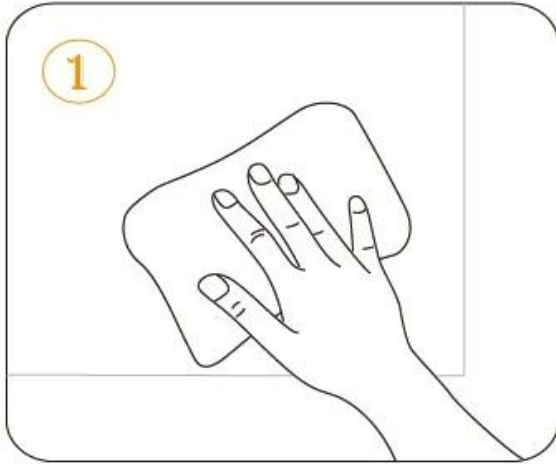

□□□□□

Usage

WWW.BALANCE-CHINA.COM
WWW.BUYVICE-CHINA.COM

WWW.BALANCE-CHINA.COM
WWW.BUYVICE-CHINA.COM

SIZE

PRODUCTS DESCRIPTION

- **Product name** Baby Safety Edge Guard & Corner Protector
- **Specification** 35*12mm*2m, 23*8mm*2m(edge guard)
55*35*12mm, 60*23*12mm(corner protector)
Accept customize
- **Material** NBR
- **Color** white grey brown black red pink beige
wood yellow green light green blue purple

如何安装

适用于4-15岁儿童使用。本产品为一次性使用，请勿重复使用。本产品为一次性使用，请勿重复使用。

如何安装

How to use

如何安装

1. 将设备安装在墙上。

2. 将3M背胶贴在设备背面。

3. 将设备贴在墙上，并撕掉背胶。请勿重复使用。