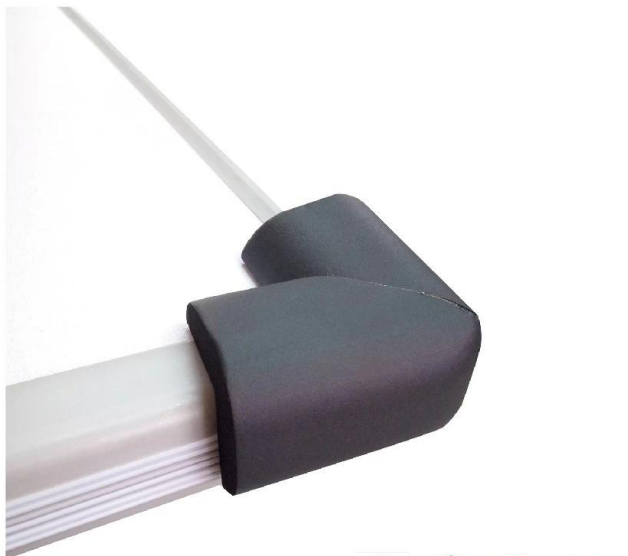

□□□□□

Usage

WWW.BALANCE-CHINA.COM
WWW.BUYVICE-CHINA.COM

WWW.BALANCE-CHINA.COM
WWW.BUYVICE-CHINA.COM

SIZE

PRODUCTS DESCRIPTION

- **Product name** Baby Safety Edge Guard & Corner Protector
- **Specification** 35*12mm*2m, 23*8mm*2m(edge guard)
55*35*12mm, 60*23*12mm(corner protector)
Accept customize
- **Material** NBR
- **Color** white grey brown black red pink beige
wood yellow green light green blue purple

如何安装

适用于4-15岁儿童使用。本产品为一次性使用，请勿重复使用。本产品为一次性使用，请勿重复使用。

如何安装

How to use

如何安装

1. 将设备安装在墙上。

2. 将3M背胶贴在设备背面。

3. 将设备贴在墙上，并撕掉背胶。请勿重复使用。