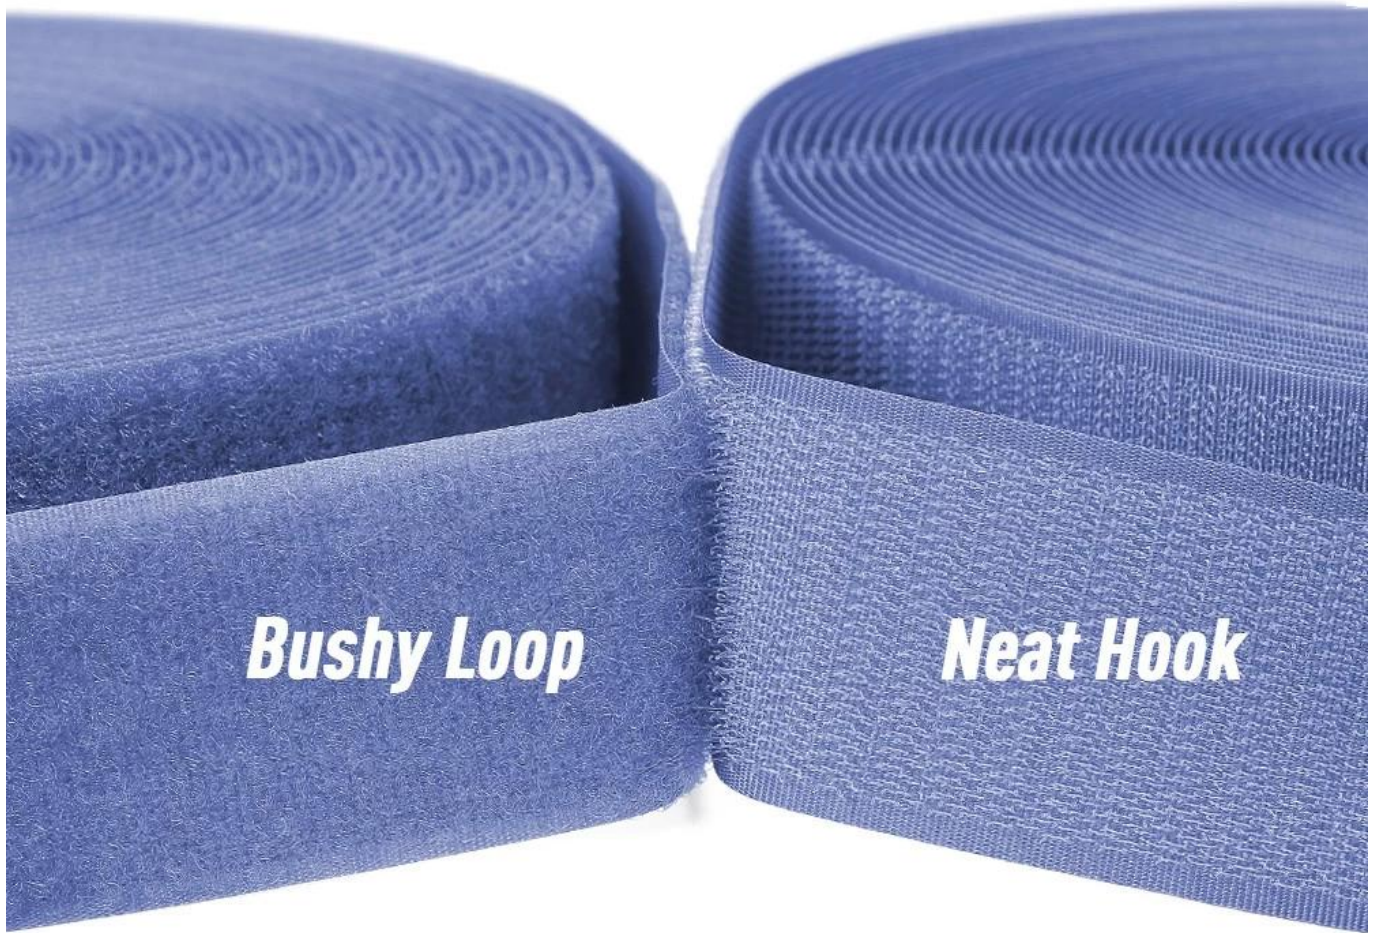

[عرض مختلف من النايلون الصناعي الأخضر للملابس المخصصة الملونة 20 مم 100 %](#)

[نايلون خياطة على هوك وحلقة الشريط](#)

الخطاف اللاصق والحلقة مع ظهر الغراء يعمل بشكل رائع للاستخدام المنزلي ، واستخدام المكاتب ، واستخدام المرآب ، والحرف ، وما إلى ذلك.

# ***SEWING HOOK AND LOOP TAPE***

***Bushy Loop***

***Neat Hook***