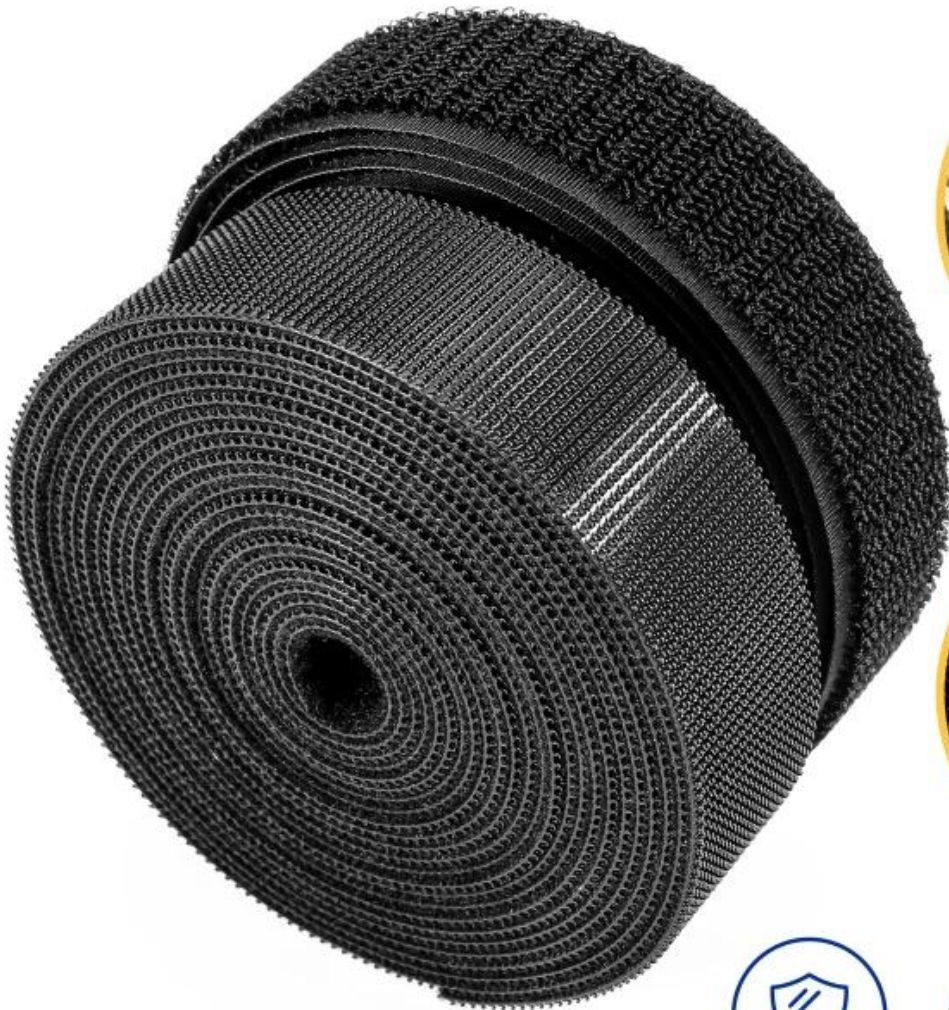

□□□□□□ □□□□□□

اسم المنتج	خطاف وحلقة حقن
مادة	(لا يمكن استخدامه للخياطة) pp، (نايلون) يمكن استخدامه للخياطة
لون	أسود، أبيض، لون شفاف، لون قابل للتخصيم
مقاس	ملم-330 م، # 1 خطاف، # 2 خطاف، # 4 خطاف، # 8 خطاف، خطاف 10 مشرون
حرفة	الإلتصاق، اللكم، الحز، القطع
التعبئة والتغليف	التعبئة السائبة؛ التعبئة والتغليف المخصصة المتاحة
نطاق التطبيق	الملابس، الاستخدام الصناعي، المنسوجات المنزلية، ملصقات شاشة النوافذ، الاتصالات، المعدات الرياضية، حفاضات الأطفال، إلخ.

المادة ناعمة ومنظمة، خطاف غير مكسور، صديق للبشرة الخطاف البلاستيكي له استخدامات متعددة، مناسب للملابس، والاستخدام الصناعي، والمنسوجات المنزلية، وملصقات شاشة النوافذ، والاتصالات، والمعدات الرياضية، وحفاضات الأطفال، إلخ.

INJECTION HOOK

Patented injection of plastics from a complete mold, smooth surface with strong adhesive

All-in-one

High softness

Strong adhesive

STRICT MANUFACTURING PROCESS

High density Superior quality

Injection hook type

Dense and thick

HIGH DENSITY TWO-WAY HOOKS

Soft and orderly
Unbroken hook, skin-friendly

Heat
resistant

Cold
resistant

Water
resistant

Durable

- Authentic manufacturer
- Optimizing material
- Long-lived