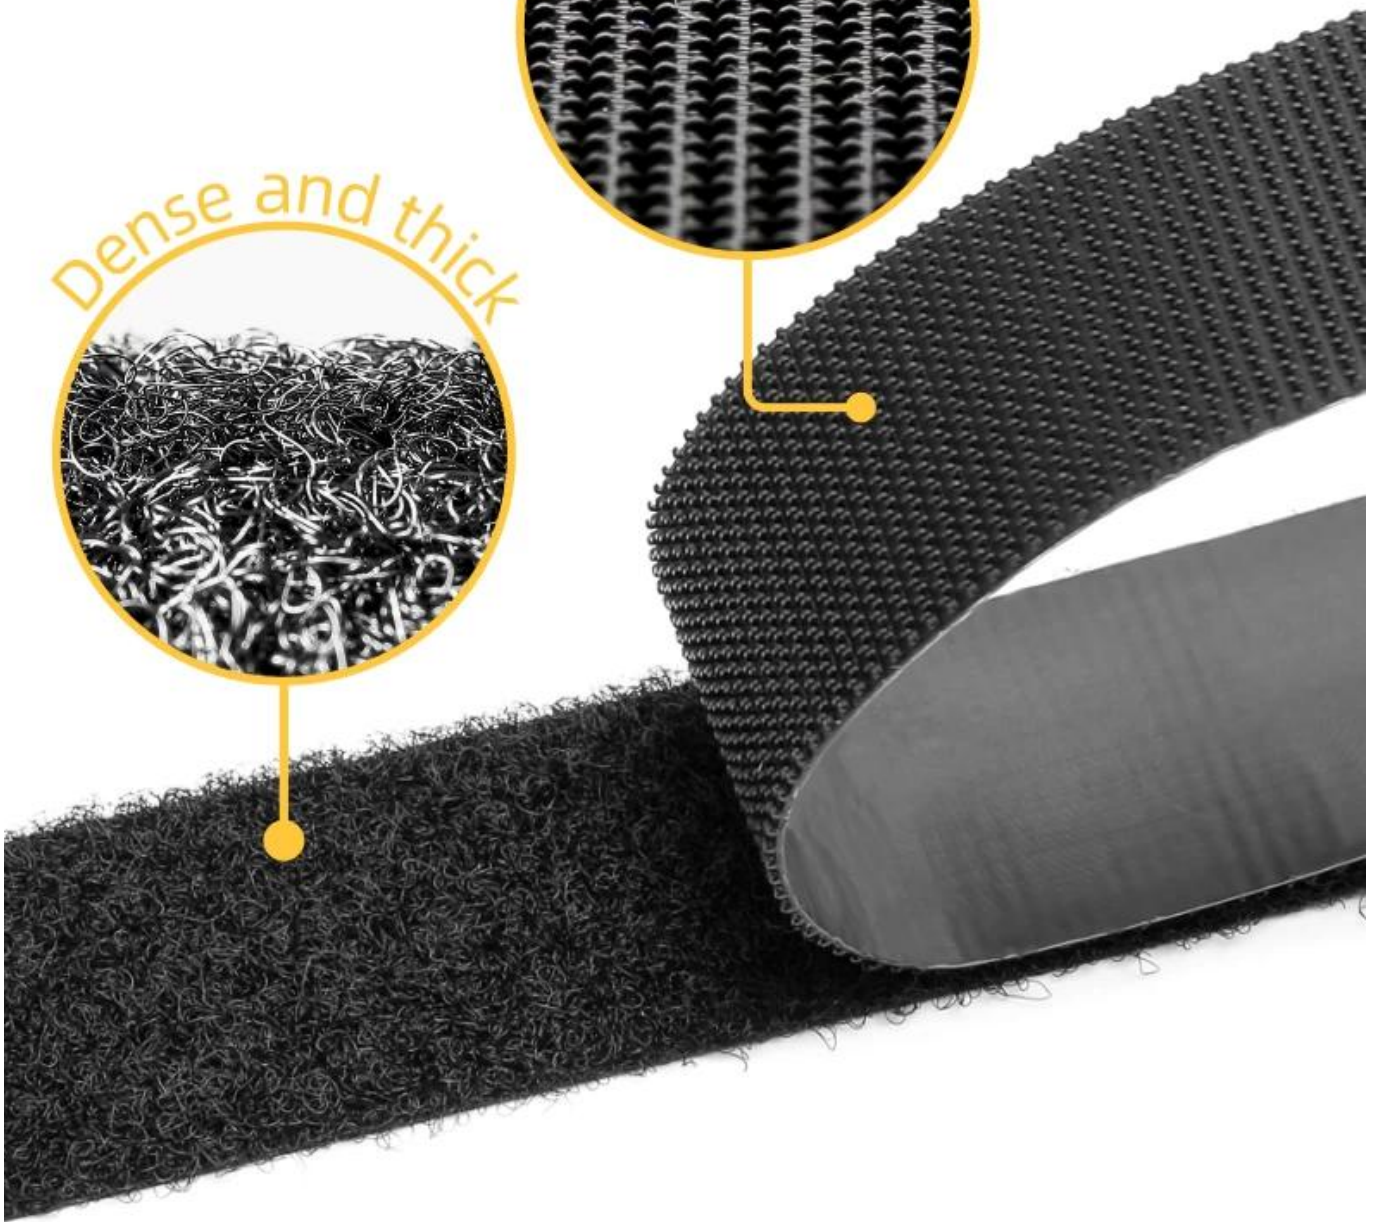

□□□□□□ □□□□□□

اسم المنتج	خطاف وحلقة حقن
مادة	(لا يمكن استخدامه للخياطة) pp، (نايلون) يمكن استخدامه للخياطة
لون	أسود، أبيض، لون شفاف، لون قابل للتخصيم
مقاس	ملم-330 م، # 1 خطاف، # 2 خطاف، # 4 خطاف، # 8 خطاف، خطاف 10 مشرون
حرفة	الإلتصاق، اللكم، الحز، القطع
التعبئة والتغليف	التعبئة السائبة؛ التعبئة والتغليف المخصصة المتاحة
نطاق التطبيق	الملابس، الاستخدام الصناعي، المنسوجات المنزلية، ملصقات شاشة النوافذ، الاتصالات، المعدات الرياضية، حفاضات الأطفال، إلخ.

INJECTION HOOK

Patented injection of plastics from a complete mold, smooth surface with strong adhesive

All-in-one

High softness

Strong adhesive

STRICT MANUFACTURING PROCESS

High density Superior quality

Injection hook type

Dense and thick

HIGH DENSITY TWO-WAY HOOKS

Soft and orderly
Unbroken hook, skin-friendly

Heat
resistant

Cold
resistant

Water
resistant

Durable

- Authentic manufacturer
- Optimizing material
- Long-lived

You konw that?

There is **GOOD VISCOUS FORCE** only when the hook tape and loop tape **ATTACH WELL**

hook side

#1 hook

#2 hook

#3 hook

#4 hook

sew-on hook