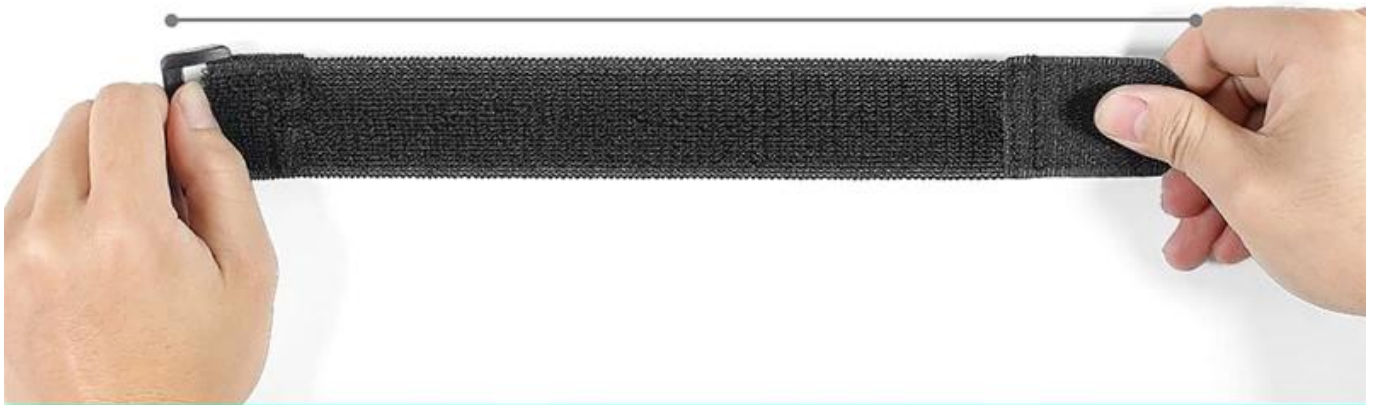

மீட்டர் மீட்டர் மீட்டர் மீட்டர் மீட்டர் மீட்டர் மீட்டர் மீட்டர் மீட்டர் மீட்டர் மீட்டர் மீட்டர் மீட்டர் மீட்டர்
மீட்டர் மீட்டர் மீட்டர் மீட்டர் மீட்டர் மீட்டர் மீட்டர் மீட்டர் மீட்டர் மீட்டர் மீட்டர் மீட்டர் மீட்டர்
மீட்டர் மீட்டர் மீட்டர் மீட்டர் மீட்டர் மீட்டர் மீட்டர் மீட்டர் மீட்டர் மீட்டர் மீட்டர் மீட்டர் மீட்டர்
[மீட்டர் மீட்டர் மீட்டர் மீட்டர் மீட்டர் மீட்டர் மீட்டர் மீட்டர் மீட்டர் மீட்டர் மீட்டர் மீட்டர் மீட்டர்](#).
மீட்டர் மீட்டர் மீட்டர் மீட்டர் மீட்டர் மீட்டர் மீட்டர் மீட்டர் மீட்டர் மீட்டர் 12 மீட்டர் மீட்டர்.

250mm

TOTAL LENGTH: 182MM, STRETCH TO 250MM

182mm

ELASTIC SELF-ADHESIVE HOOK AND LOOP

Sewing plastic buckle

Neat hook face

Printing logo

Soft un-napped loop

***CAN FREELY MATCH A VARIETY OF
SHAPES, BUCKLE MATERIAL***

ELASTIC SELF-ADHESIVE HOOK AND LOOP

A GOOD HELPER OF HOUSEHOLD

**Tools
management**

**Bundling
carton**

**Binding
wires**

Three-legged Race

Kneepad strap