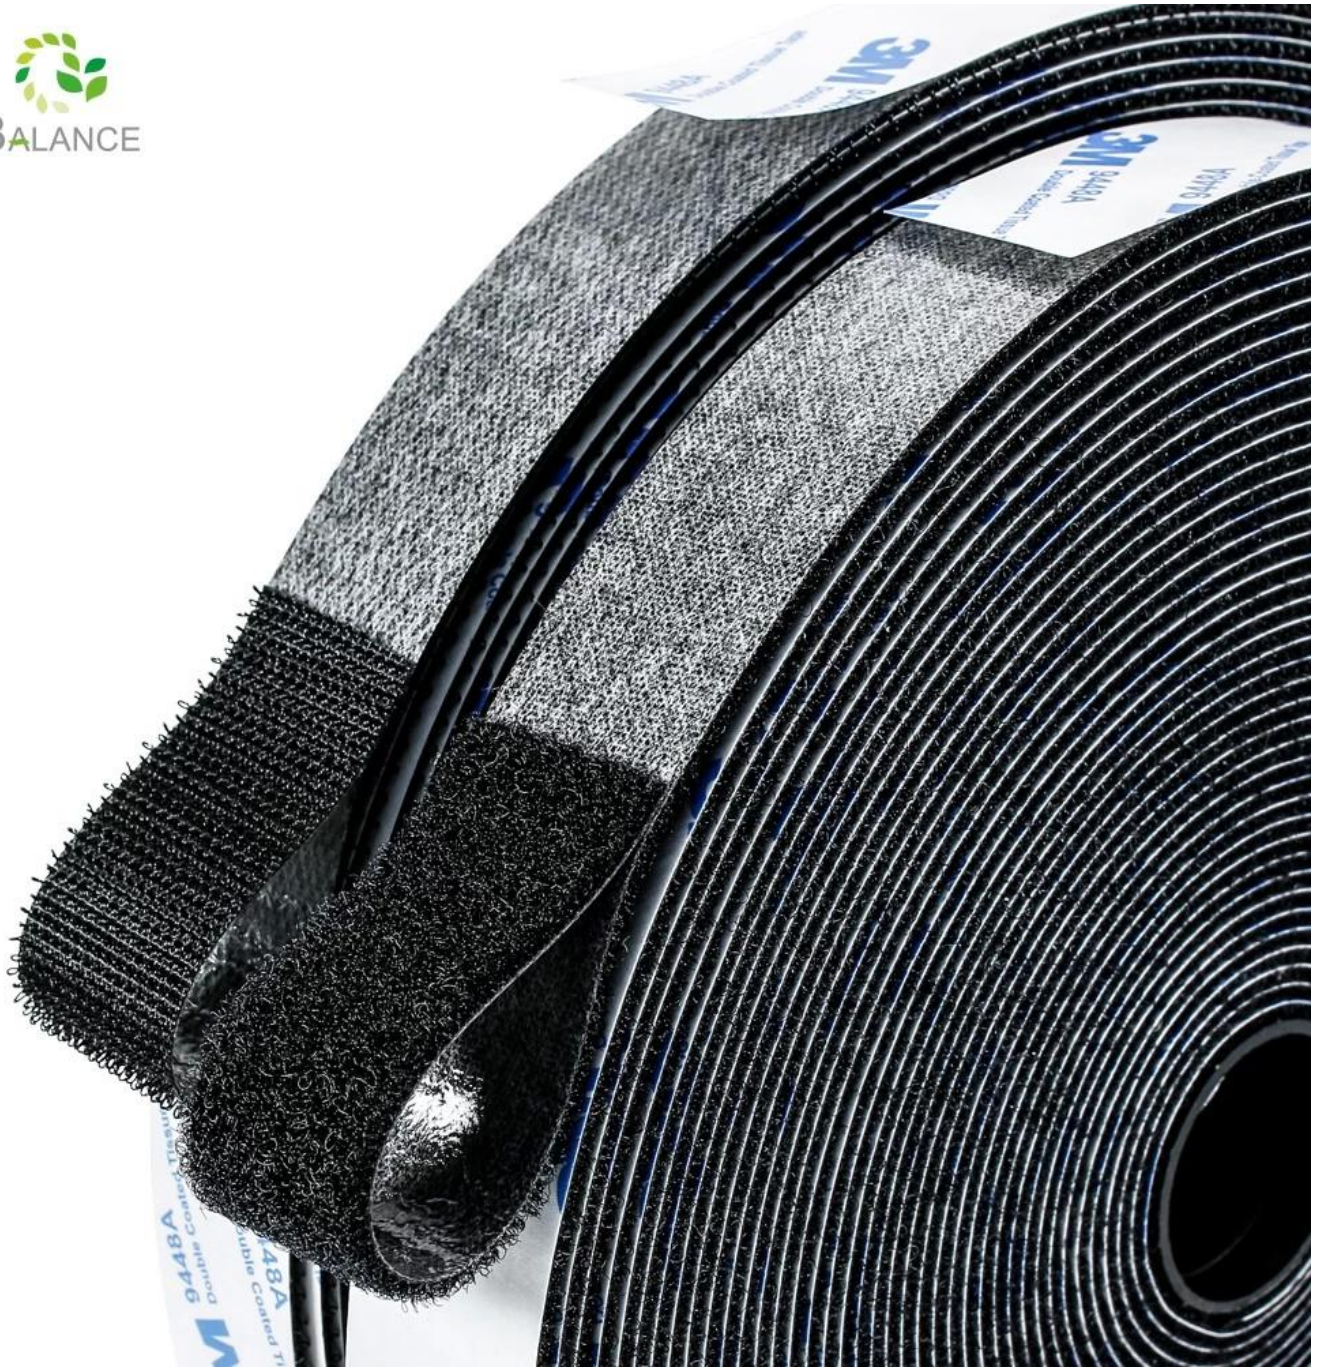

شريط لاصق وحلقة لاصقة

اسم المنتج	شريط لاصق وحلقة لاصقة
مادة	بوليستر/نايلون
لون	أسود
عرض	م، 20 مم، 25 مم، 30 مم، 38 مم، 16
طول	مخصصة في مضاعفات 25 مترا
طرد	م/لغة بكميات كبيرة أو حزمة مخصصة 25
موك	قبول الطلب الصغير
عينة	متاح

عالي التحمل. قفل A هذا الشريط اللاصق ذاتي اللصق مطلي بشريط لاصق مزدوج الجوانب 9448 يطابق الشريط الحلقي عالي الكثافة سيكون له قوة قفل قوية جدًا لخطاف خاص على شكل حرف ليس من السهل أن تسقط بعد الاستخدام. يمكن استخدام الشريط ذاتي اللصق بعدة طرق في المنزل أو المدرسة أو المكتب، الاستخدام الصناعي، يوميًا استخدم شريطًا أسود على سطح أملس، مثل الخشب والبلاستيك والزجاج وما إلى ذلك، باستخدام مساحة سطح أكبر لتحقيق أقصى قدر من الالتصاق. بصفتنا شركة تصنيع لفة الخطاف والحلقة اللاصقة في الصين، فإن رؤيتنا هي أن جودة المنتج الجيدة يمكن أن تجلب تجربة جيدة للعملاء.

BE A SMART CUSTOMER

Our products

Other Supplier

hook: Orderly

hook: disorganized

Loop: Dense and thick

Loop: Sparse and messy

Both of them are Grade B hook and loop But pull test can be shown their differnt

After more than 100 times close and open, our hook and loop tape still keep the same. Because both hook and loop surface are nylon.

Antoher loop surfaces have been pulled apart, which greatly reduces the adhesion, because only the hook surface is nylon.