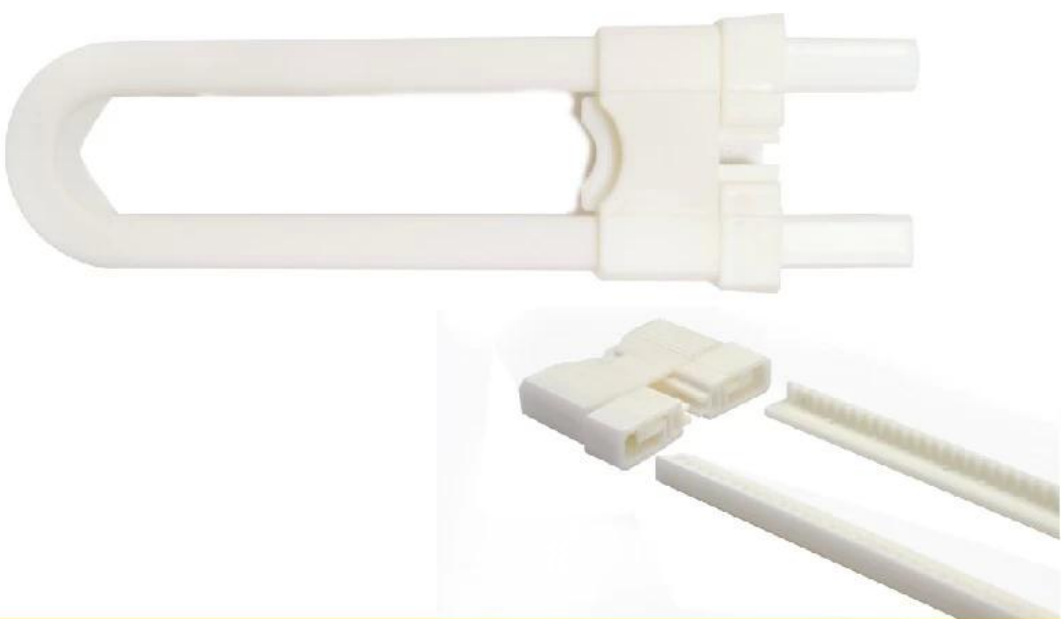

B

aby safety cabinet lock
Prevent child from getting hurt