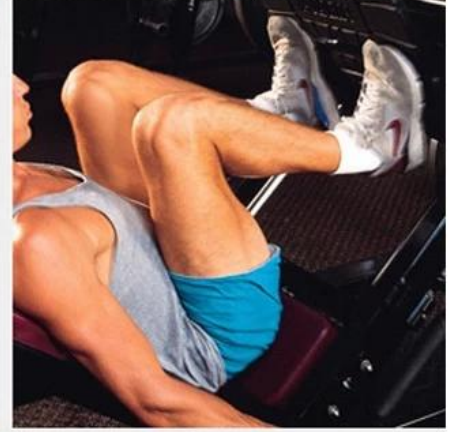

high-intensity sports waist-abdomen support protection

شركة معلومات

في عام 2005 ، في قوانغتشو ، ، LTD ، Guangzhou Balance Daily Commodities Co. يقع
الصين مع مساحة مصنع تزيد عن 4000 متر مربع. نحن مصنعون وتاجرون متخصصون في منتجات
ربط وحلقة ، منتجات سلامة الأطفال ، وسادات أقدام الأثاث ومستلزمات منزلية أخرى مثل الوقايات
وأشرطة اليوغا إلخ.. [الأمازون الصالة الرياضية الوزن المخصص شعار مخصص اللياقة البدنية قابل](#)
اووص ثمرافق مستهلكة [training](#) للتعديل الخصر العرق دعم حزام القرفصاء مرة أخرى
ومراقبة الجودة الممتازة من خلال خارج جميع مراحل الإنتاج يمكننا من ضمان رضا العملاء التام. نحن
لا تتردد. SGS و ISO9001 و BSCI نفخر في تصنيع القدرات وجودة المنتج. حصلنا على شهادات
في الاتصال بنا إذا كنت مهتمًا بمنتجاتنا.