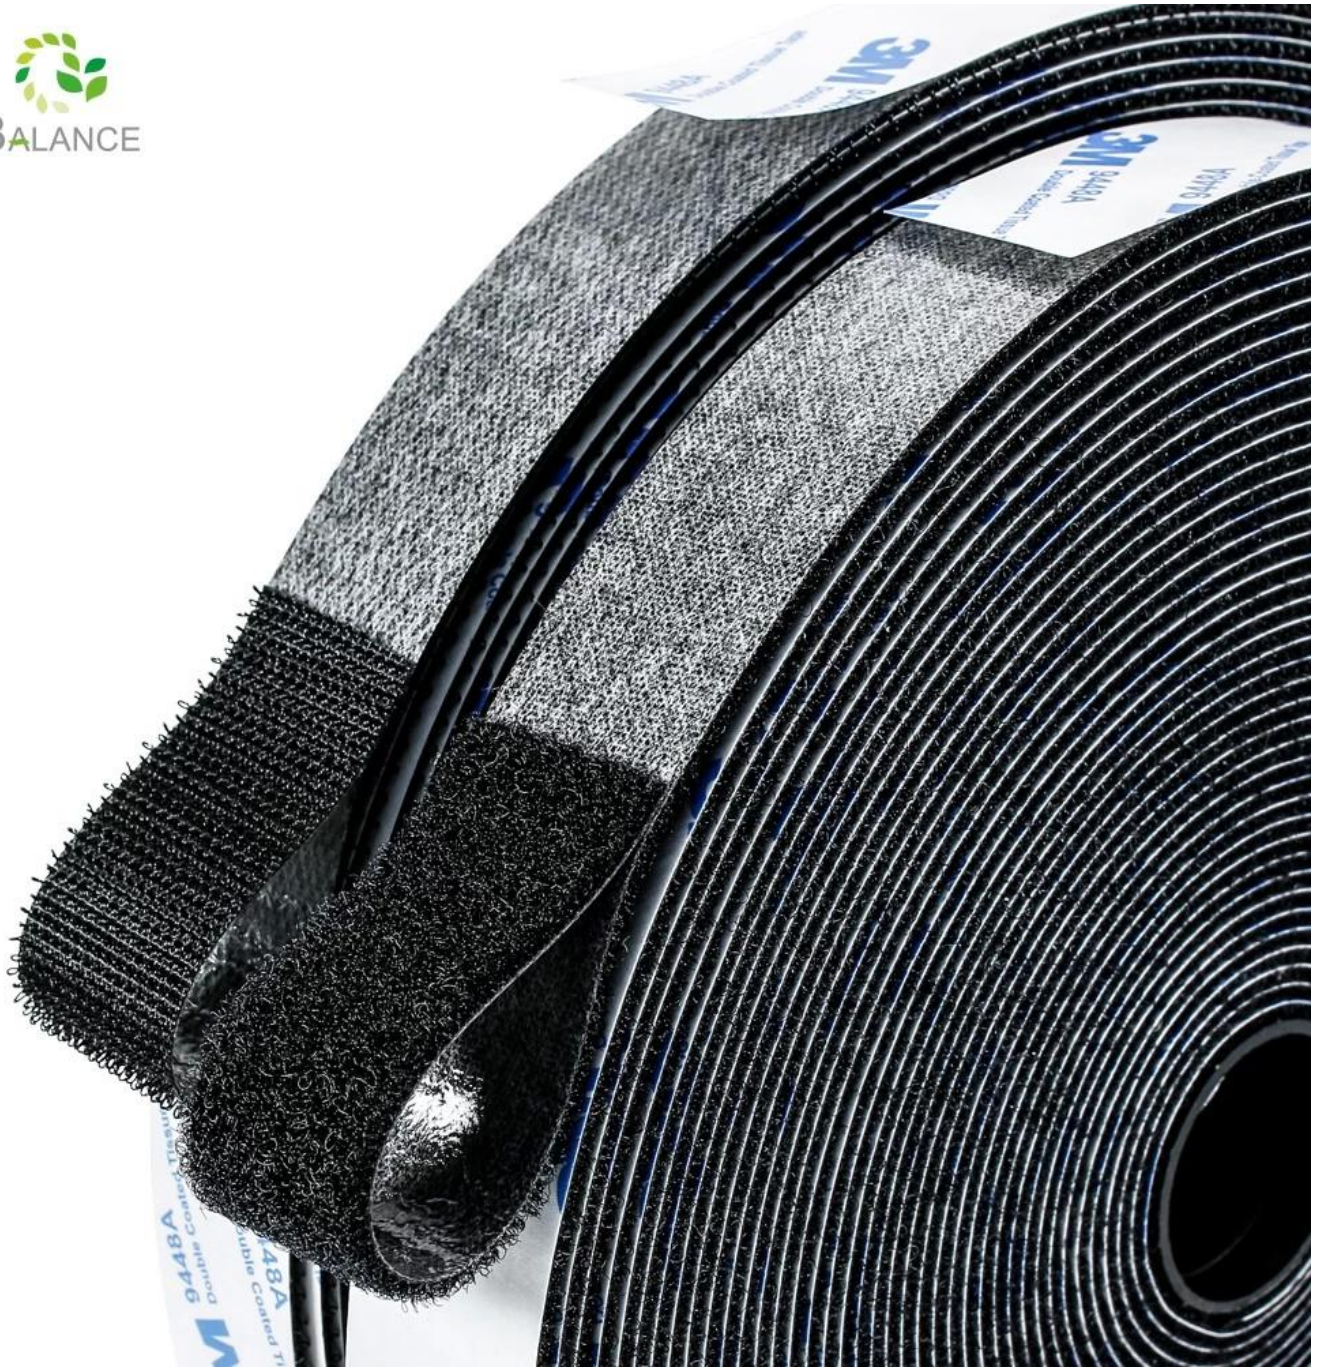

شريط لاصق وحلقة لاصقة

□□□□□□ □□□□□□

اسم المنتج	شريط لاصق وحلقة لاصقة
مادة	بوليستر/نايلون
لون	أسود
عرض	م، 20 مم، 25 مم، 30 مم، 38 مم، 16
طول	مخصصة في مضاعفات 25 مترا
طرد	م/لغة بكميات كبيرة أو حزمة مخصصة 25
موك	قبول الطلب الصغير
عينة	متاح

عالي التحمل. قفل A هذا الشريط اللاصق ذاتي اللصق مطلي بشريط لاصق مزدوج الجوانب 9448 يطابق الشريط الحلقي عالي الكثافة سيكون له قوة قفل قوية جدًا لخطاف خاص على شكل حرف ليس من السهل أن تسقط بعد الاستخدام. يمكن استخدام الشريط ذاتي اللصق بعدة طرق في المنزل أو المدرسة أو المكتب، الاستخدام الصناعي، يوميًا استخدم شريطًا أسود على سطح أملس، مثل الخشب والبلاستيك والزجاج وما إلى ذلك، باستخدام مساحة سطح أكبر لتحقيق أقصى قدر من الالتصاق. بصفتنا شركة تصنيع لفة الخطاف والحلقة اللاصقة في الصين، فإن رؤيتنا هي أن جودة المنتج الجيدة يمكن أن تجلب تجربة جيدة للعملاء.

BE A SMART CUSTOMER

Our products

Other Supplier

hook: Orderly

hook: disorganized

Loop: Dense and thick

Loop: Sparse and messy

Both of them are Grade B hook and loop But pull test can be shown their different

After more than 100 times close and open, our hook and loop tape still keep the same. Because both hook and loop surface are nylon.

Another loop surfaces have been pulled apart, which greatly reduces the adhesion, because only the hook surface is nylon.