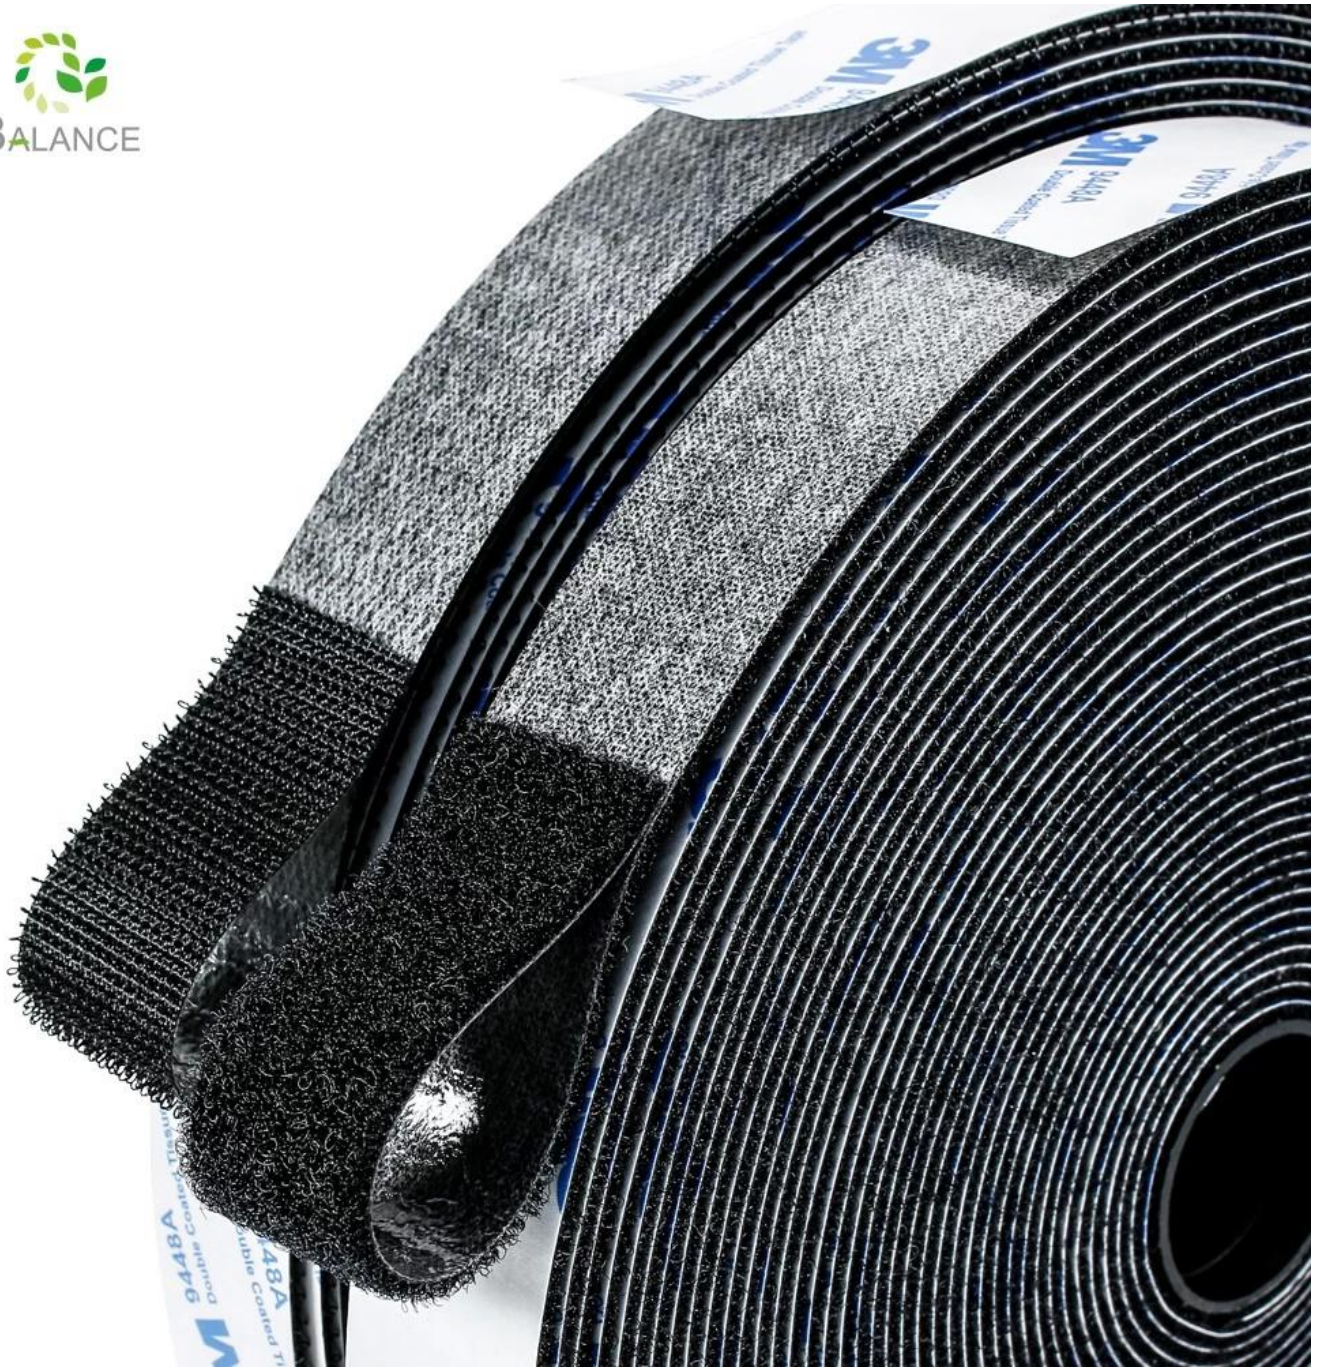

Клейкая лента с крючками и петлями

Информация о продукте

Наименование товара	Клейкая лента с крючками и петлями
Материал	Полиэстер/Нейлон
Цвет	Черный
Ширина	16 мм, 20 мм, 25 мм, 30 мм, 38 мм
Длина	По индивидуальному заказу кратно 25 метрам.
Упаковка	25 м/рулон оптом или по индивидуальному заказу
минимальный заказ	Примите небольшой заказ
Образец	Доступный

Эта самоклеящаяся полоска с крючками и петлями покрыта прочной двусторонней лентой 9448А. Специальная застежка-крючок J-образной формы соответствует петлевой ленте высокой плотности, имеет очень прочную фиксацию, которая не легко отпадает после нанесения. Самоклеящуюся ленту можно использовать разными способами дома, в школе или в офисе, в промышленности, ежедневно. используйте: нанесите черную ленту на гладкую поверхность, например, на дерево, пластик, стекло и т. д., используя большую площадь поверхности для максимального сцепления. Как китайский производитель рулонов с клейкими крючками и петлями, наше видение заключается в том, что хорошее качество продукции может принести положительный опыт клиентам.

BE A SMART CUSTOMER

Our products

Other Supplier

hook: Orderly

hook: disorganized

Loop: Dense and thick

Loop: Sparse and messy

Both of them are Grade B hook and loop But pull test can be shown their differnt

After more than 100 times close and open, our hook and loop tape still keep the same. Because both hook and loop surface are nylon.

Antoher loop surfaces have been pulled apart, which greatly reduces the adhesion, because only the hook surface is nylon.