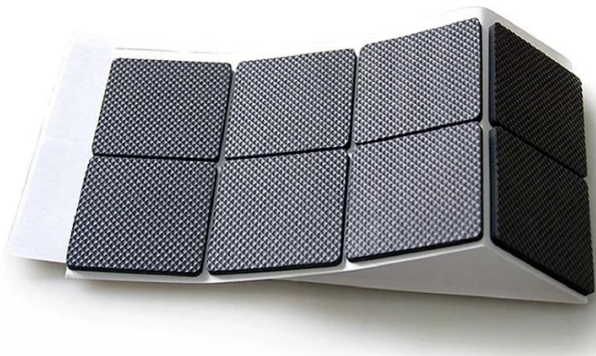

Материал: Ева

Цвет: черный, доступен пользовательский цвет

Функция: защита деревянных этажей, мебель от марок и царапин

Качество: высокое качество

Фигура: круглая, квадратная, пользовательская форма доступна

Преимущества:

- 1) защитить полы лиственных пород, мебель и другие поверхности от марок и царапин.
- 2) снижение шума и вибрации.
- 3) легко использовать.

Shape

Circular

Square

Rectangular

Volume

Фигура: круглая, квадратная, пользовательская форма доступна

Size (accept customize)

Thickness : 4mm , other

Размер: настраиваемые размеры

Color

Цвет: черный, доступен пользовательский цвет

How to use

Использование: стул, стол, другая мебель

Время производства: