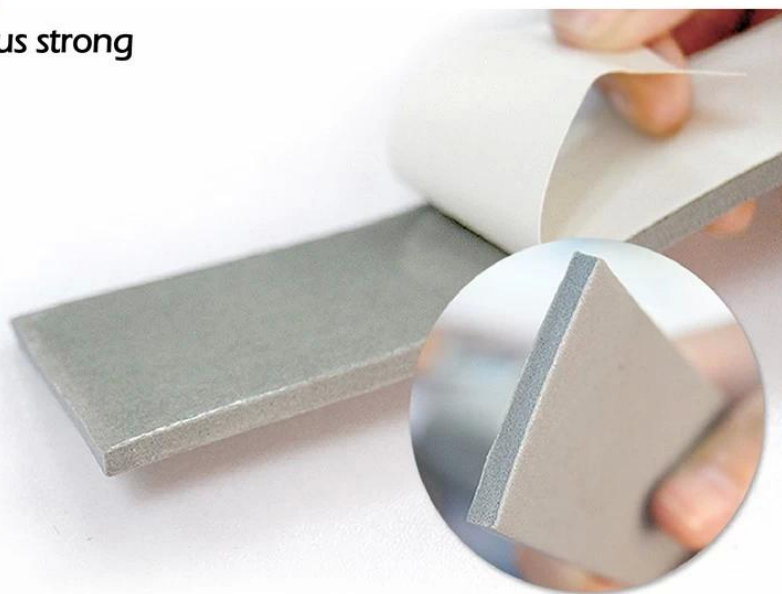

Viscous strong