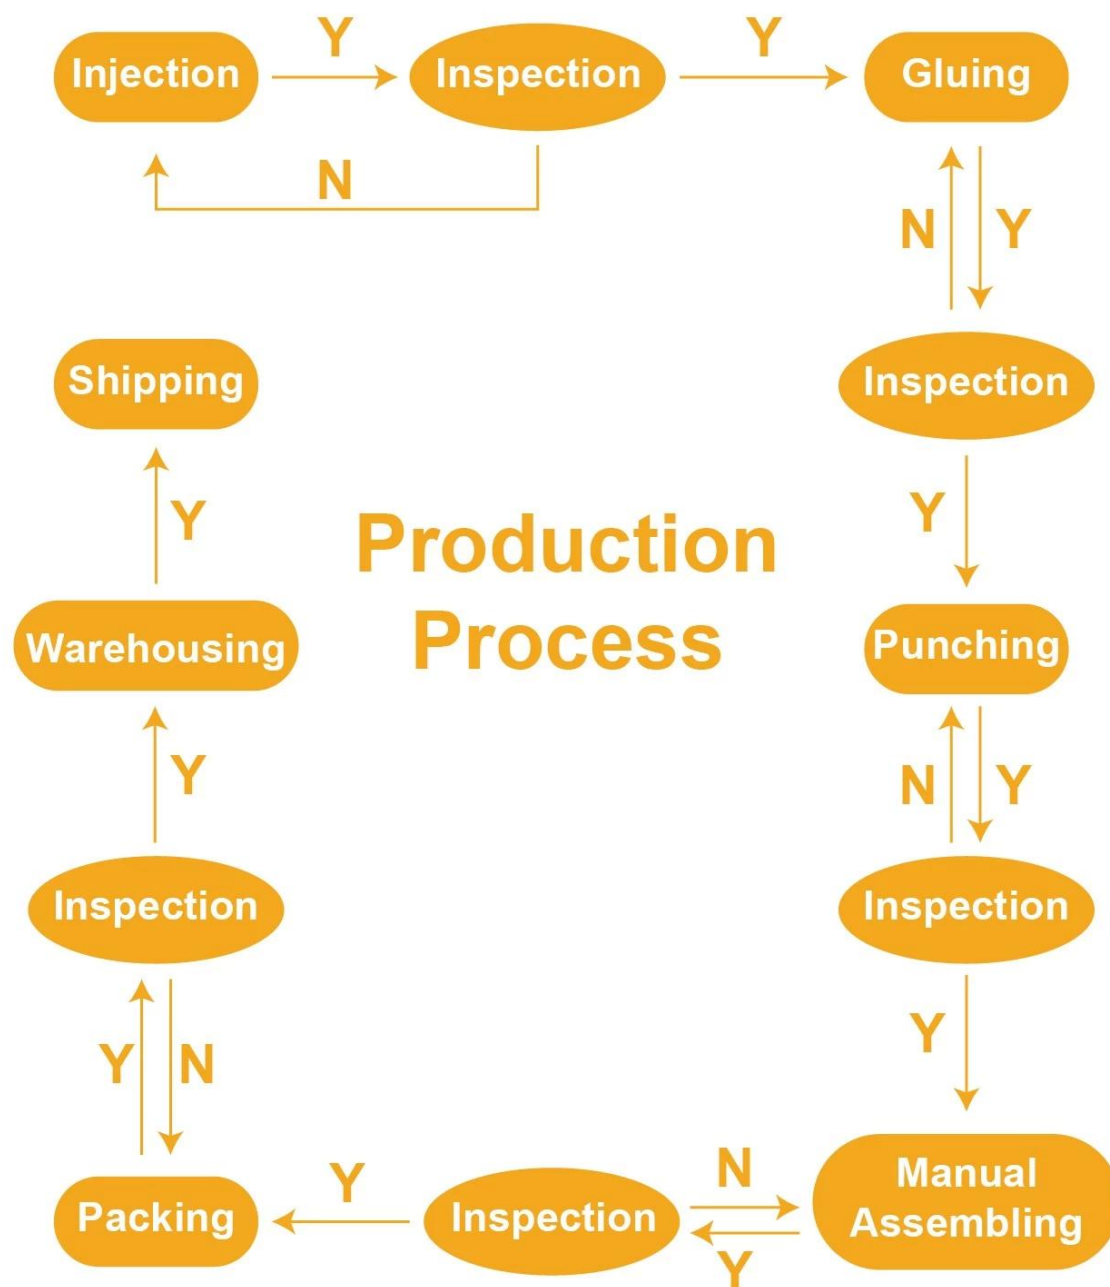

Вопросы и ответы

К:Хов, я могу получить твою цену?

А:плеасе сообщите нам, какой продукт необходим, название товара, цвет, размер, количество, требования к упаковке.

Мы направили Вам предложение как можно скорее.

К:Кан я заказывал образец?

А: Да, свободный выборка (обычный размер)

Мы также представили образец с пользовательской конструкцией.

К:хов я могу получить образец?

А:сампле обычно направляется экспрессом по фрахту. Укажите номер Экспресс-счета.

Или можно предоплата фрахтовых расходов по PayPal, мы вышлем пример

Как только вы получаете свои платежи

К:Кан, ты мой собственный стиль?