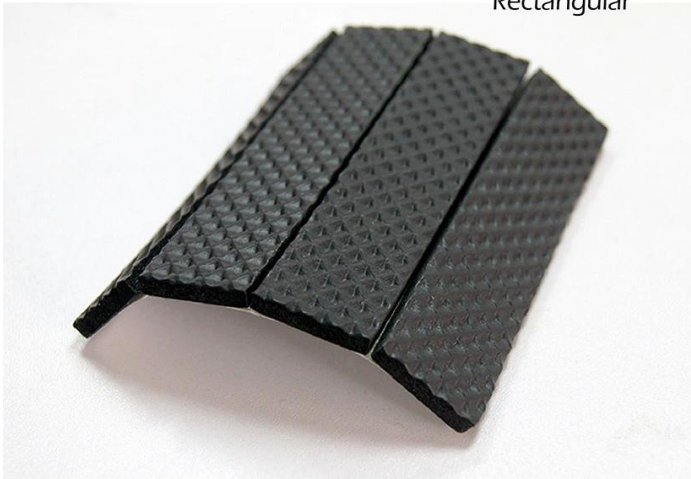

Материал: Ева

Цвет: черный, доступен пользовательский цвет

Функция: защита деревянных этажей, мебель от марок и царапин

Качество: высокое качество

Фигура: круглая, квадратная, пользовательская форма доступна

Преимущества:

- 1) защитить полы лиственных пород, мебель и другие поверхности от марок и царапин.
- 2) снижение шума и вибрации.
- 3) легко использовать.

Shape

Circular

Square

Rectangular

Volume

Фигура: круглая, квадратная, пользовательская форма доступна

Size (accept customize)

Thickness : 4mm , other

Размер: настраиваемые размеры

Color

Цвет: черный, доступен пользовательский цвет

How to use

Использование: стул, стол, другая мебель

Время производства: