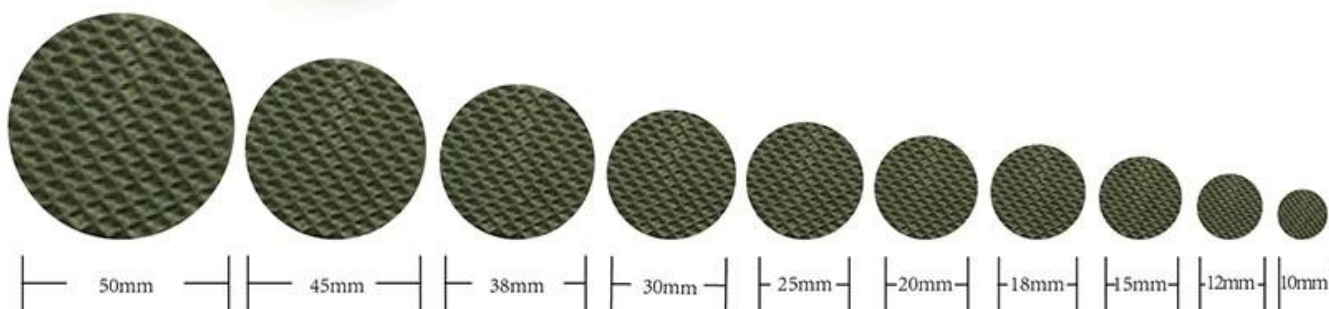

Фигура: круглая, квадратная, пользовательская форма доступна

Size (accept customize)

Thickness : 4mm , other

Размер: настраиваемые размеры