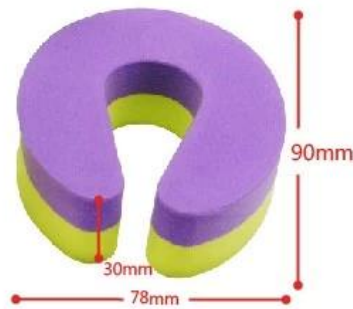

SIZE

“U”type

PRODUCTS DESCRIPTION

Adorable
Cute animal cartoon style,
bright colors to make you
feel warmly.