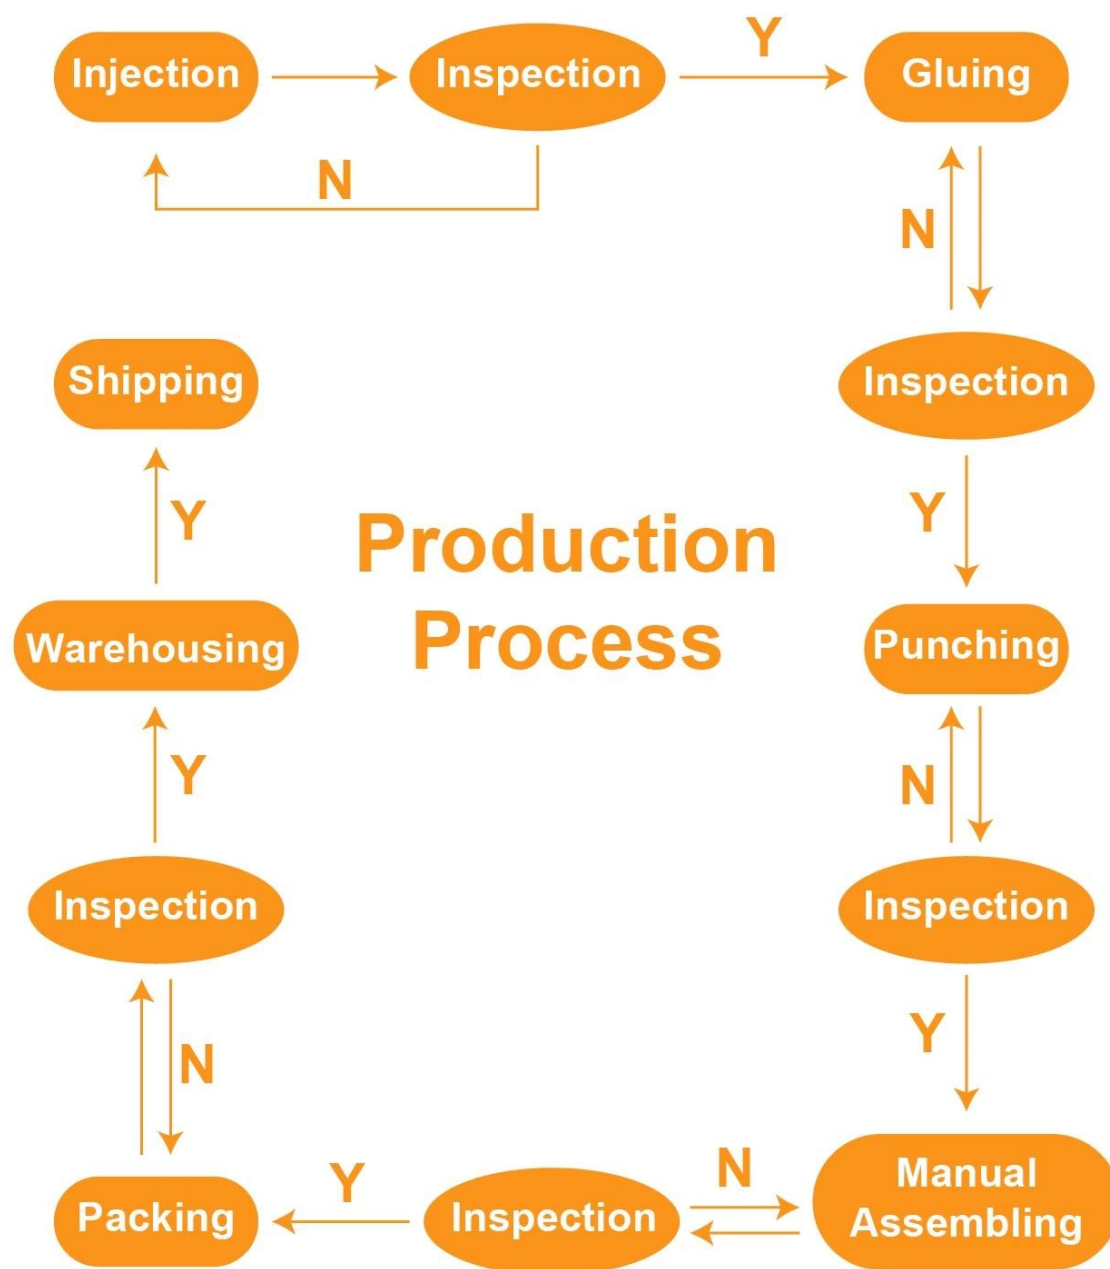

О нас

Company Profile

Guangzhou Balance Daily Commodities Co.Ltd

Основанная в 2005 году, Гуанчжоу баланса ежедневных товаров Co ,. Ltd является производителем и продавцом специй

-lized в исследовании, разработке и производстве продукта крюк петлю, подушки ступни бытовой мебели