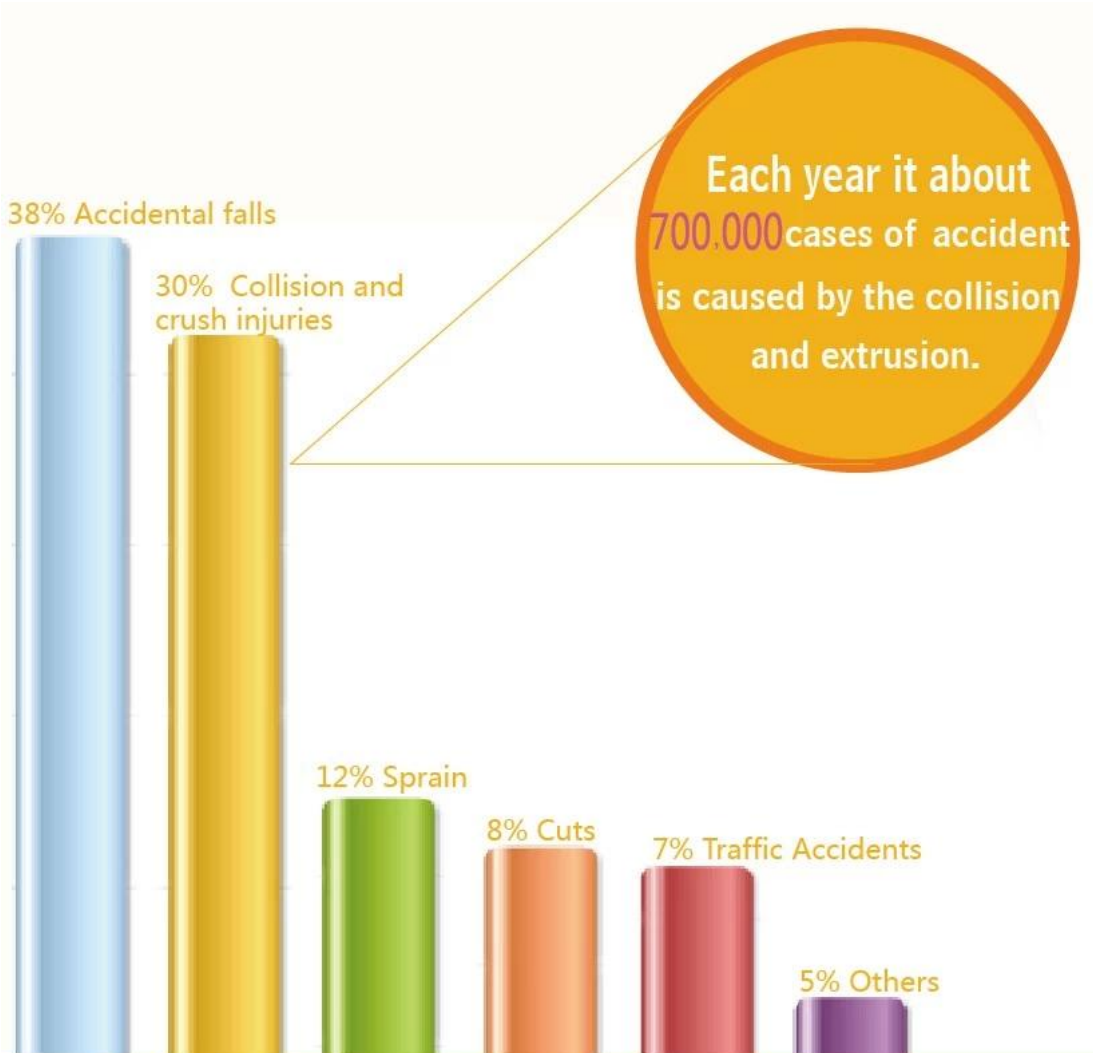

Функция: избегать дверного захлопывания, ошибочного запираения, уменьшения шума

Особенность: Эко-freindly

Baby safety magnetic drawer lock
Prevent child from getting hurt

Информация о продукте:

Спецификация	Ширина: 100 мм, длина: 100 мм, толщина: 13 мм, нестандартный размер доступен
материал	EVA
Цвет продукта	Зеленый или Синий, или любой цвет доступен
упаковка	Упаковка навалом или Полибуг + Головной магазин
пакет	20 блистерных карточек / внутренняя упаковка, 200 блистерных карточек / наружная коробка
Измерение внешней оболочки	60 * 40 * 35см
Вес внешней упаковки	18кг
МОQ	Принять небольшой заказ
Образцы Срок поставки	Около 1-4 дней
Сбор проб	Свободно
Условия оплаты	50% Т / Т заранее Баланс В / L COPY
порт	ФОБ Наньша, Китай; ФОБ Шэньчжэнь, Китай
Срок поставки	Подробнее см. Ниже

Преимущества:

- 1) Вы можете держать его высоко на двери, вне досягаемости маленьких детей.
- 2) Большая защитная мера для детей.
- 3) Дверная пробка работает на любых дверях.

Хорошо фиксированная площадь поверхности