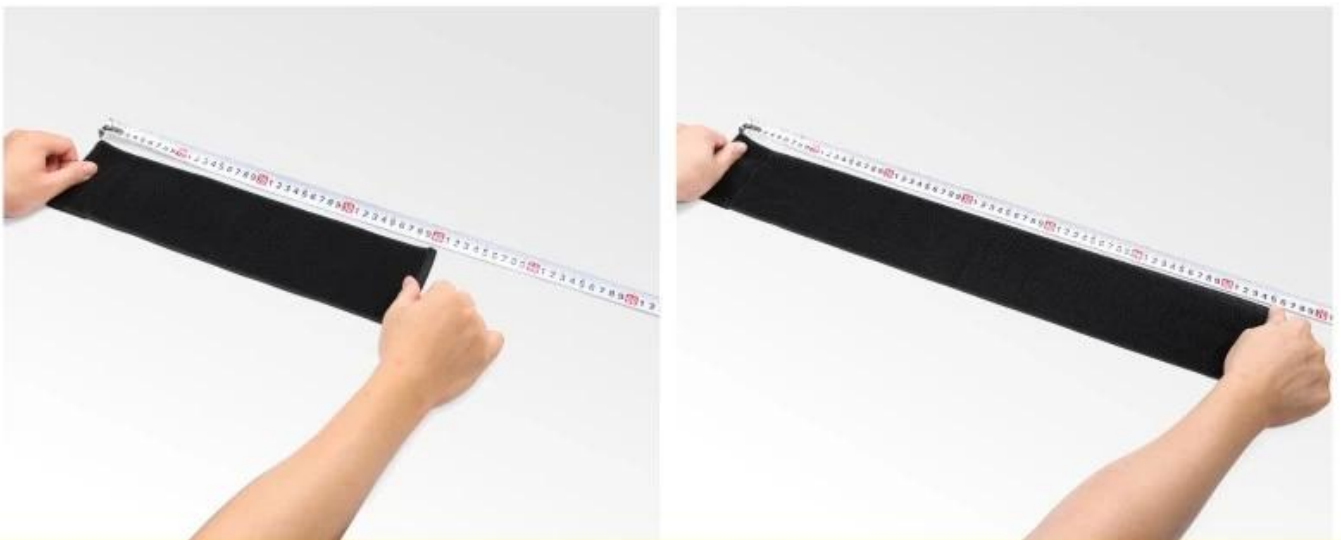

## Информация о продукте

Наименование товара	Регулируемая эластичная петля
Материал	Эластичная петля
Цвет	Черный
Размер	Ширина: 25 мм-150 мм Длина: 200 мм-1200 мм
Упаковка	Полипропиленовый пакет, оптом, коробка или индивидуальная упаковка
Минимальный заказ	Принять небольшой заказ

### Функция:

Эластичные петли изготовлены из высококачественных материалов, обладают большей эластичностью, более прочны. Он имеет широкий спектр применения и может использоваться в здравоохранении, ежедневном домашнем хозяйстве и обработке продуктов, таких как прыжки с тремя ногами, защита коленей и защита талии, упаковка и хранение, здравоохранение, пояс и стройность и т. Д. Кроме того, вы можете открыть для себя больше возможностей.

# THICKENED FABRIC SUFFICIENT ELASTICITY

Made of high quality material, sturdy and durable

The strap can be stretched to half its length

**THE LENGTH OF THE BINDING CAN BE ADJUSTED  
RESISTANT TO PULLING , NON LINTING**