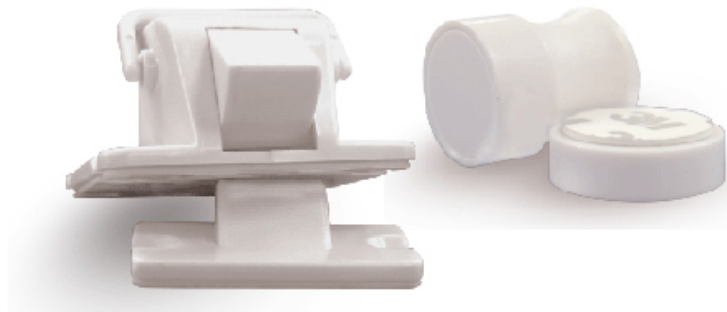

Instrução:

1. Limpar e secar a superfície corretamente, a superfície deve ser limpa e arrumada.
2. Peel adesivo apoio em ambas as peças.
3. Determinar a melhor posição e pressionar firmemente para definir no lugar. O botão deve estar voltado para baixo
4. Wait para 24hours para a adesão do veste.

Perguntas frequentes

P: Como posso obter o seu preço?

R: Diga-nos por favor que produto você precisa, nome do artigo, cor, tamanho, Quantidade, demandas sobre o pacote. Nós emitiremos nossa cotação a você O MAIS CEDO POSSÍVEL.

P: Posso encomendar uma amostra?