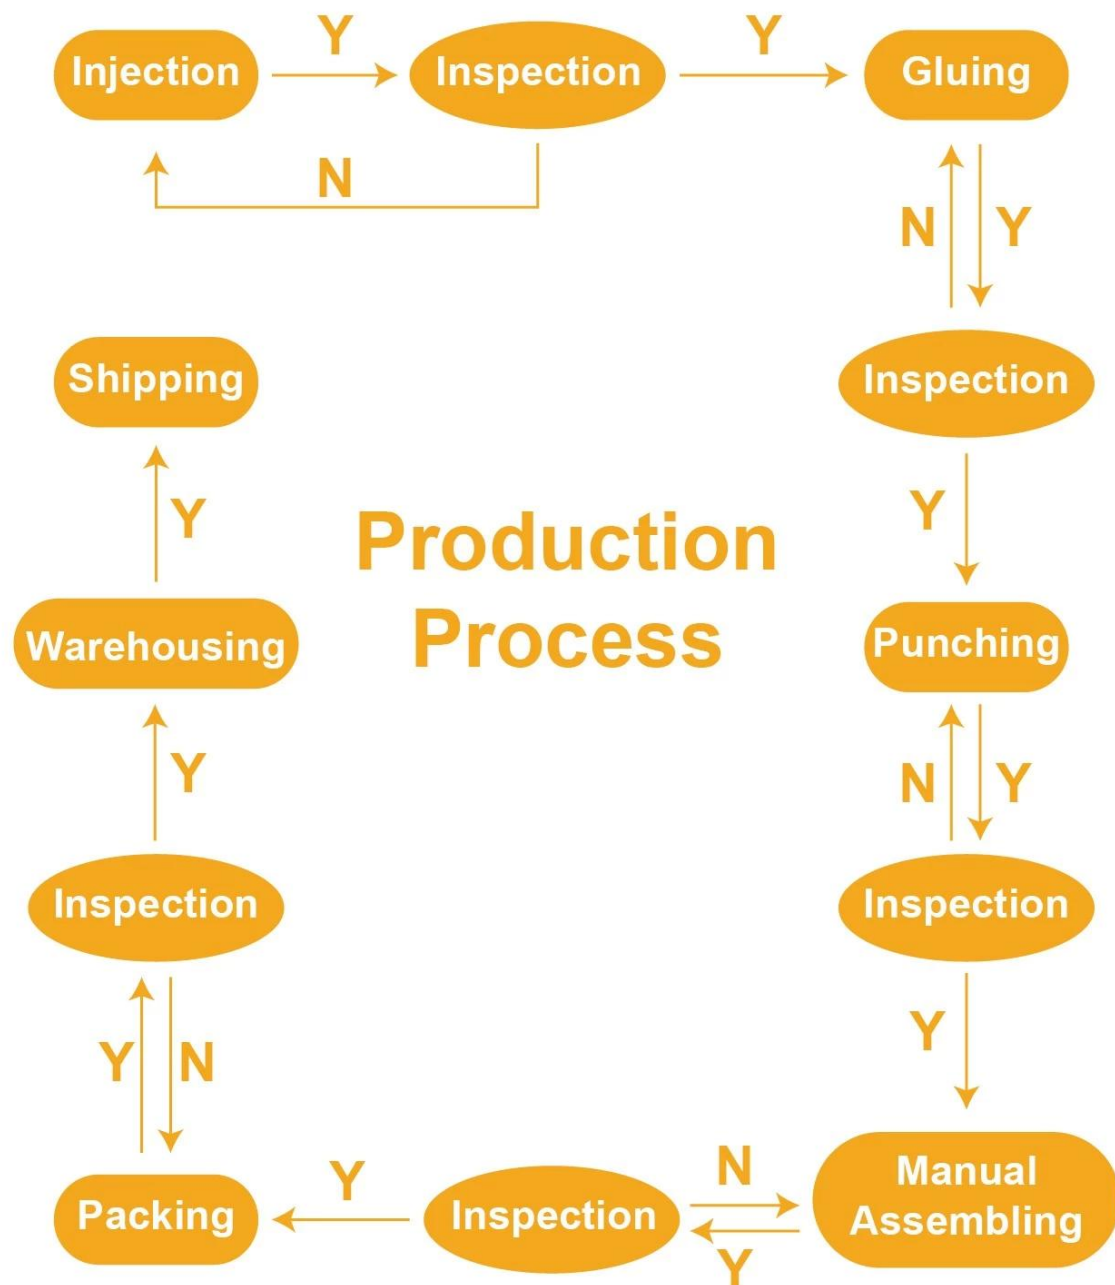

Informatie

Company Profile

Guangzhou Balance Daily Commodities Co.Ltd

In 2005, Guangzhou evenwicht dagelijks grondstoffen Co, opgericht. Ltd is een producent en handelaar gespecialiseerd in onderzoek, ontwikkeling en productie van haak lus product, huishoudelijk meubilair voeten pads en de producten van de veiligheid van de baby, enz.