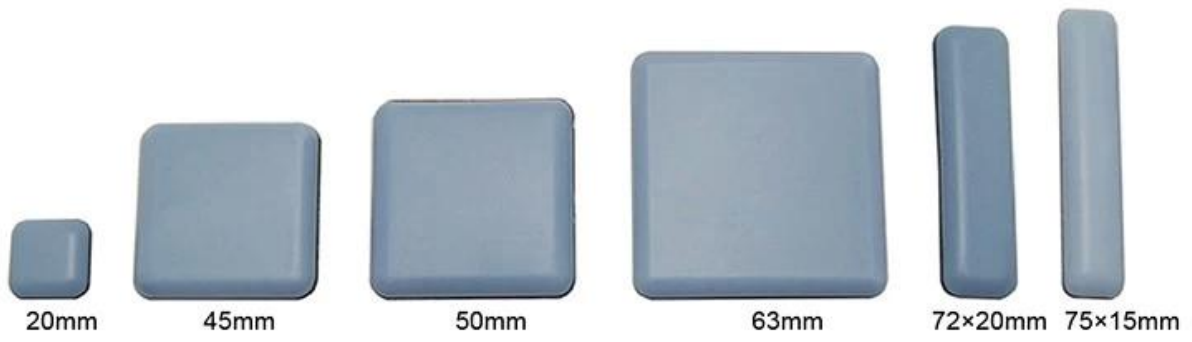

Size (accept customize)