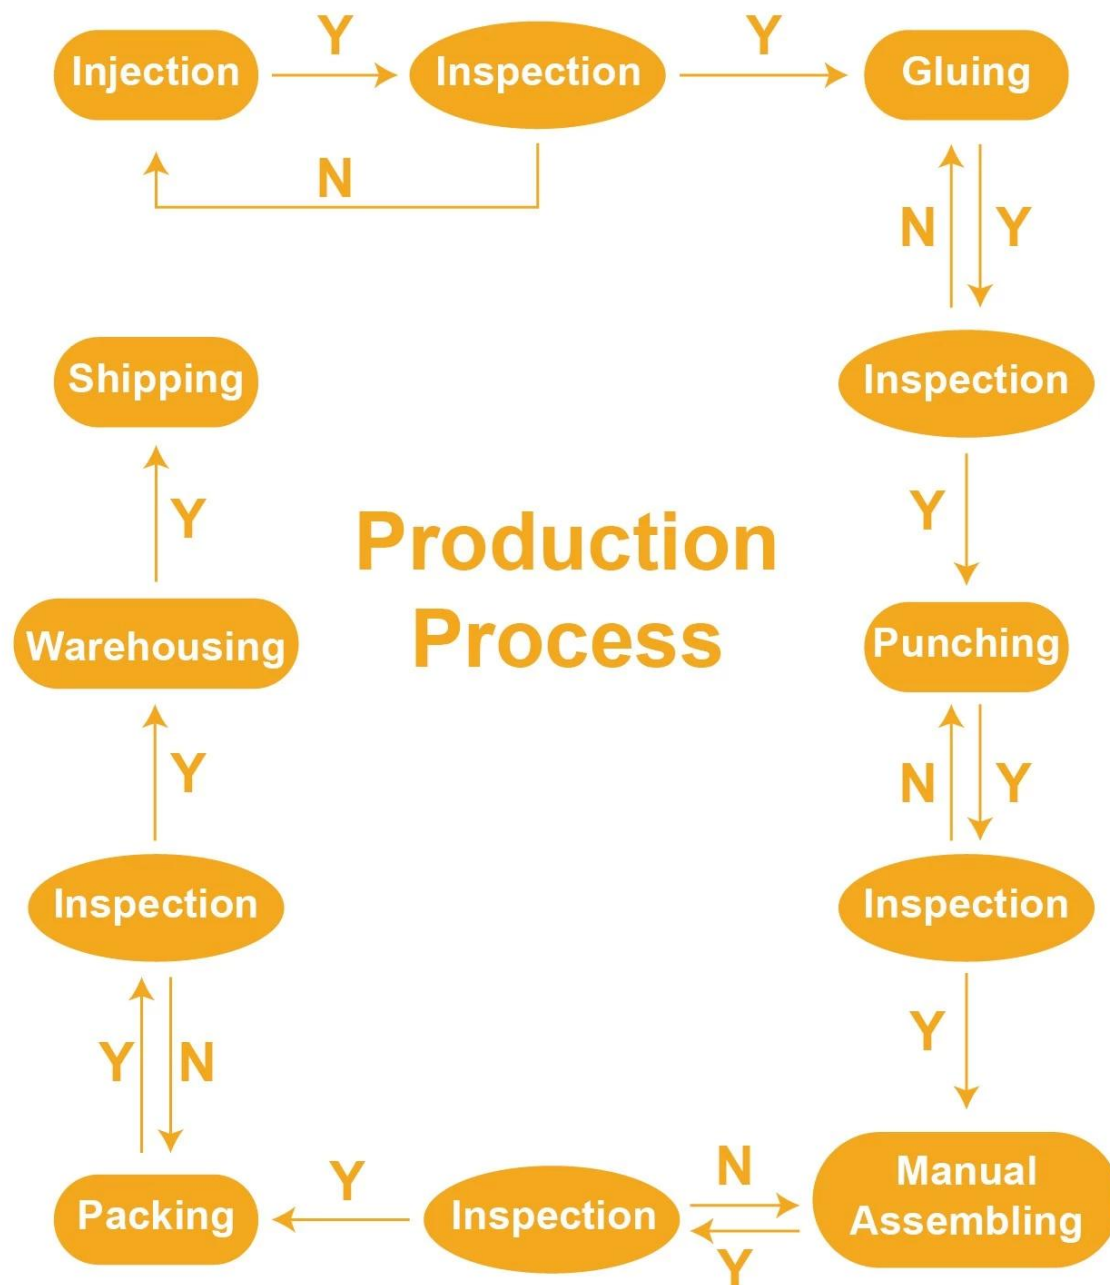

Zeefdruk Coaster

Hot stamping Coasters

Warm stempelen achtbaan

PVC Coaster

PVC Onderzetter

Productietijd:

Object wordt verzonden binnen 4-15 werkdagen (met uitzondering van weekends en feestdagen) zo snel als uw betaling is ontvangen. , we zijn serieus over de levertijd, eventuele bestellingen zullen worden gecontroleerd door ons zorgvuldig om ervoor te zorgen dat er geen vertraging op de levering, geen vragen over kwaliteit, geen unsatisfactions op de verpakking zijn.