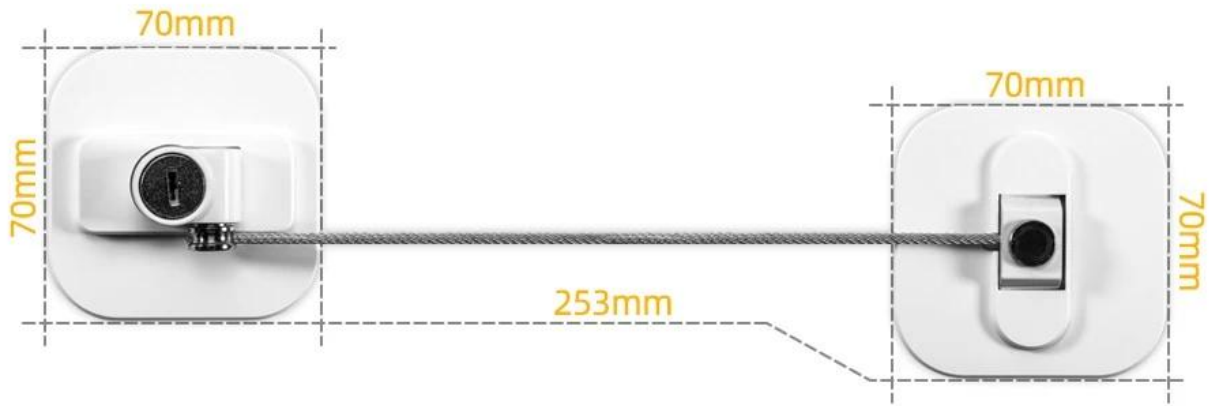

Minikoelkastsloten

Product detail

Naam	Minikoelkastsloten
Materiaal	ABSmetaal
Kleur	Wit Zwart
Steekproef	Beschikbaar
MOQ	50 sets
Pakket	Polyzak, PE-zak, blisterkaart of andere

Het minikoelkastslot van hoogwaardig staaldraden en ABS-materiaal, eenvoudig en efficiënt in gebruik, kan onmiddellijk met de sleutel worden geopend. Het kan direct aan de koelkast worden bevestigd, er zijn geen boren of schroeven nodig. Ons koelkastdeurslot is niet alleen geschikt voor de vriezer, maar werkt ook prima als kastslot, ovenslot en gereedschapskistslot; kan worden gebruikt op side-by-side koelkasten en lades. Het kan uw problemen goed oplossen, uw baby weghouden van schadelijke stoffen en meer voedsel. Als [China Koelkastslot Leverancier](#) Onze visie is dat een goede productkwaliteit klanten een goede ervaring kan bieden.

MULTI-STRANDS WIRE ROPE WRAP

Insulating plastic wrap

To protect the wire rope from
being corroded by chemical
reactions

SMOOTH EDGES

More beautiful and thoughtful
non-slip insulating rubber

STAINLESS STEEL LOCK

Firm and anti-rust stainless steel
material

- Adhesion promoter
- Key

STRONG ADHESIVE

NO DRILLING

No damage to the wall

1 pack of free adhesion promoter for stronger adhesive and better effect, Before sticking, wiping by wiping the area where the lock places