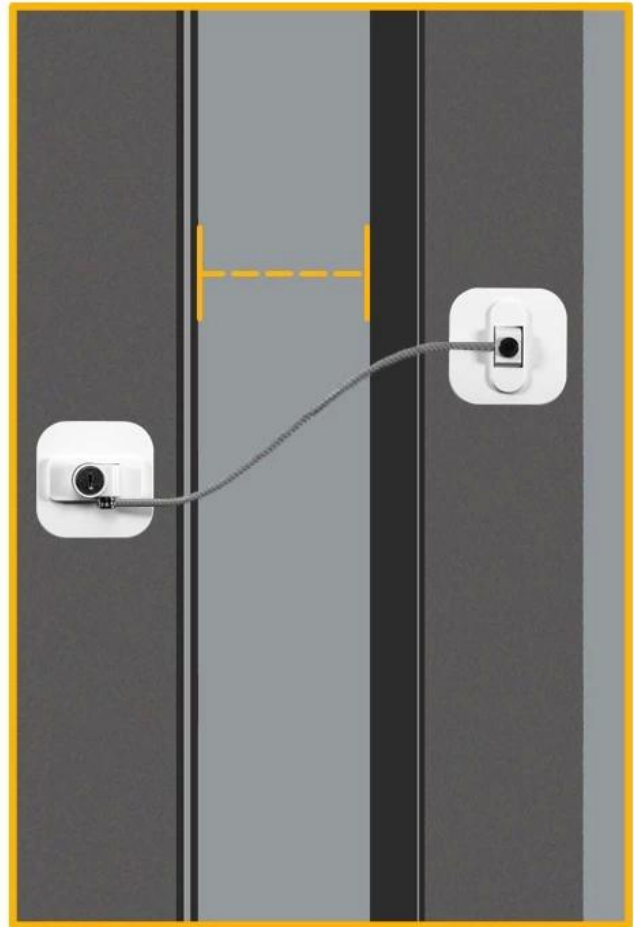

Minikoelkastsloten

Product detail

Naam	Minikoelkastsloten
Materiaal	ABSmetaal
Kleur	Wit Zwart
Steekproef	Beschikbaar
MOQ	50 sets
Pakket	Polyzak, PE-zak, blisterkaart of andere

Het minikoelkastslot van hoogwaardig staaldraden en ABS-materiaal, eenvoudig en efficiënt in gebruik, kan onmiddellijk met de sleutel worden geopend. Het kan direct aan de koelkast worden bevestigd, er zijn geen boren of schroeven nodig. Ons koelkastdeurslot is niet alleen geschikt voor de vriezer, maar werkt ook prima als kastslot, ovenslot en gereedschapskistslot; kan worden gebruikt op side-by-side koelkasten en lades. Het kan uw problemen goed oplossen, uw baby weghouden van schadelijke stoffen en meer voedsel. Als [China Koelkastslot Leverancier](#) Onze visie is dat een goede productkwaliteit klanten een goede ervaring kan bieden.

Firm and anti-rust stainless steel
material

- Adhesion promoter
- Key

STRONG ADHESIVE

NO DRILLING

No damage to the wall

1 pack of free adhesion promoter for stronger adhesive and better effect, Before sticking, wiping by wiping the area where the lock places

Out-opening window

In-opening window

Sliding windows

SUITABLE FOR ALL KINDS OF WINDOWS

WINDOW OPENING SIZE IS USER-DECIDED

window opening size depends on the installation position
The larger the stagger distance, the smaller the window opening space

Alignment positioning
makes biggest opening size

Diagonal positioning
makes small opening size

MULTIPURPOSE

Easy installation, firm and durable, effectively preventing children and babies from opening doors, windows and cabinet doors