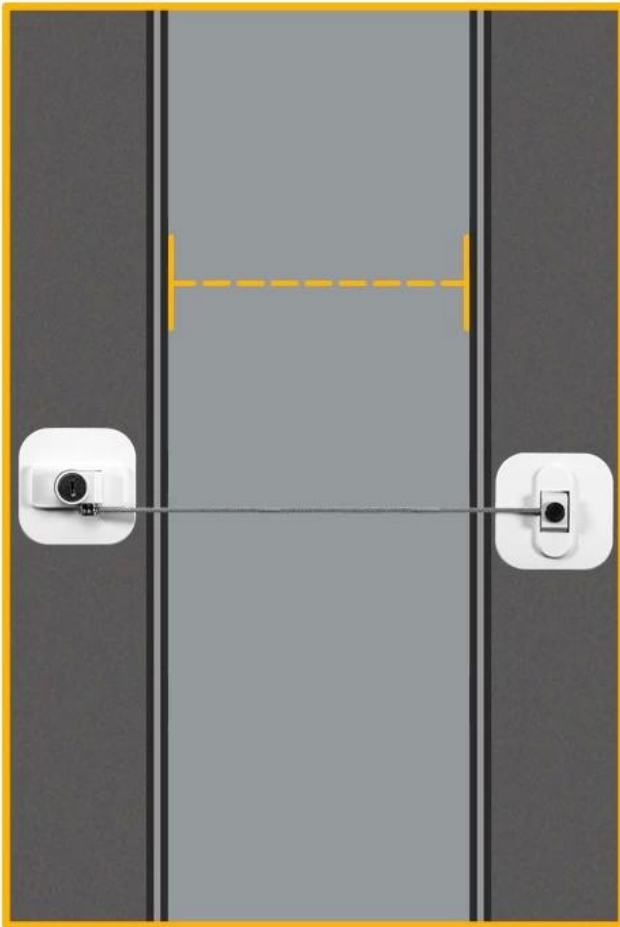

Minikoelkastsloten

Product detail

Naam	Minikoelkastsloten
Materiaal	ABSmetaal
Kleur	Wit Zwart
Steekproef	Beschikbaar
MOQ	50 sets
Pakket	Polyzak, PE-zak, blisterkaart of andere

Het minikoelkastslot van hoogwaardig staaldraden en ABS-materiaal, eenvoudig en efficiënt in gebruik, kan onmiddellijk met de sleutel worden geopend. Het kan direct aan de koelkast worden bevestigd, er zijn geen boren of schroeven nodig. Ons koelkastdeurslot is niet alleen geschikt voor de vriezer, maar werkt ook prima als kastslot, ovenslot en gereedschapskistslot; kan worden gebruikt op side-by-side koelkasten en lades. Het kan uw problemen goed oplossen, uw baby weghouden van schadelijke stoffen en meer voedsel. Als [China Koelkastslot Leverancier](#) Onze visie is dat een goede productkwaliteit klanten een goede ervaring kan bieden.

Out-opening window

In-opening window

Sliding windows

SUITABLE FOR ALL KINDS OF WINDOWS

WINDOW OPENING SIZE IS USER-DECIDED

window opening size depends on the installation position
The larger the stagger distance, the smaller the window opening space

Alignment positioning
makes biggest opening size

Diagonal positioning
makes small opening size

MULTIPURPOSE

Easy installation, firm and durable, effectively preventing children and babies from opening doors, windows and cabinet doors