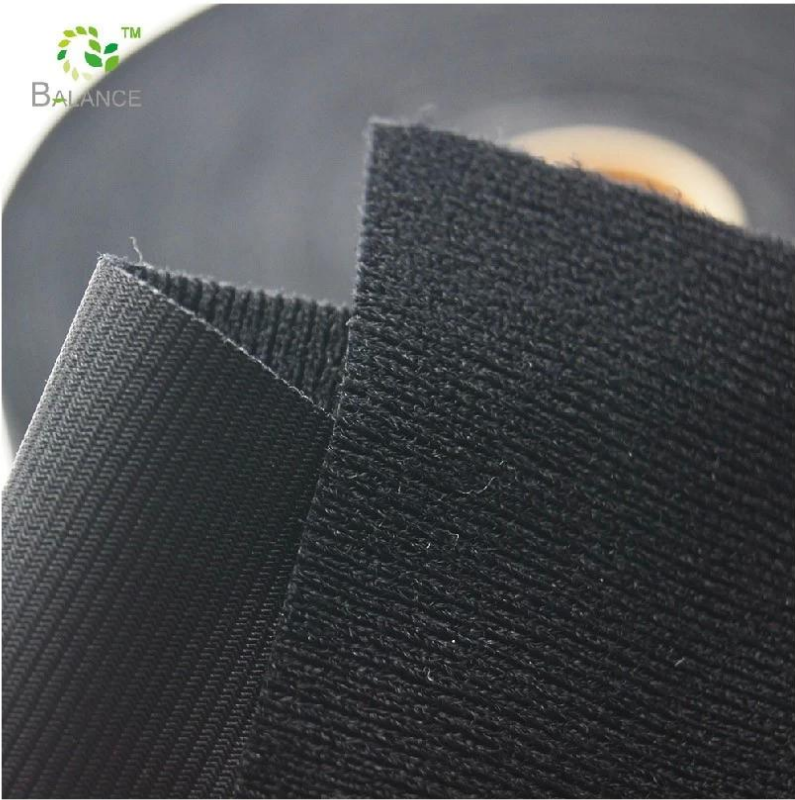

Onze fabriek kiest hoogwaardige materialen om de zachte lusstof te maken, de stof is zacht en ademend, irriteert de huid niet en is geschikt voor de productie van nauwsluitende kleding en babykleding.

baby soft loop

custom color  
/width is  
available

regular length 50 yard /roll,customized length is available

B-LANCE

**bedrijfsinformatie**

**We have 5000m<sup>2</sup>factory, our own factory**  
**The REAL STRENGTH is to show the true face to you**