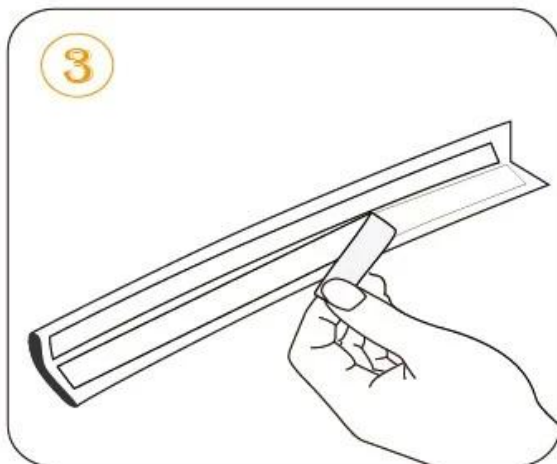

Productie tijd:

Artikel wordt binnen 4-15 werkdagen verzonden (met uitzondering van weekends en feestdagen) zodra uw betaling is gewist. Wij zijn serieus op de levertijd, alle bestellingen worden door ons zorgvuldig gecontroleerd om er zeker van te zijn dat er geen vertraging op de verzending is, geen kwesties over kwaliteit, geen onbevrediging op de verpakking.

De juiste manier om het te gebruiken.

How to use

Installatie tips:

Stap 1: Maak het oppervlak van de plaats waar de hoekbeveiliging nodig is.

Stap 2: Plak de klep van 3 M dubbelzijdig plakband vast, plak het van de ene kant eerst en een ander langzaam, van de kant van het centrifugaalpapier, stijf aan de kant van het meubilair netjes en netjes.

Beschermende uitrusting voor gezinsveiligheid, voor uw familie en baby's, zoals randbeschermer, hoekbeveiliging, deurstop; enzovoort. Meer producten details pls contacteer ons. We kijken uit naar uw bezoek.

FAQ

V: Hoe kan ik uw prijs krijgen?

A: Vertel ons wat u nodig hebt, item naam, kleur, grootte, Hoeveelheid, eisen over het