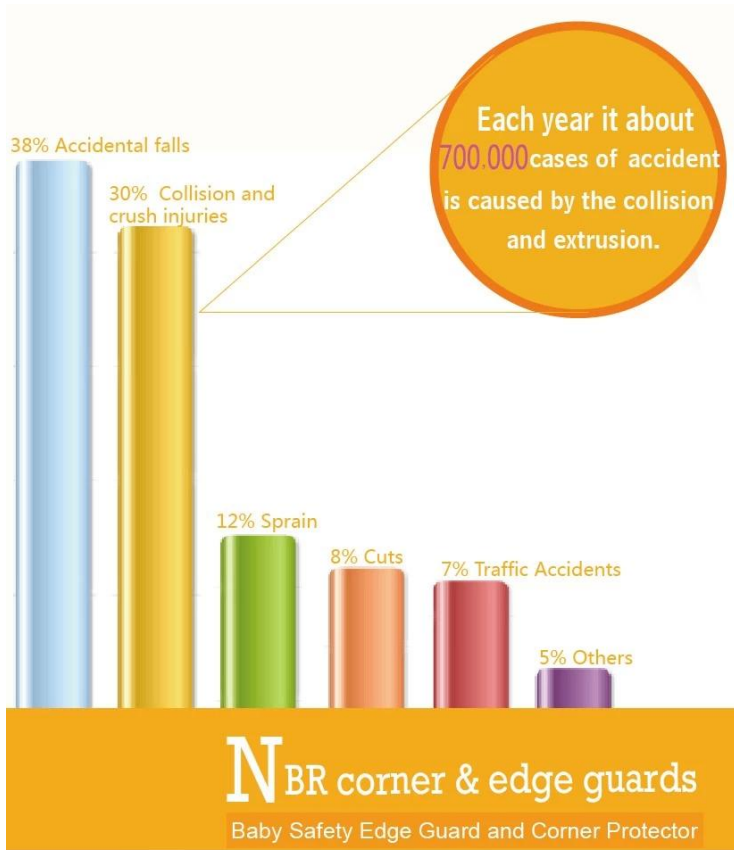

Materiaal: NBR, ABS, PVC Kleur: Rood, plik, groen, bule, geel, aangepast

Grootte: aangepast

Feature: Eco-vriendelijk, Hoge kwaliteit, Niet giftig, Zacht

Gebruik: aanrecht, keukenkastjes, glazen tafel

Voordeel: Hoek beschermen, zorg voor baby veiligheid

Verpakking: Requeset van klanten

Productnaam: Transparante hoek hoekbeveiliging / tafelhoekbeveiliging

Application

Details van het product

- 1) Specificatie: breedte: Neem contact met ons op
- 2) Materiaal: NBR
- 3) Kleur van het product: elk
- 4) Verpakking: in rolvorm / enkele stukken in blad / blisterkaart (blisterkaart kan klantlogo worden gedrukt)
- 5) Grootte van blisterkaart: 145 * 160mm
- 6) Pakket: 60 blisterkaarten / binnenverpakking, 360 blisterkaarten / buitenverpakking
- 7) Meting van de buitenkarton: 60 * 40 * 35cm
- 8) Gewicht van de buitenverpakking: 4kg
- 9) MOQ: Accepteer kleine bestelling
- 10) Monsters Levertijd: Rond 1-2 dagen
- 11) Monsters kosten: Gratis
- 12) Betalingstermijn: 50% T / T van tevoren DE BALANS PER B / L COPY
- 13) Haven: FOBGuangzhou, China; FOB NaSha, China, FOB ShenZhen, China
- 14) Levertijd: Zie details zoals hieronder.