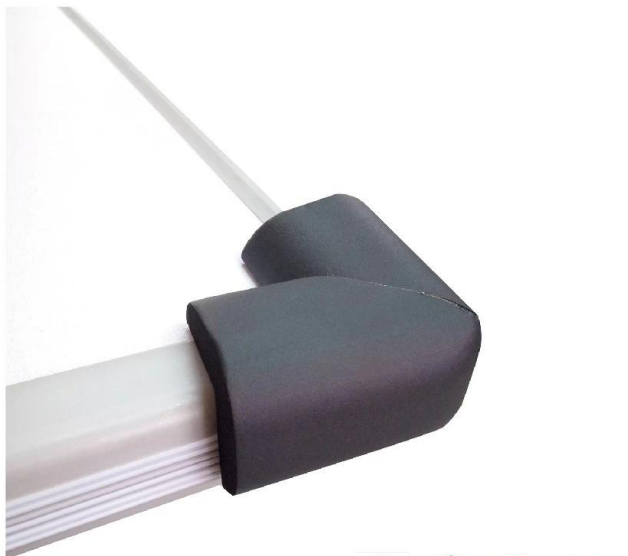

WWW.BALANCE-CHINA.COM
WWW.BUYVICE-CHINA.COM

WWW.BALANCE-CHINA.COM
WWW.BUYVICE-CHINA.COM