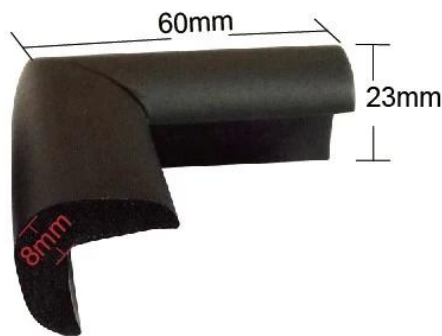

Verpakking: Requeset van klanten

Productnaam: Transparante hoek hoekbeveiliging / tafelhoekbeveiliging

Application

Details van het product

- 1) Specificatie: breedte: Neem contact met ons op
- 2) Materiaal: NBR
- 3) Kleur van het product: elk
- 4) Verpakking: in rolvorm / enkele stukken in blad / blisterkaart (blisterkaart kan klantlogo worden gedrukt)
- 5) Grootte van blisterkaart: 145 * 160mm
- 6) Pakket: 60 blisterkaarten / binnenverpakking, 360 blisterkaarten / buitenverpakking
- 7) Meting van de buitenkarton: 60 * 40 * 35cm
- 8) Gewicht van de buitenverpakking: 4kg
- 9) MOQ: Accepteer kleine bestelling
- 10) Monsters Levertijd: Rond 1-2 dagen
- 11) Monsters kosten: Gratis
- 12) Betalingstermijn: 50% T / T van tevoren DE BALANS PER B / L COPY
- 13) Haven: FOBGuangzhou, China; FOB NaSha, China, FOB ShenZhen, China
- 14) Levertijd: Zie details zoals hieronder.

Goed vast oppervlak

Usage

WWW.BALANCE-CHINA.COM
WWW.BUYVICE-CHINA.COM

WWW.BALANCE-CHINA.COM
WWW.BUYVICE-CHINA.COM

Een artikel laat zien hoe u de kinderbeveiligingshoekbeveiliging voor tafel gebruikt.

Functie:

Deze kussens kunnen gebruikt worden in de hoek / rand van tafel, bed, tv-kast, glazen tafel, meubels, enzovoort om te voorkomen dat de baby zich pijn doet als hij wandelt, eet en speelt.

SIZE

PRODUCTS DESCRIPTION

- **Product name** Baby Safety Edge Guard & Corner Protector
- **Specification** 35*12mm*2m, 23*8mm*2m(edge guard)
55*35*12mm, 60*23*12mm(corner protector)
Accept customize
- **Material** NBR
- **Color** white grey brown black red pink beige
wood yellow green light green blue purple