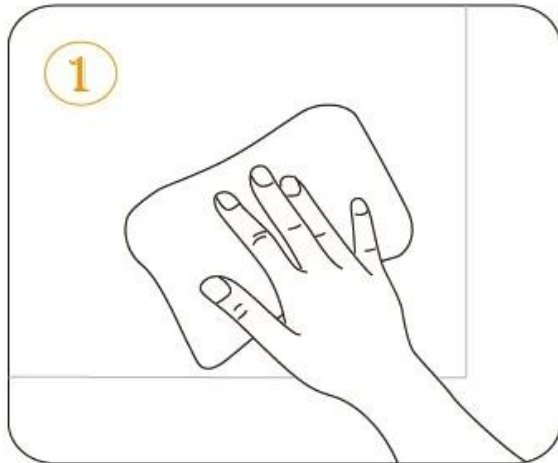

Productie tijd:

Artikel wordt binnen 4-15 werkdagen verzonden (met uitzondering van weekends en feestdagen) zodra uw betaling is gewist. Wij zijn serieus op de levertijd, alle bestellingen worden door ons zorgvuldig gecontroleerd om er zeker van te zijn dat er geen vertraging op de verzending is, geen kwesties over kwaliteit, geen onbevrediging op de verpakking.

De juiste manier om het te gebruiken.

How to use

Installatie tips:

Stap 1: Maak het oppervlak van de plaats waar de hoekbeveiliging nodig is.

Stap 2: Plak de klep van 3 M dubbelzijdig plakband vast, plak het van de ene kant eerst en een ander langzaam, van de kant van het centrifugaalpapier, stijf aan de kant van het meubilair netjes en netjes.

Beschermende uitrusting voor gezinsveiligheid, voor uw familie en baby's, zoals randbeschermer, hoekbeveiliging, deurstop; enzovoort. Meer producten details pls contacteer ons. We kijken uit naar uw bezoek.

FAQ

V: Hoe kan ik uw prijs krijgen?

A: Vertel ons wat u nodig hebt, item naam, kleur, grootte, Hoeveelheid, eisen over het