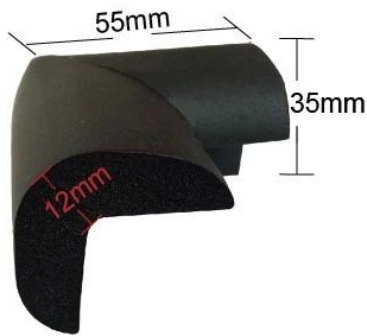

Verpakking: Requeset van klanten

Productnaam: Transparante hoek hoekbeveiliging / tafelhoekbeveiliging

Application

Details van het product

- 1) Specificatie: breedte: Neem contact met ons op
- 2) Materiaal: NBR
- 3) Kleur van het product: elk
- 4) Verpakking: in rolvorm / enkele stukken in blad / blisterkaart (blisterkaart kan klantlogo worden gedrukt)
- 5) Grootte van blisterkaart: 145 * 160mm
- 6) Pakket: 60 blisterkaarten / binnenverpakking, 360 blisterkaarten / buitenverpakking
- 7) Meting van de buitenkarton: 60 * 40 * 35cm
- 8) Gewicht van de buitenverpakking: 4kg
- 9) MOQ: Accepteer kleine bestelling
- 10) Monsters Levertijd: Rond 1-2 dagen
- 11) Monsters kosten: Gratis
- 12) Betalingstermijn: 50% T / T van tevoren DE BALANS PER B / L COPY
- 13) Haven: FOBGuangzhou, China; FOB NaSha, China, FOB ShenZhen, China
- 14) Levertijd: Zie details zoals hieronder.

Goed vast oppervlak

Usage

WWW.BALANCE-CHINA.COM
WWW.BUYVICE-CHINA.COM

WWW.BALANCE-CHINA.COM
WWW.BUYVICE-CHINA.COM

Een artikel laat zien hoe u de kinderbeveiligingshoekbeveiliging voor tafel gebruikt.

Functie:

Deze kussens kunnen gebruikt worden in de hoek / rand van tafel, bed, tv-kast, glazen tafel, meubels, enzovoort om te voorkomen dat de baby zich pijn doet als hij wandelt, eet en speelt.

SIZE

PRODUCTS DESCRIPTION

- **Product name** Baby Safety Edge Guard & Corner Protector
- **Specification** 35*12mm*2m, 23*8mm*2m(edge guard)
55*35*12mm, 60*23*12mm(corner protector)
Accept customize
- **Material** NBR
- **Color** white grey brown black red pink beige
wood yellow green light green blue purple