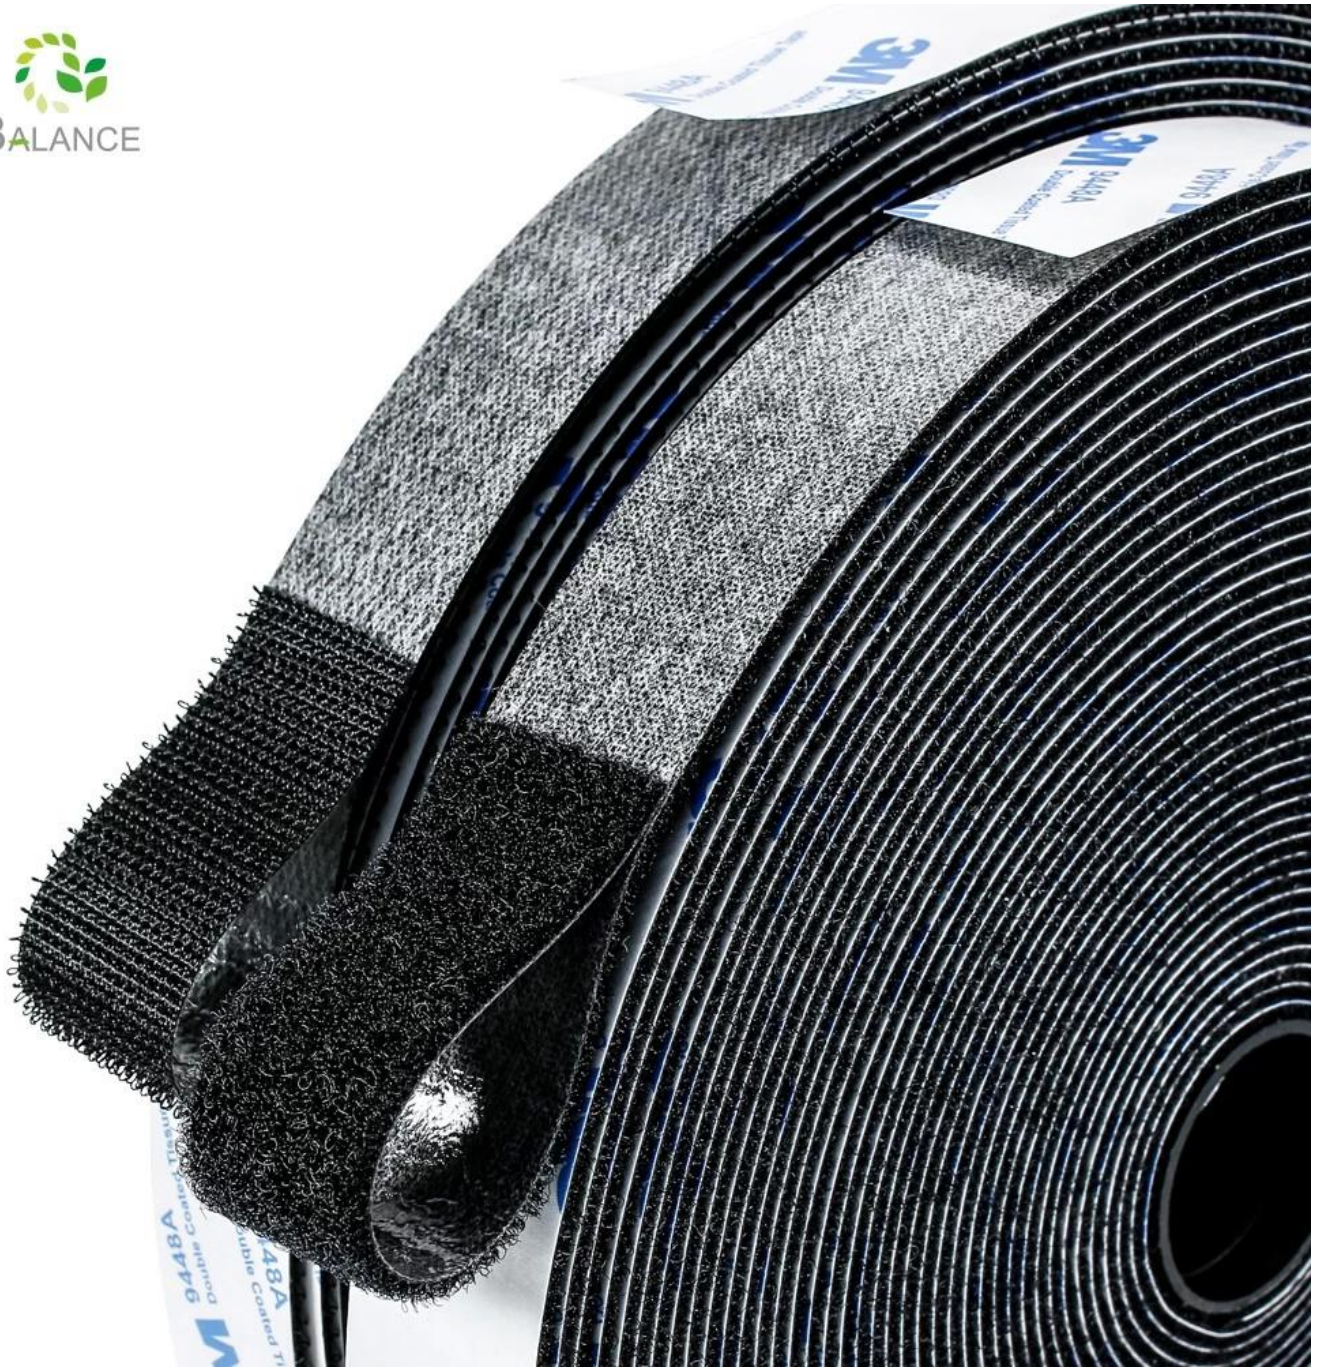

# Zelfklevend klittenband

## Product detail

<b>Productnaam</b>	<b>Zelfklevend klittenband</b>
<b>Materiaal</b>	<b>Polyester/nylon</b>
<b>Kleur</b>	<b>Zwart</b>
<b>Breedte</b>	<b>16 mm, 20 mm, 25 mm, 30 mm, 38 mm</b>
<b>Lengte</b>	<b>Op maat gemaakt in veelvouden van 25 meter</b>
<b>Pakket</b>	<b>25 m/rol in bulk of op maat gemaakt pakket</b>
<b>MOQ</b>	<b>Accepteer een kleine bestelling</b>
<b>Steekproef</b>	<b>Beschikbaar</b>

Deze zelfklevende klittenbandstrip is voorzien van een robuuste 9448A dubbelzijdige tape. Speciale J-vormige haaksluiting past bij lustape met hoge dichtheid en heeft een zeer sterke slotsterkte die niet gemakkelijk valt na het aanbrengen. De zelfklevende tape kan op vele manieren worden gebruikt thuis, op school of op kantoor, industrieel gebruik, dagelijks gebruik zwarte tape op een glad oppervlak, zoals hout, plastic, glas, enz., gebruik een groter oppervlak voor maximale hechting. Bij de vervaardiging van zelfklevende klittenbandrollen in China is onze visie dat een goede productkwaliteit klanten een goede ervaring kan opleveren.

Another loop surfaces have been pulled apart, which greatly reduces the adhesion, because only the hook surface is nylon.