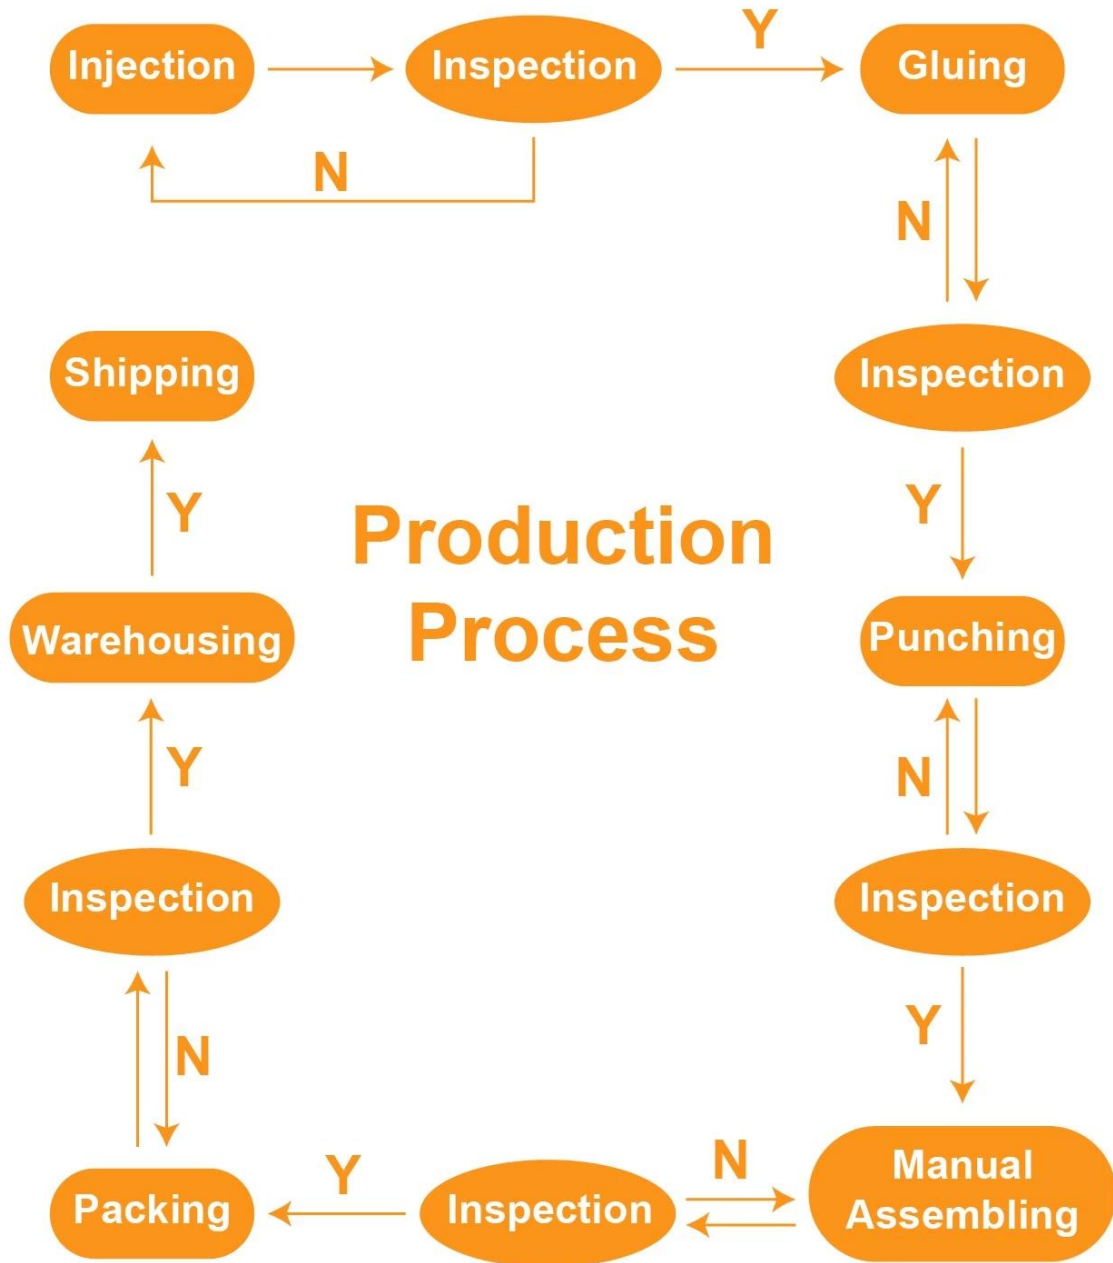

Q : 如何 控制 品質 ?

A : 1, 品質 管理 系統。品質 管理 系統 是 根據 顧客 需求 而 設計 的。

品質 管理