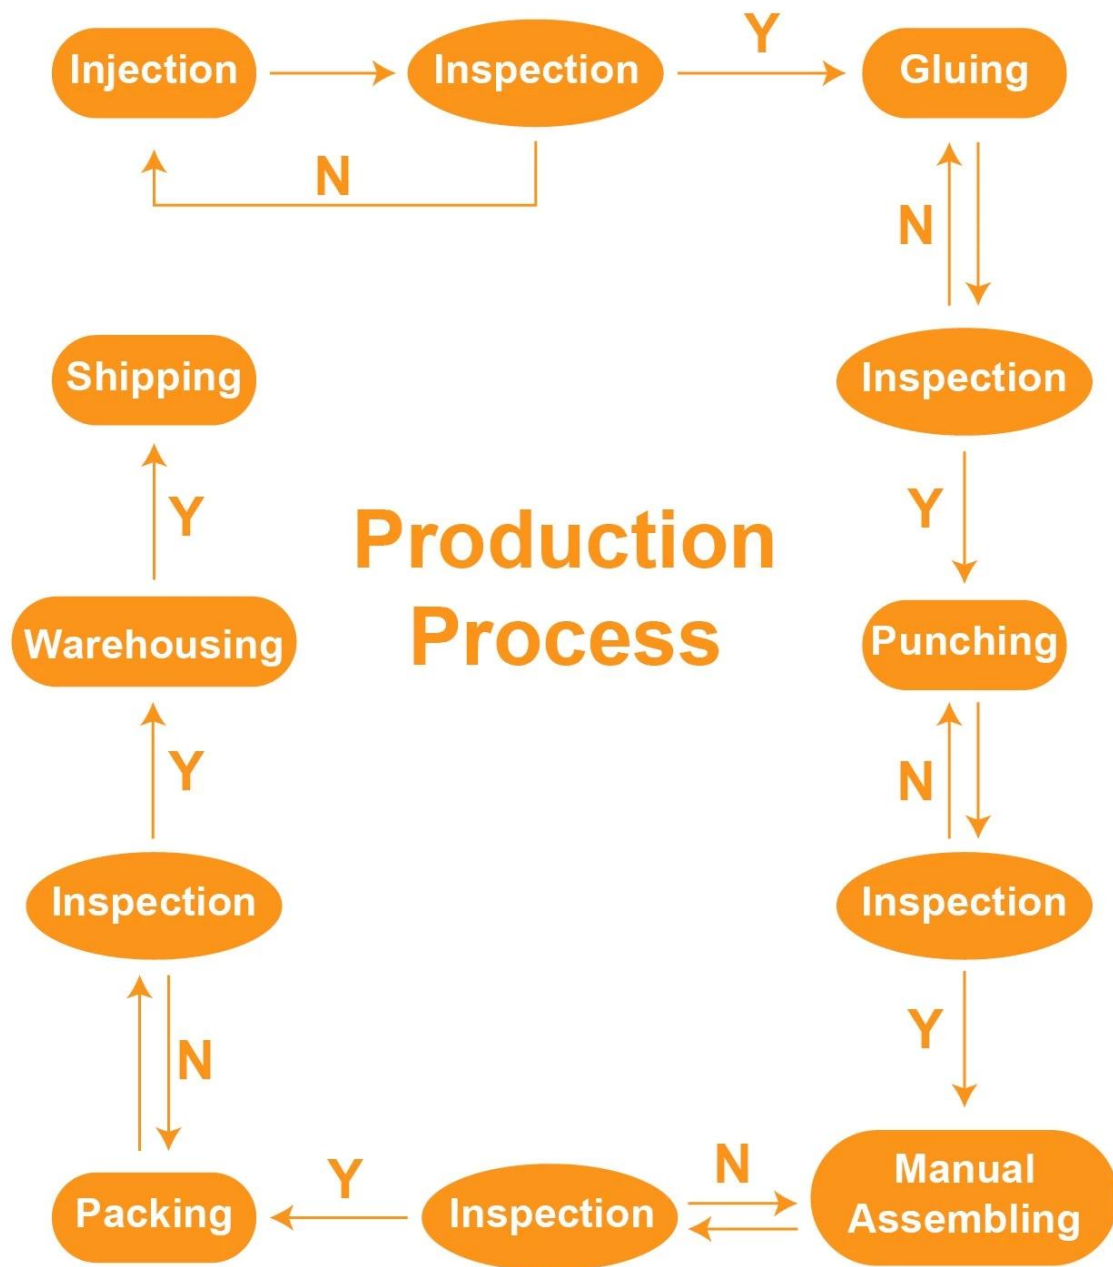

□□□ □□□

Company Profile

Guangzhou Balance Daily Commodities Co.Ltd

2005 年 10 月， 廣州 廣州 廣州 廣州。 廣州 廣州 廣州 廣州 special

- 廣州， 廣州 廣州 廣州 廣州， 廣州 廣州 廣州 廣州 lized

廣州 廣州 廣州。

廣州 廣州 廣州 廣州 廣州， 廣州 廣州。 廣州 廣州 廣州

廣州 廣州 廣州 廣州 廣州 廣州

- 廣州。