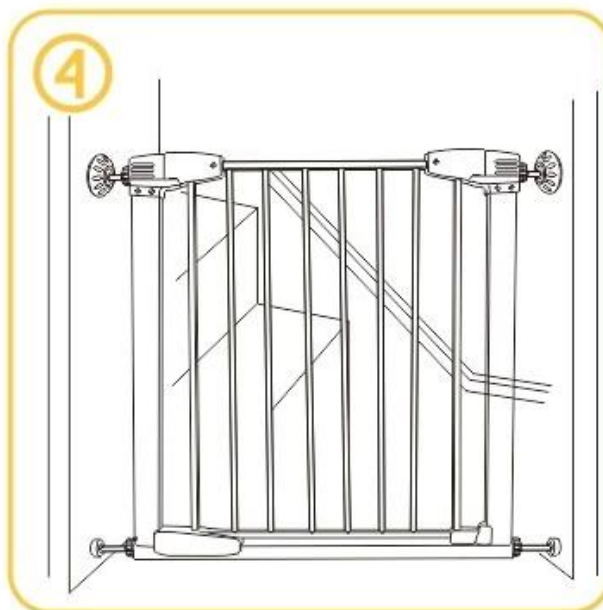

安全 防护 门栏 配件

安全 防护 门栏

名称	安全 防护 门栏 配件
规格	安全 防护 门栏
材质	ABS
MOQ	安全 防护 门栏 配件
包装	安全 防护 门栏 2pcs/4pcs

安全 防护 门栏 配件 是 安全 防护 门栏 的 重要 组成部分。它 可以 有效 防止 儿童 从 门 或 窗 口 摔 落， 保护 儿童 的 安全。 安全 防护 门栏 配件 的 设计 非常 科学， 既 美观 又 实用。 它 可以 与 各种 类型 的 安全 防护 门栏 相 匹配， 使用 方便。 安全 防护 门栏 配件 的 材质 非常 坚固， 可以 承受 儿童 的 重量。 安全 防护 门栏 配件 的 颜色 非常 多样， 可以 与 各种 风格 的 家居 环境 相 协调。 安全 防护 门栏 配件 的 价格 非常 合理， 是 家庭 必备 的 安全 防护 用品。

PRODUCT DESCRIPTION

BABY SAFETY GATE WALL GUARD

- Easy to install
- Rubber padding
- Anti-slip wall guard

PRODUCT SIZE

Brand Guangzhou Balance

Name Gate wall guard

Material ABS+rubber

Size Round: 80mm, height: 25mm

DURABILITY

SAFETY

PRACTICALITY

STABILITY

SOFT RUBBER ANTI-SLIP DESIGN

More stable after installation

INSTALLATION STEPS

We have 5000m²factory, our own factory
The REAL STRENGTH is to show the true face to you