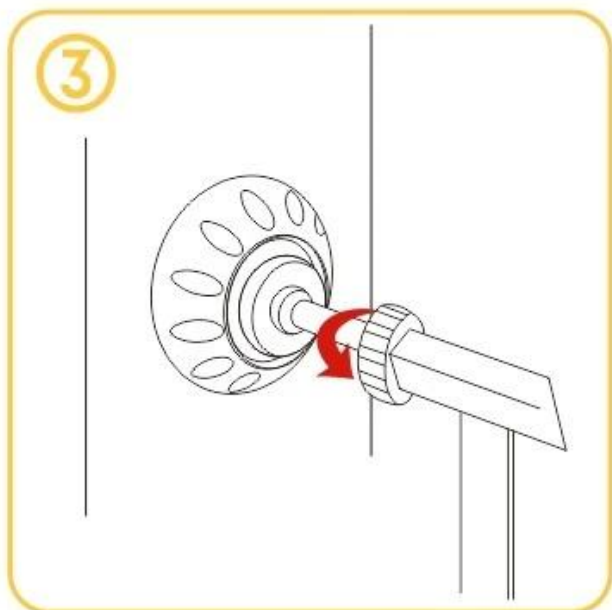

INSTALLATION STEPS