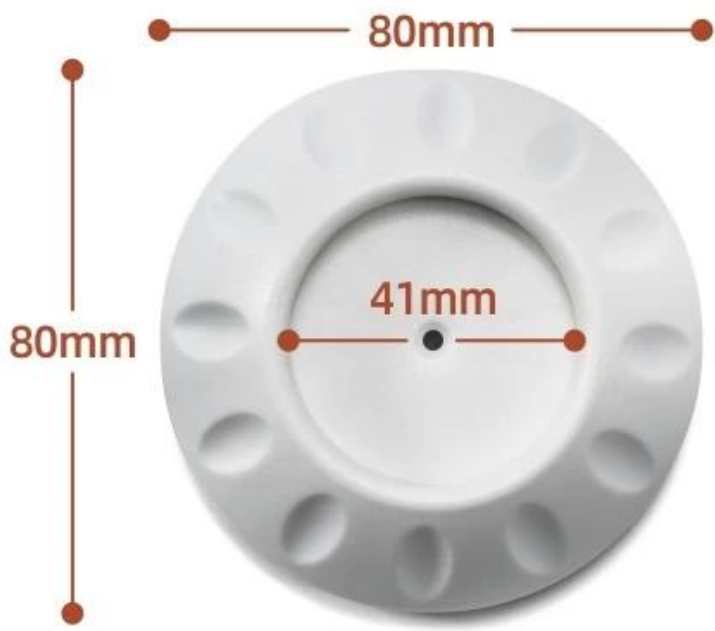

安全 防护 门栏 配件

安全 防护 门栏

名称	安全 防护 门栏 配件
规格	安全 防护 门栏
材质	ABS
MOQ	安全 防护 门栏 配件
包装	安全 防护 门栏 2pcs/4pcs

安全 防护 门栏 配件 是 安全 防护 门栏 的 重要 组成部分。它 可以 有效 防止 儿童 从 门 或 窗 口 摔 落， 保护 儿童 的 安全。 安全 防护 门栏 配件 的 设计 非常 科学， 既 美观 又 实用。 它 可以 与 各种 类型 的 安全 防护 门栏 相 匹配， 使用 方便。 安全 防护 门栏 配件 的 材质 非常 坚固， 可以 承受 儿童 的 重量。 安全 防护 门栏 配件 的 颜色 非常 多样， 可以 与 各种 风格 的 家居 环境 相 协调。 安全 防护 门栏 配件 的 价格 非常 合理， 是 家庭 必备 的 安全 防护 用品。

PRODUCT DESCRIPTION

BABY SAFETY GATE WALL GUARD

- Easy to install
- Rubber padding
- Anti-slip wall guard

PRODUCT SIZE

Brand Guangzhou Balance

Name Gate wall guard

Material ABS+rubber

Size Round: 80mm, height: 25mm

Color White

Function Fixing the guardrails, protecting the wall

Packaging 2 pcs/ bag or 4 pcs/ bag

**Anti-oxidation ABS material
Strong and odorless**

**Soft rubber bottom design
Effectively protect the wall**