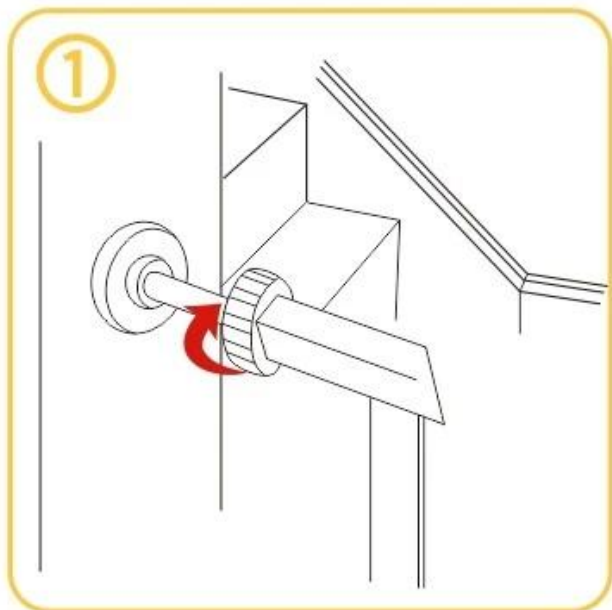

INSTALLATION STEPS