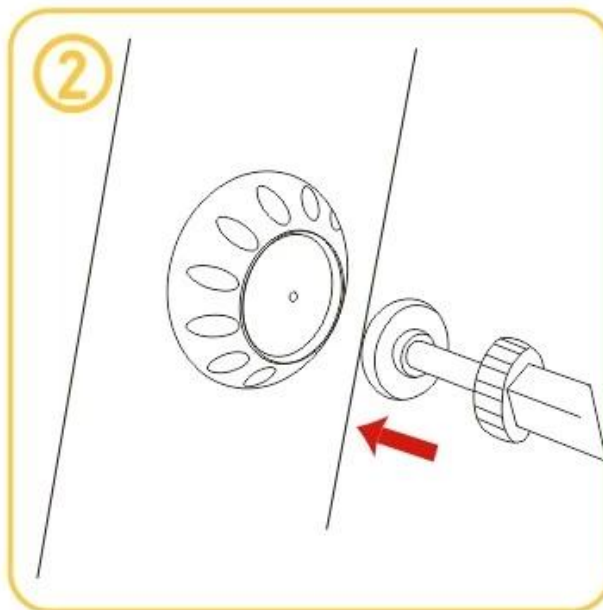

INSTALLATION STEPS