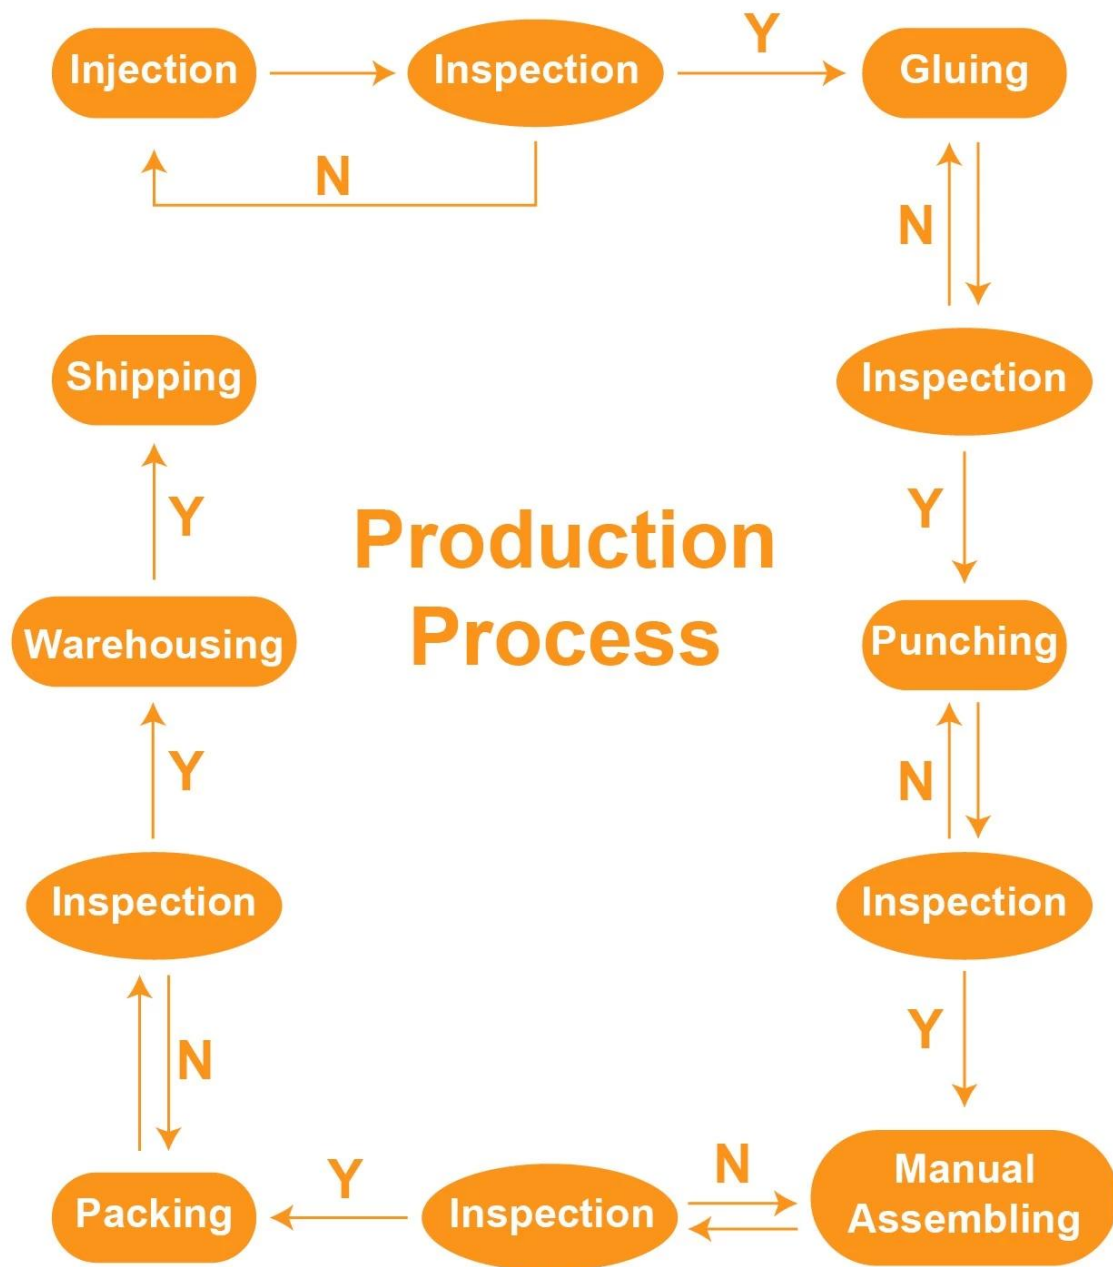

Q: 如何安裝？

A: 請將安全鎖扣安裝在櫃體邊緣，

並將鎖扣扣在櫃門上，

即可達到鎖定的目的。

Q: 如何調整鎖扣的鬆緊度？

A: 請將安全鎖扣安裝在櫃體邊緣，並將鎖扣扣在櫃門上，即可達到鎖定的目的。

Q: 如何調整鎖扣的鬆緊度？

A: 請將安全鎖扣安裝在櫃體邊緣，並將鎖扣扣在櫃門上，即可達到鎖定的目的。NO

請將安全鎖扣安裝在櫃體邊緣，並將鎖扣扣在櫃門上，即可達到鎖定的目的。

Q: 如何調整鎖扣的鬆緊度？

A: 請將安全鎖扣安裝在櫃體邊緣，並將鎖扣扣在櫃門上，即可達到鎖定的目的。

Production Process

□□□□□□□□

Company Profile

Guangzhou Balance Daily Commodities Co.Ltd

2005年... (Placeholder text)