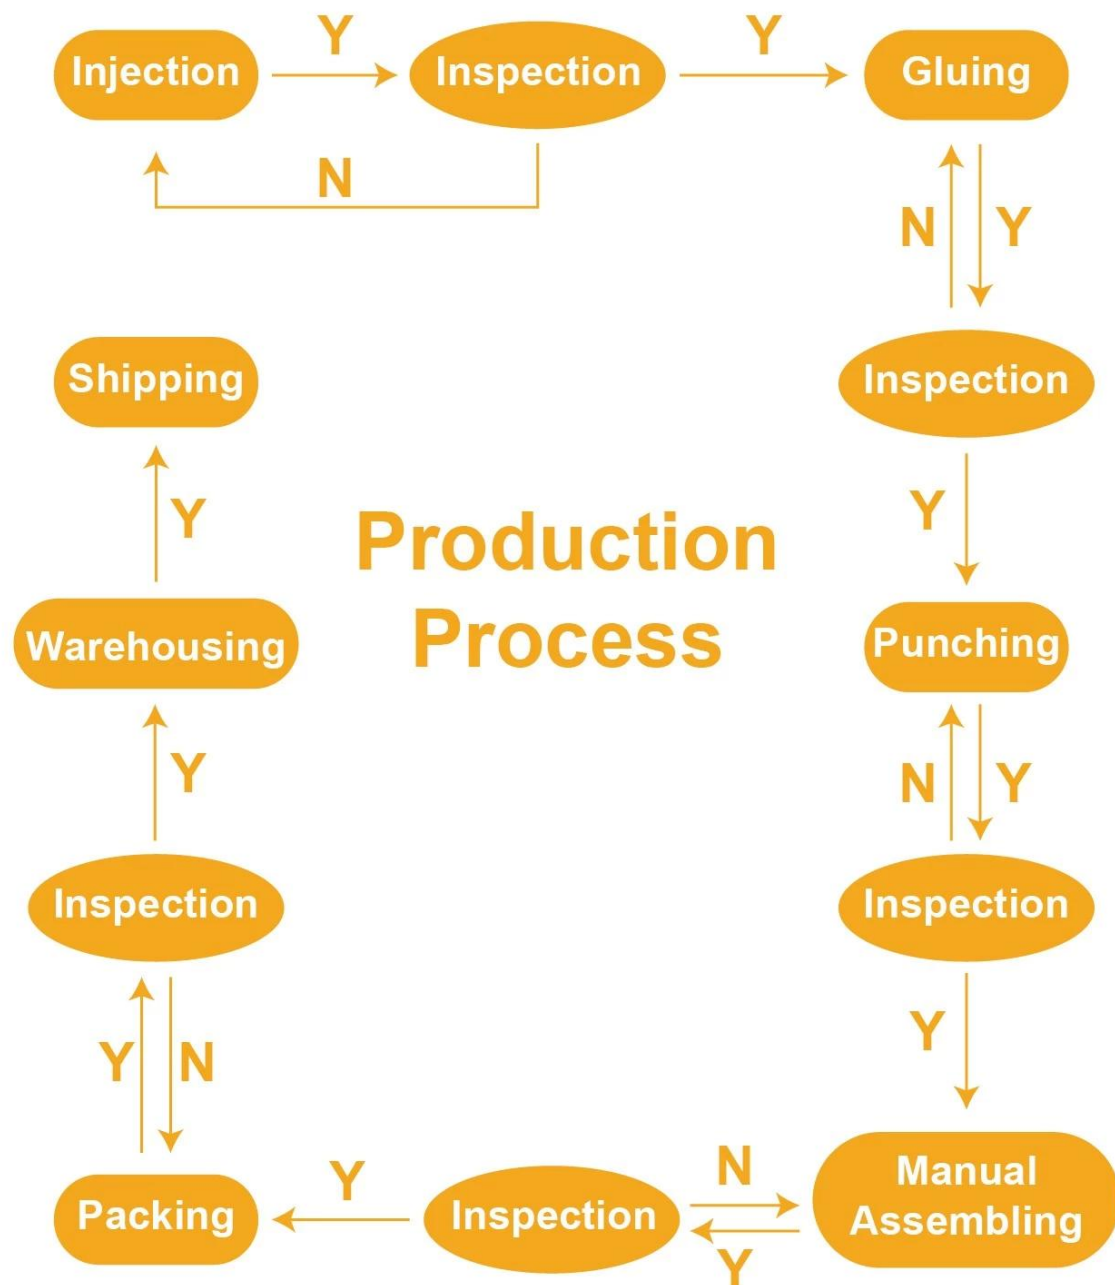

Coaster dello schermo di seta

Hot stamping Coasters

Coaster di timbratura calda

PVC Coaster

Coaster del PVC

Tempo di produzione:

L'articolo verrà spedito entro 4-15 giorni lavorativi (esclusi i fine settimana e festivi) non appena il pagamento sarà cancellato. , siamo seri sul tempo di consegna, tutti gli ordini saranno controllati da noi con attenzione per assicurarsi che non ci siano ritardi sullo shipment, nessun domande sulla qualità, nessun unsatisfictions sull'imballaggio.