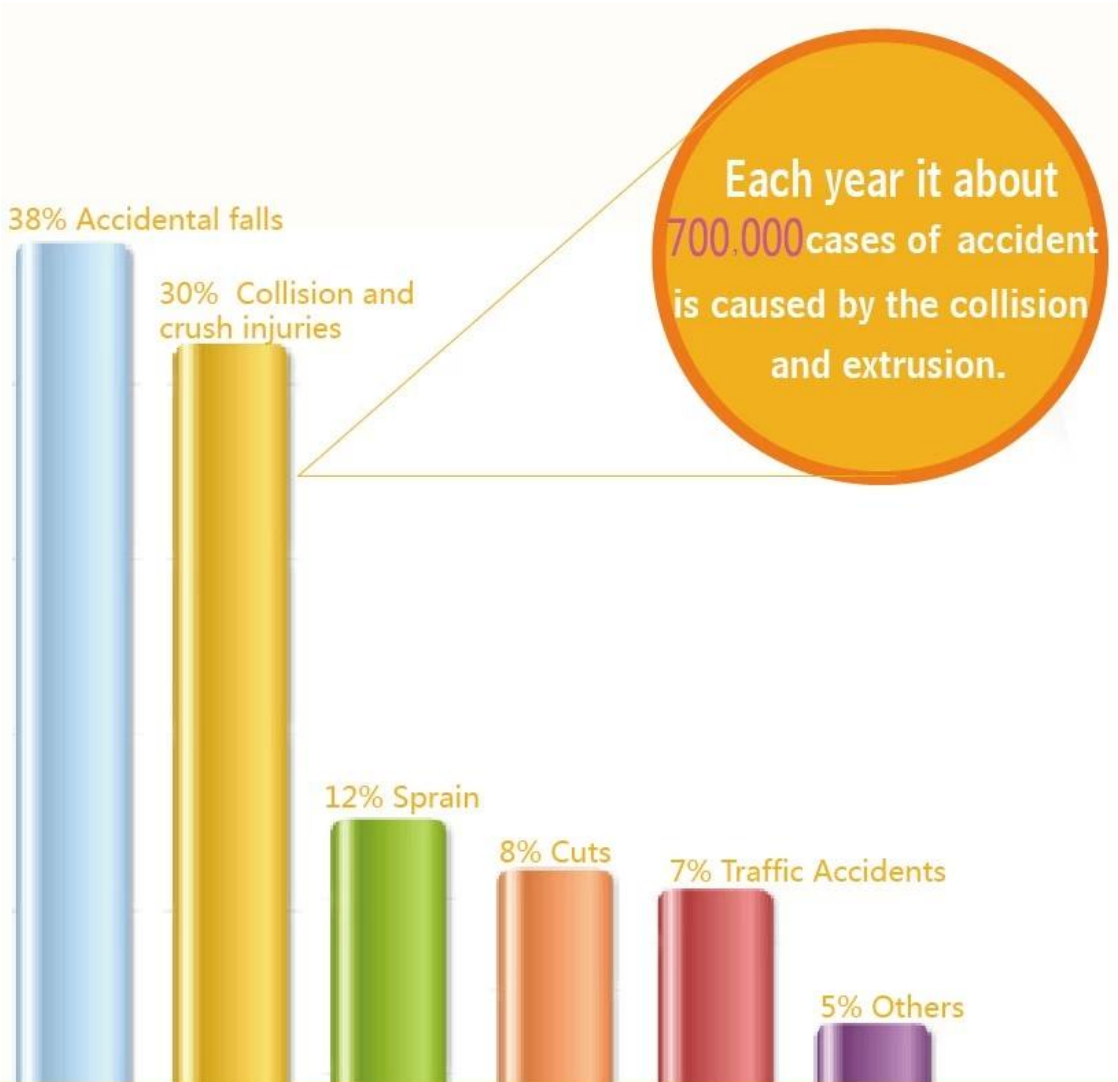

Formato: 43mm * 80mm

Funzione: Previene TV e mobili da incidenti accidentali

Imballaggio: sacchetto del PE, bolla di carta, accettando l'abitudine

Nome del prodotto: cinghie di TV, cinghie di sicurezza della TV

Parola chiave: cinghie TV, cinghia TV

Use our Anti-tip TV/ Furniture safety strap
Prevent child from getting hurt

La cinghia di sicurezza della cinghia del televisore / la cinghia di sicurezza del bambino offre la pace della mente assicurando nuovamente il vostro televisore a schermo piatto - su inclinazione accidentale dei bambini o degli animali domestici. Progettato per adattarsi a varie dimensioni ed è regolabile per essere fissato a scaffali in vetro, legno o acciaio e può anche essere fissato alla parete.