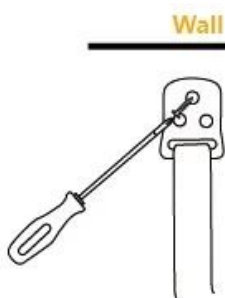

Wall

FAQ

D: Come posso ottenere il tuo prezzo?

A: Prego dicaci quale prodotto avete bisogno, nome dell'articolo, colore, formato, Quantità, richieste sul pacchetto. Vi invieremo la nostra quotazione ASAP.

D: Posso ordinare un campione?

R: Sì, disponibile il campione gratuito (dimensione normale). Forniamo anche campioni con design personalizzato.