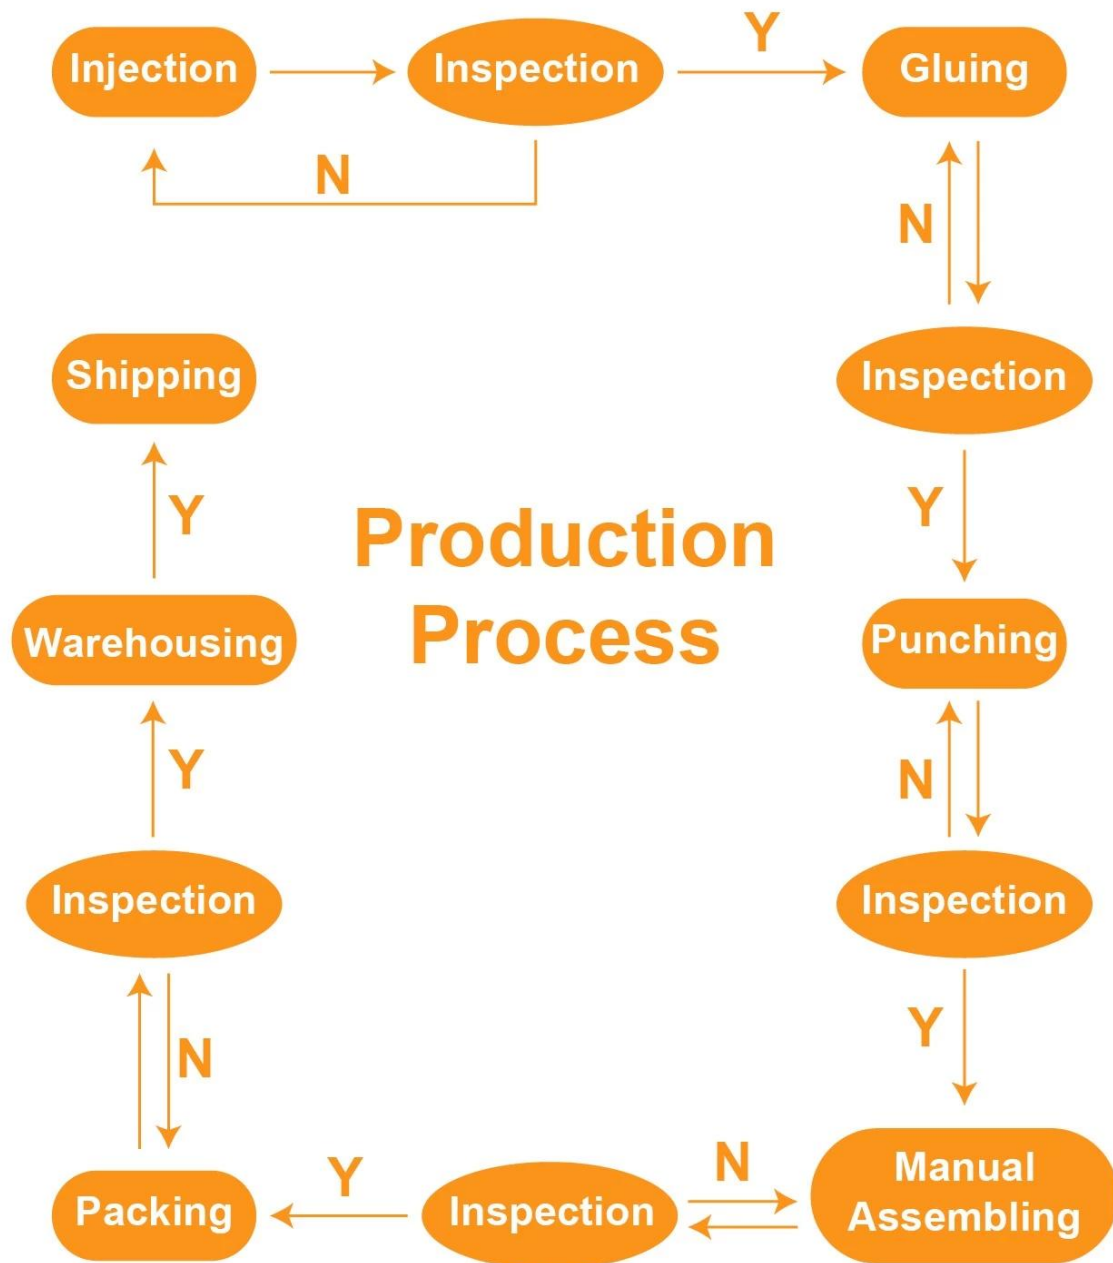

Riguardo a noi

Company Profile

Guangzhou Balance Daily Commodities Co.Ltd

Fondata nel 2005, Guangzhou Balance Daily Commodities Co. ,. Ltd è un produttore e commerciante specialista

-Lavora nella ricerca, nello sviluppo e nella produzione di prodotti a gancio, piedini per mobili da casa