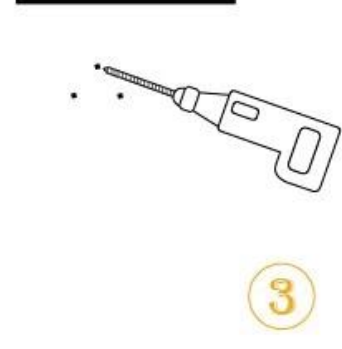

Wall

FAQ

D: Come posso ottenere il tuo prezzo?

A: Prego dicaci quale prodotto avete bisogno, nome dell'articolo, colore, formato, Quantità, richieste sul pacchetto. Vi invieremo la nostra quotazione ASAP.

D: Posso ordinare un campione?

R: Sì, disponibile il campione gratuito (dimensione normale). Forniamo anche campioni con design personalizzato.