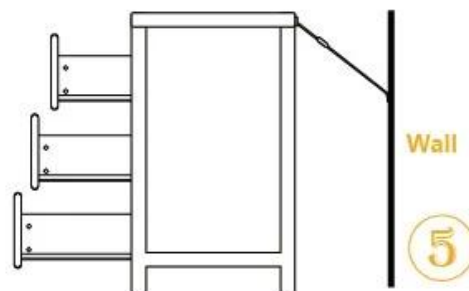

Wall

FAQ

D: Come posso ottenere il tuo prezzo?

A: Prego dicaci quale prodotto avete bisogno, nome dell'articolo, colore, formato, Quantità, richieste sul pacchetto. Vi invieremo la nostra quotazione ASAP.

D: Posso ordinare un campione?

R: Sì, disponibile il campione gratuito (dimensione normale). Forniamo anche campioni con design personalizzato.