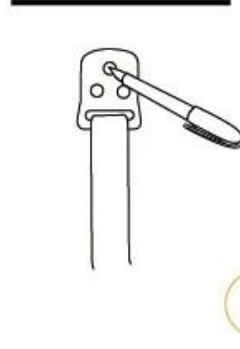

Il modo corretto di utilizzarlo.

How to use

Furniture

Wall

Wall

FAQ

D: Come posso ottenere il tuo prezzo?

A: Prego dicaci quale prodotto avete bisogno, nome dell'articolo, colore, formato, Quantità, richieste sul pacchetto. Vi invieremo la nostra quotazione ASAP.

D: Posso ordinare un campione?

R: Sì, disponibile il campione gratuito (dimensione normale). Forniamo anche campioni con design personalizzato.