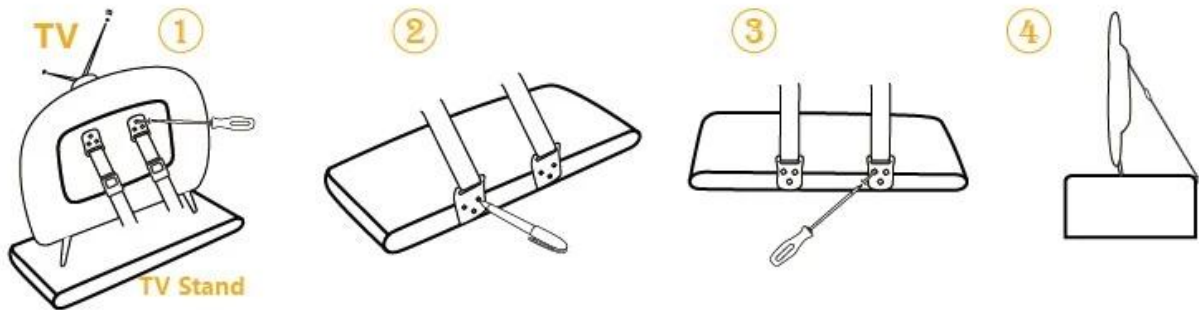

Il modo corretto di utilizzarlo.

How to use