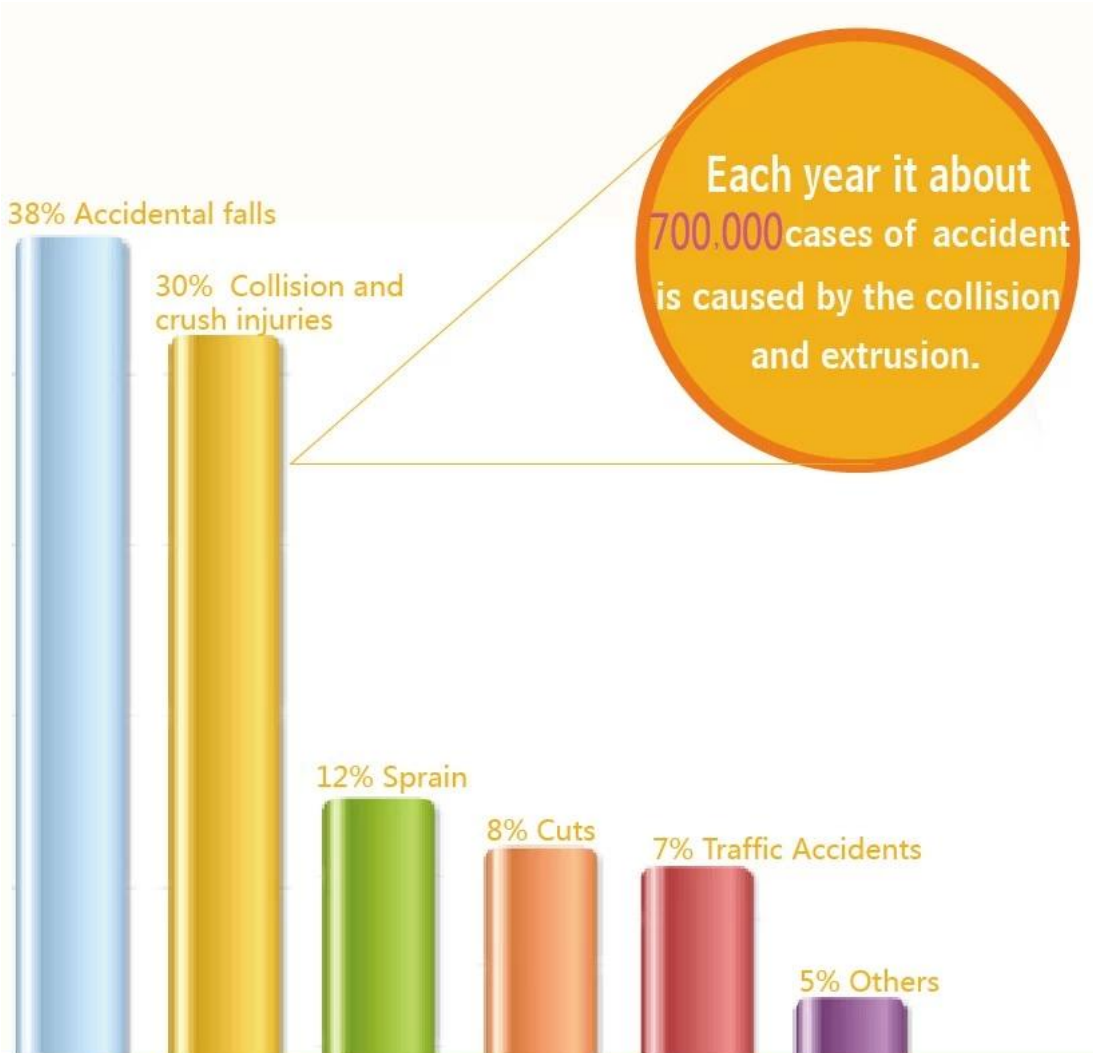

Materiale: EVA

Colore: colore giallo, viola, verde, disponibile su ordinazione

Tipo: Tappo porta

Dimensione: dimensione del cliente

Imballaggio: carta blister, imballaggio all'ingrosso, confezione personalizzata

Uso: Decorazione della porta, protezione della porta, accessorio di sicurezza del bambino

Funzione: Evitare il slam della porta, bloccare erroneamente, ridurre il rumore

Caratteristica: Eco-freindly

**B**aby safety magnetic drawer lock  
Prevent child from getting hurt

## **vantaggi:**

- 1) Puoi mantenerlo in alto sulla porta, fuori dalla portata dei bambini piccoli.
- 2) Una grande misura protettiva per i bambini.
- 3) Il tappo della porta funziona su tutte le porte.