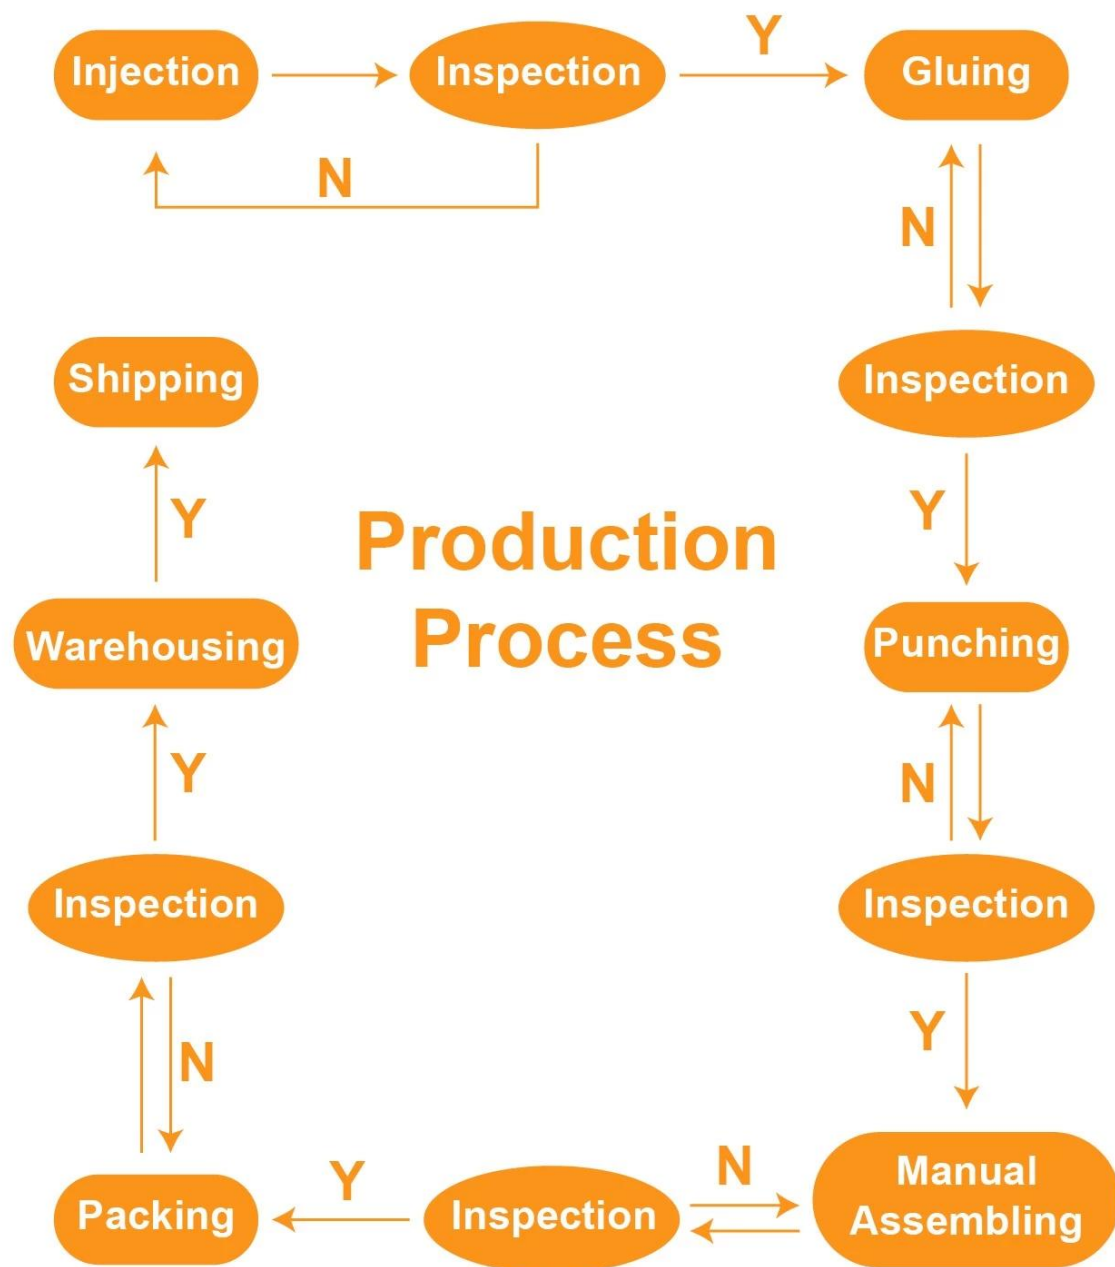

Riguardo a noi

Company Profile

Guangzhou Balance Daily Commodities Co.Ltd

Fondata nel 2005, Guangzhou Balance Daily Commodities Co. ., Ltd è un produttore e commerciante specia

-Lizzato nella ricerca, nello sviluppo e nella produzione di prodotti a gancio, piedini per mobili da casa

E prodotti per la sicurezza del bambino, ecc.

Siamo in Guangzhou, Cina, con un comodo accesso al trasporto. Tutti i nostri prodotti sono