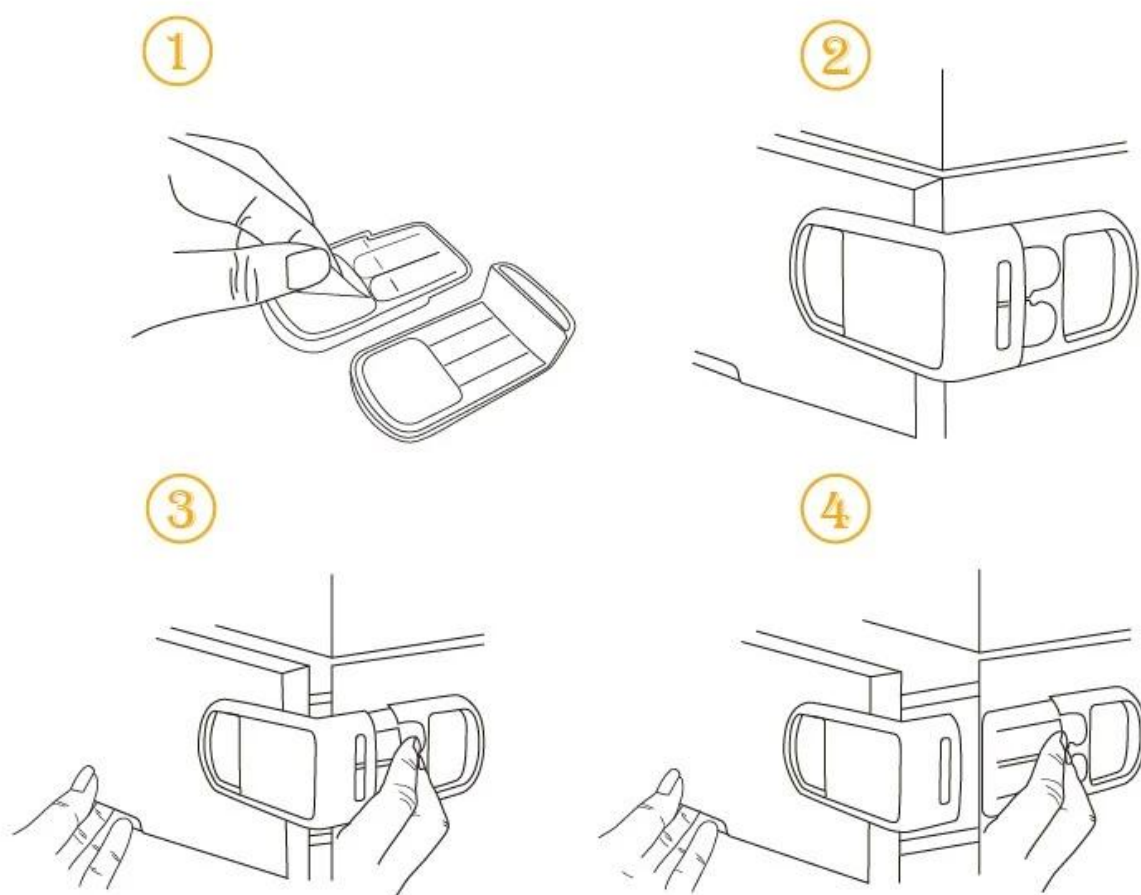

Funzione:

1. Suitable per l'uso su armadietto, armadio, porta dei frigoriferi, specialmente per la porta a forma di D
2. Bastone sull'armadietto o l'angolo retto per impedire che i bambini meschino gli articoli nell'armadio. E anche essere usato sulla scatola medicina per impedire ai bambini di mangiare il farmaco per evitare l'incidente
3. Il danno non toccare con le cose in te armadietto.

Il modo corretto di utilizzarlo.

How to use

Tips: 1. Installation opening direction, do not stick trans, trans-up will not open.

2. Turn off time, if they are two not fit, you can manually re-close look fit, do not hit hard

Istruzione:

1. Cliegare e asciugare la superficie correttamente, la superficie deve essere pulita e ordinata.
2. Il supporto adesivo 2. Peel su entrambi i pezzi.