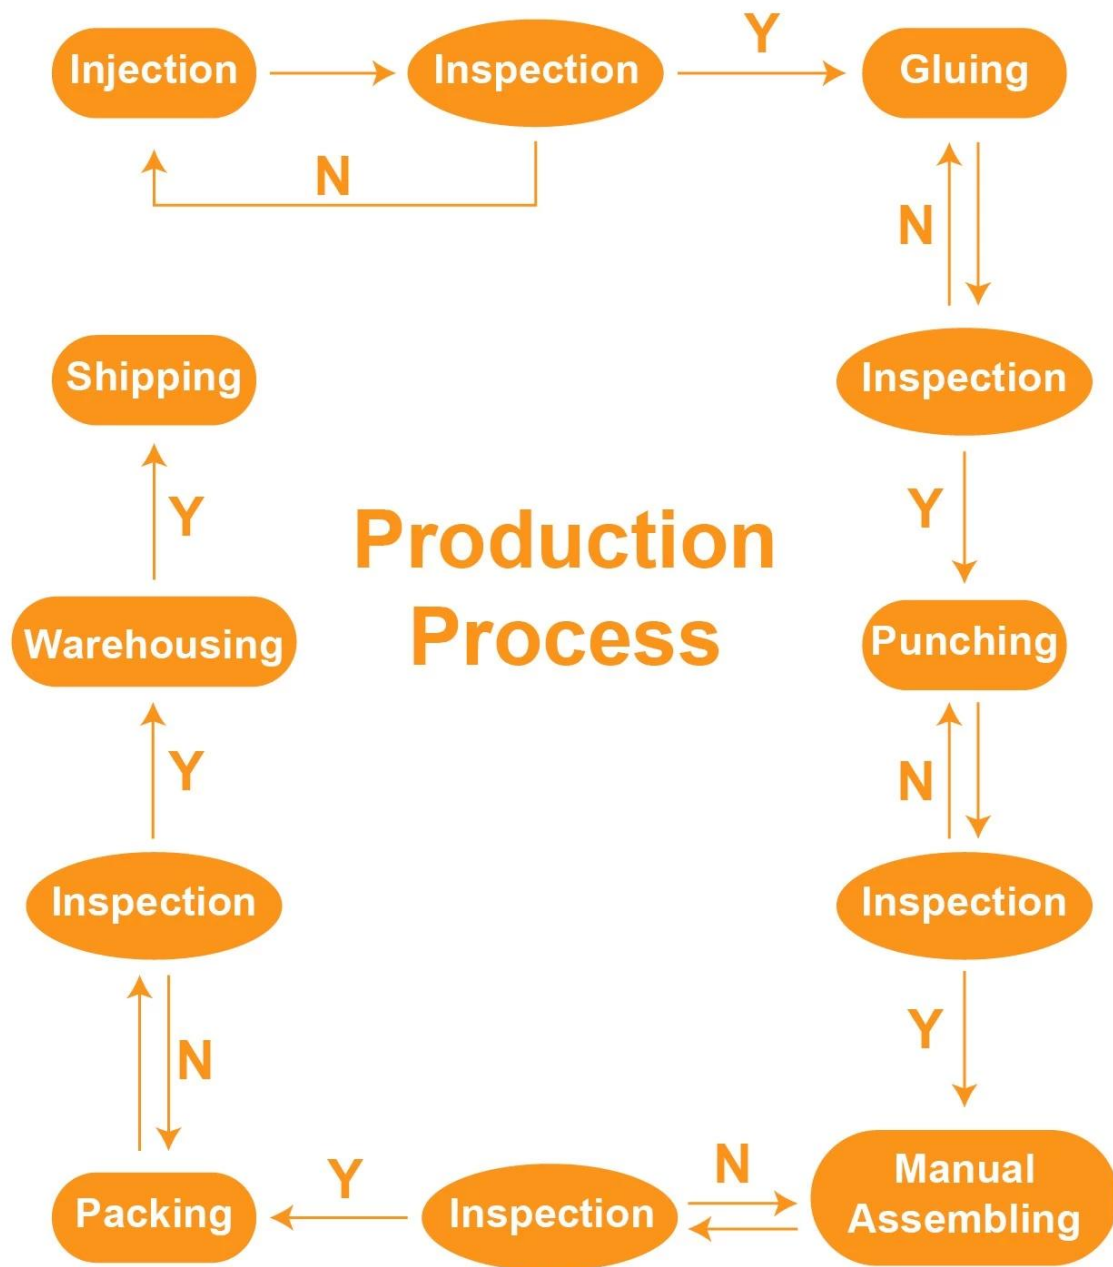

Q: Pouvez-vous faire mon propre style?

R: Oui, nous sommes fabricant, nous pourrions ouvrir des moules pour la conception  
personnalisée.

*À propos de nous*

Créé en 2005, Guangzhou Balance Daily Commodities Co. Ltd est un fabricant et commerçant spécialisé  
-lisé dans la recherche, le développement et la production de produits en boucle de crochet, les meubles de meubles des patins  
Et produits de sécurité pour bébé, etc.  
Nous sommes situés à Guangzhou, en Chine, avec un accès pratique au transport. Tous nos produits sont conformes  
Avec des normes de qualité internationales et sont très appréciés sur divers marchés  
Dans le monde entier.