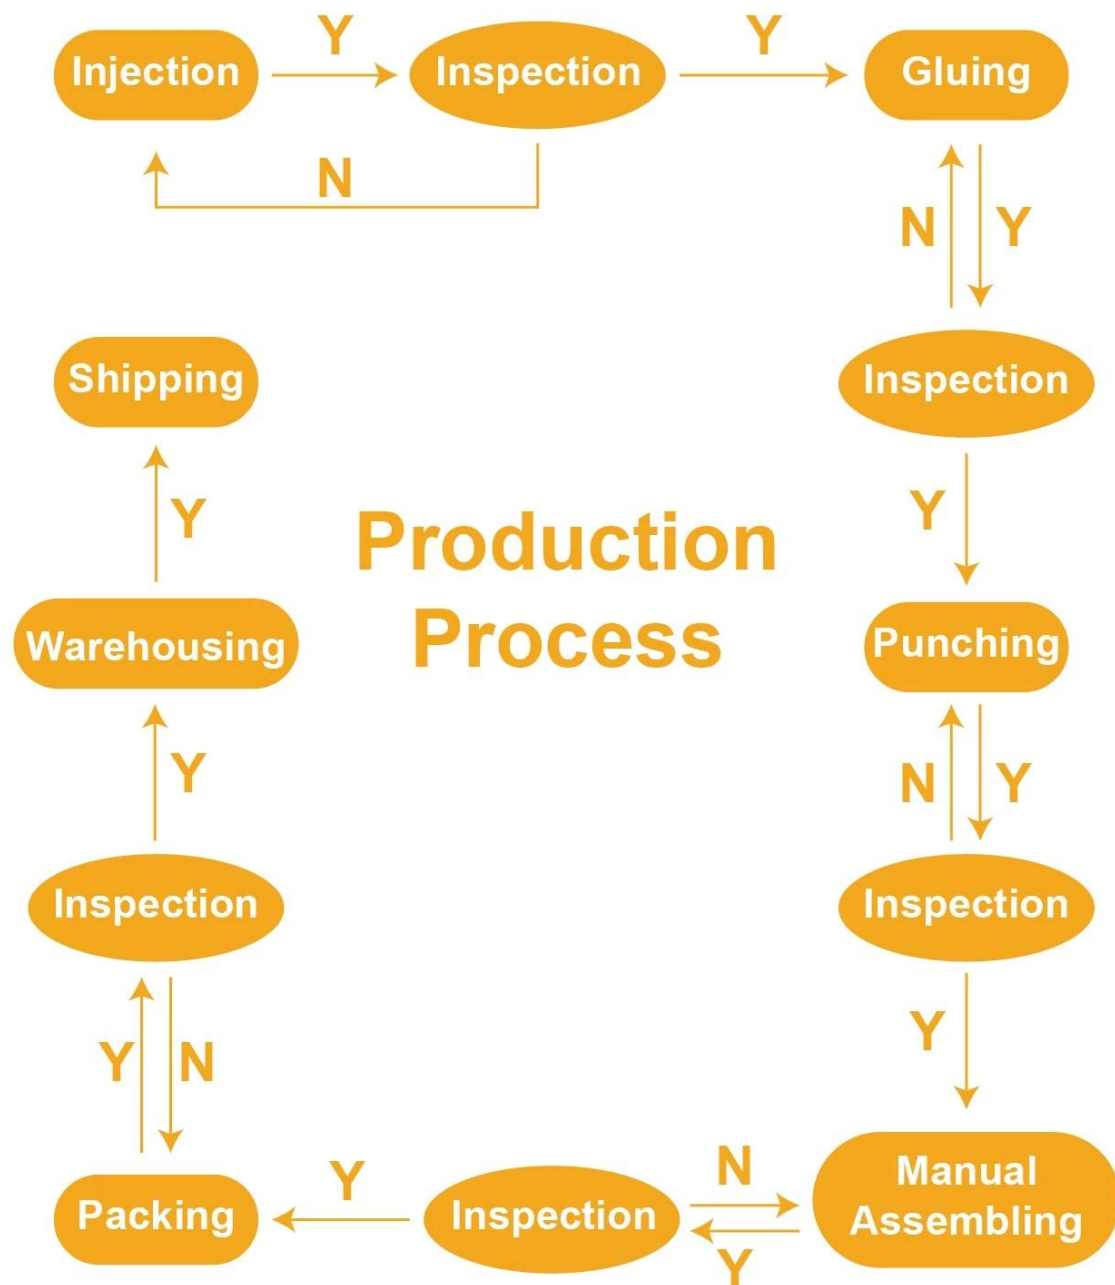

Qui sommes-nous

Company Profile

Guangzhou Balance Daily Commodities Co.Ltd

Établi en 2005, Guangzhou balance Daily Commodity Co., Ltd est un fabricant et un commerçant spécialisé dans la recherche, le développement et la production du produit de boucle de crochet, des garnitures de pieds de meubles de ménage et des produits de sécurité de bébé, etc.

Nous sommes situés dans Guangzhou, Chine, avec l'accès commode de transport. Tous nos produits sont conformes