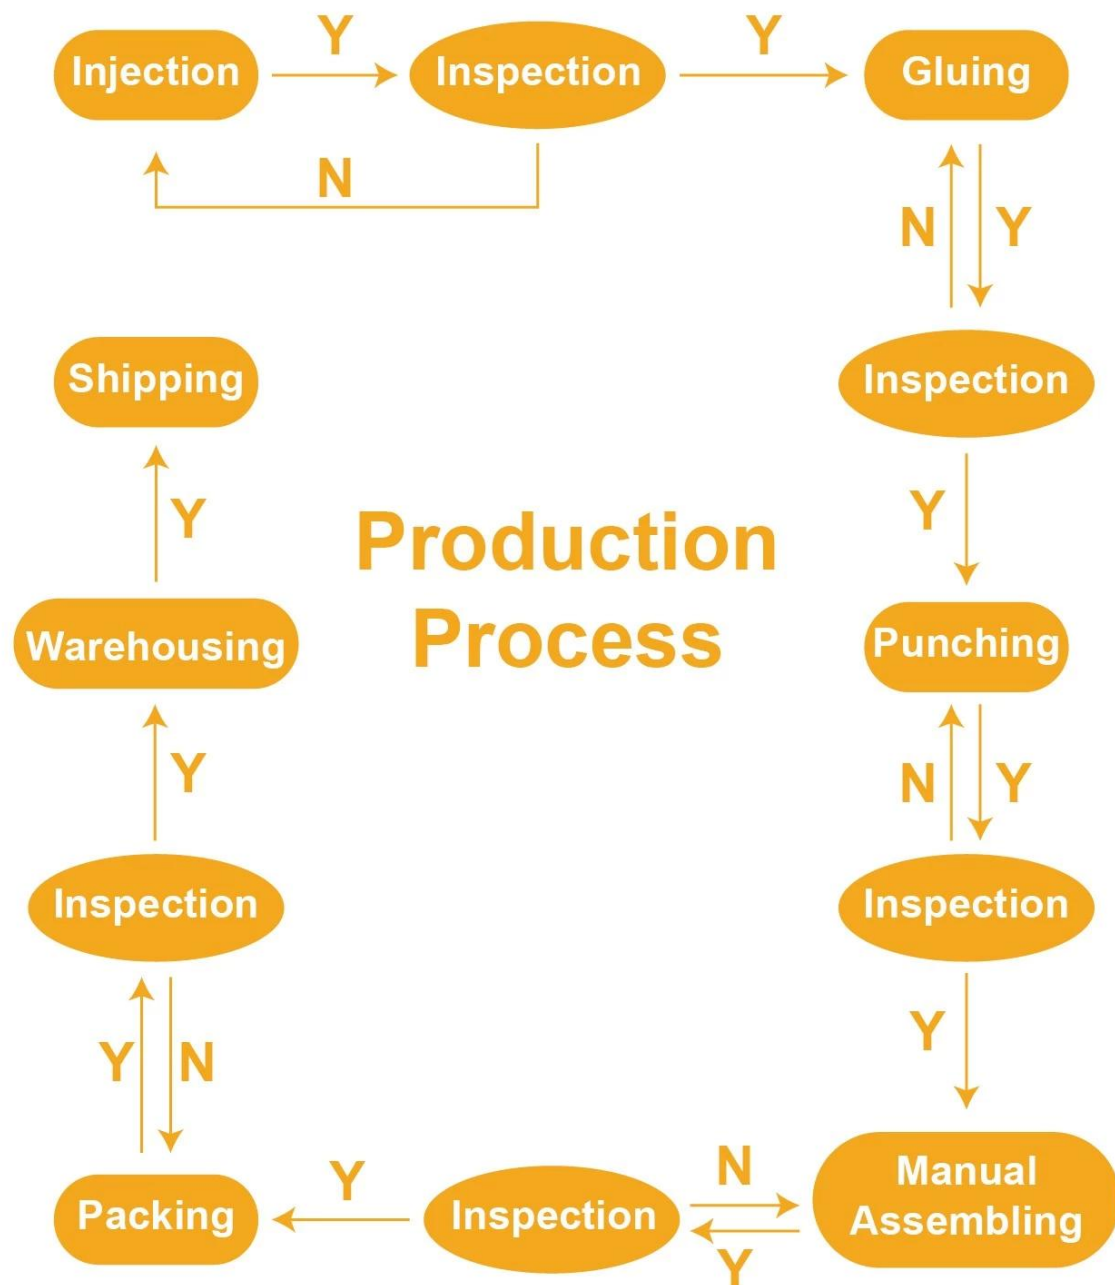

Sous-verres de sérigraphie

Hot stamping Coasters

Montagnes russes de estampillage chaud

PVC Coaster

Caboteur de PVC

Temps de production:

L'article sera expédié dans les 4-15 jours ouvrables (à l'exclusion des week-ends et des congés) dès que votre paiement sera effacé. , nous sommes sérieux sur le délai de livraison, tous les ordres seront vérifiés par nous soigneusement pour s'assurer qu'il n'y a aucun retard sur l'expédition, aucune question sur la qualité, aucun unsatisfictions sur l'emballage.