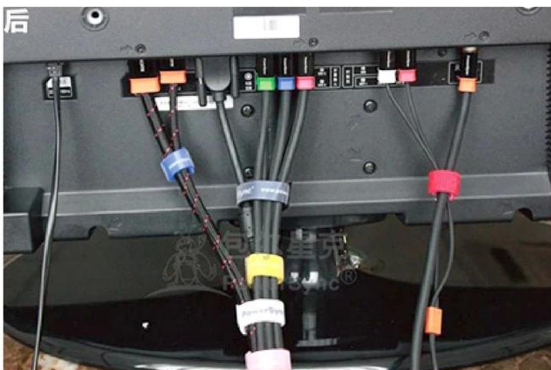

Surface bien répartie

Usage

Life Little Helper

Organize messy clothes, wires, tying drawings, more convenient to carry

Widely used ...

Applications:

Les liens des plantes, aider à protéger ces tiges précieuses et prévenir les bris, un moyen facile d'entraîner des vignes ou de soutenir les plantes.

Aucun noeud requis. Les liaisons végétales s'emballe autour de votre plante et se remettent sur elles-mêmes pour une auto-agrippement sécurisé tenir.

Meubles, voiture, câblage d'appareils électroniques et d'accessoires, jardin, camping, bureau, école, houshol
-ré, L'industrie, l'hôpital et ainsi de suite.

Avantages:

- 1) Les câbles facilitent l'organisation et l'acheminement des câbles.
- 2) Vous pouvez maintenant ajouter rapidement des câbles sans outils!
- 3) Pas d'adhésifs collants comme le ruban adhésif.
- 4) Pas besoin d'enlever les liens avec les coupe-fil, comme les attaches à glissière.
- 5) Facilement réglable, crochet réutilisable et amp; Les attaches en boucle prennent le contrôle de l'encombrement du cordon informatique et électronique.