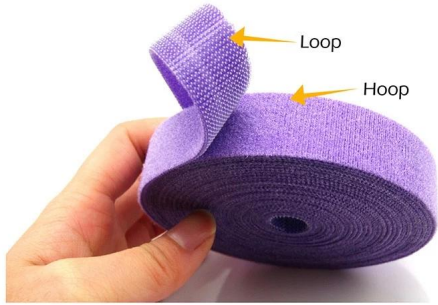

Product Detail

Exquisite workmanship